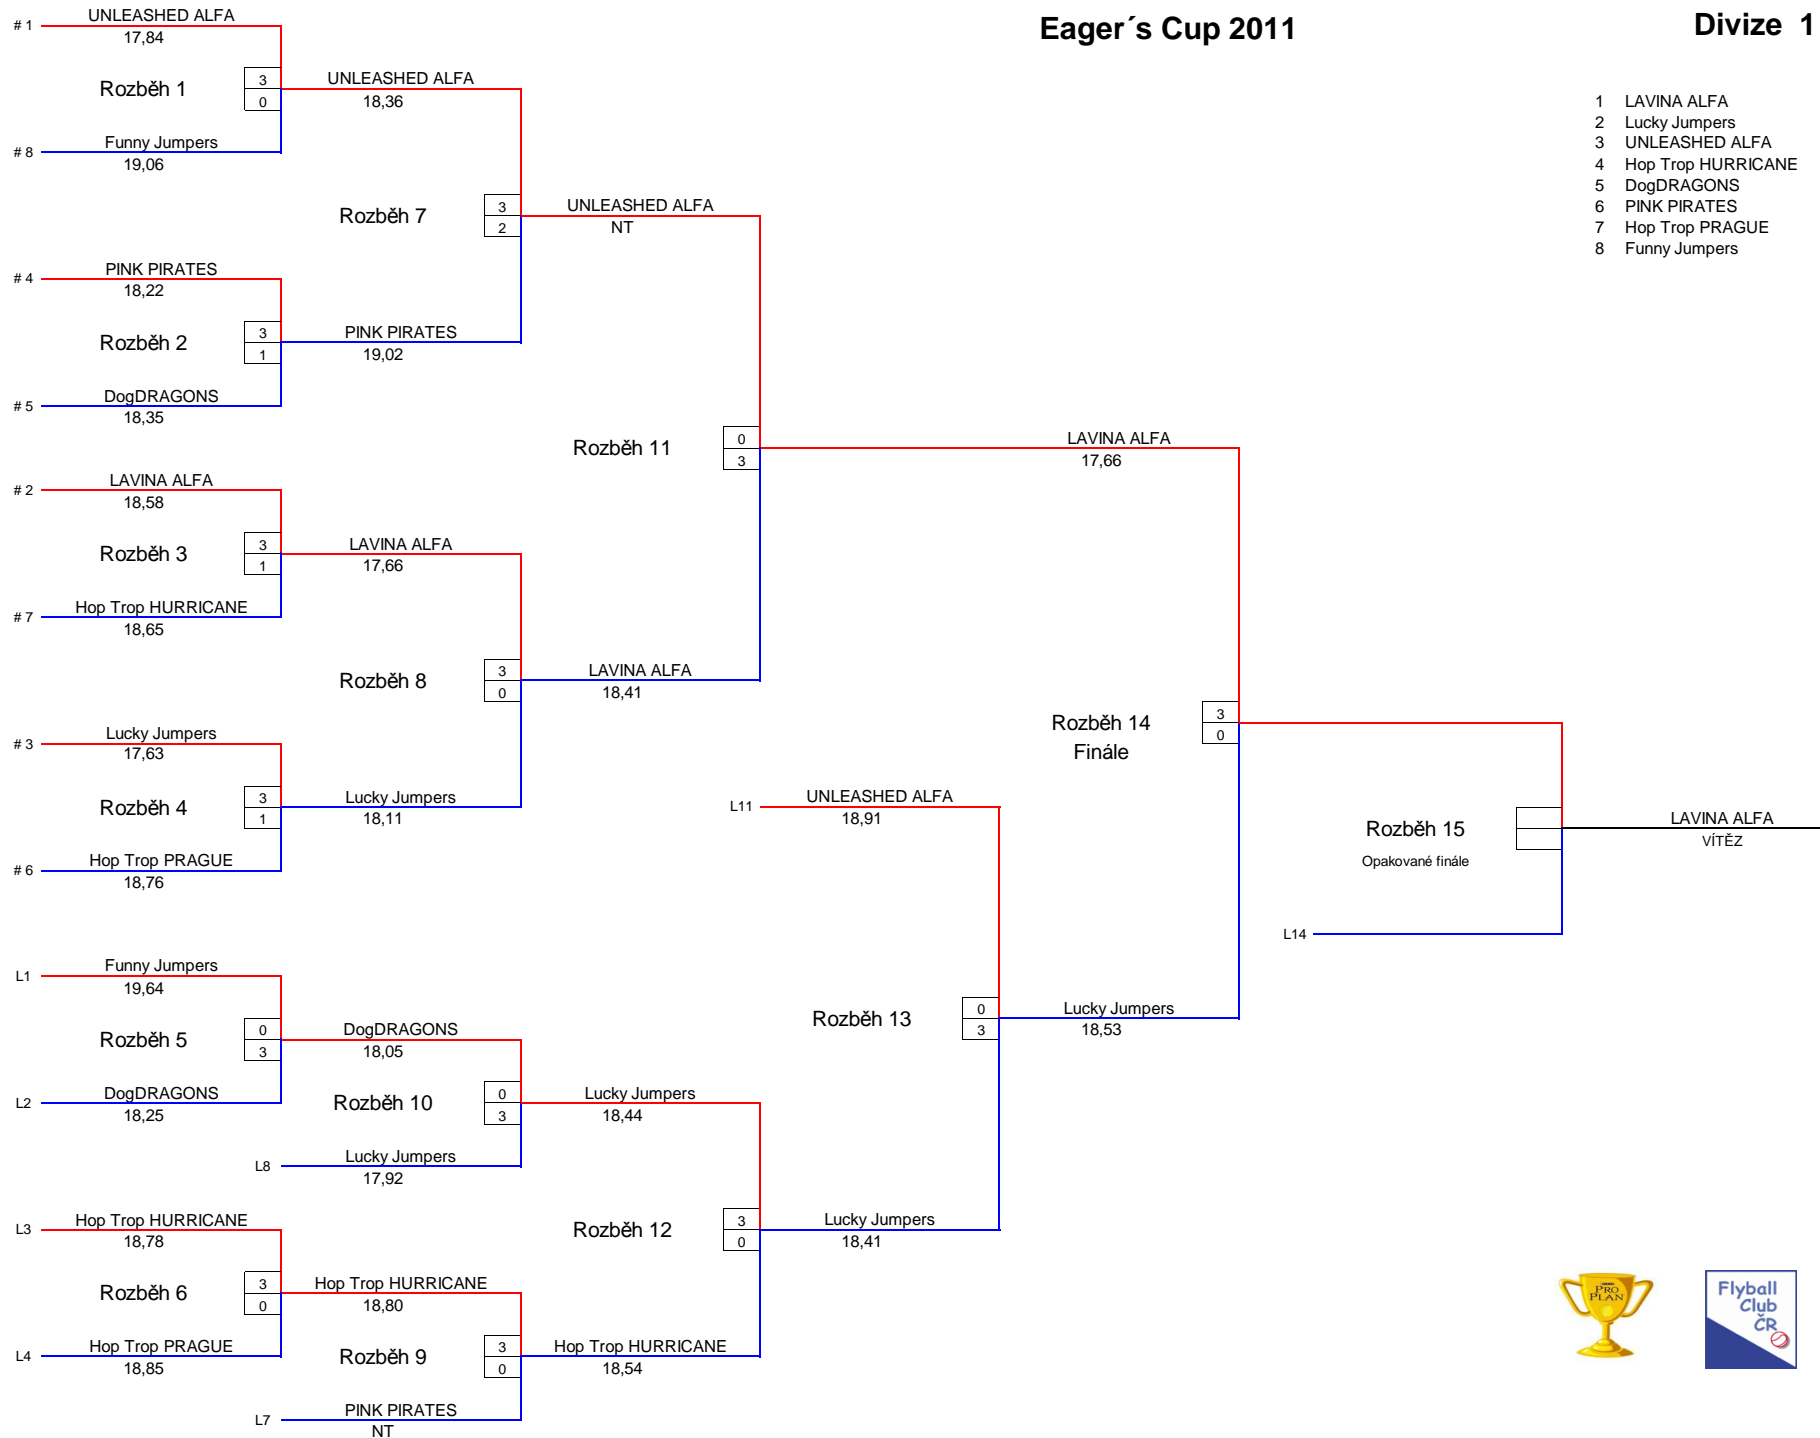

Eager's Cup 2011

Divize 1

Lucky Jumpers

1 Modrá	
1	nt
2	nt
3	nt
4	
5	

LAVINA ALFA

2 Modrá	
1	22,21
2	nt
3	17,65
4	
5	

Hop Trop PRAGUE

2 Červená	
1	nt
2	nt
3	nt
4	
5	

UNLEASHED ALFA

1 Červená	
1	nt
2	nt
3	17,45
4	
5	

PINK PIRATES

3 Modrá	
1	18,68
2	19,33
3	18,83
4	
5	

DogDRAGONS

4 Modrá	
1	18,35
2	18,18
3	nt
4	
5	

Hop Trop HURRICANE

4 Červená	
1	nt
2	nt
3	18,69
4	
5	

Funny Jumpers

3 Červená	
1	nt
2	18,96
3	nt
4	
5	

5 Červená	
1	17,62
2	20,03
3	17,53
4	
5	

6 Červená	
1	nt
2	18,94
3	18,31
4	
5	

5 Modrá	
1	18,46
2	18,68
3	nt
4	
5	

6 Modrá	
1	nt
2	nt
3	nt
4	
5	

7 Červená	
1	nt
2	nt
3	nt
4	
5	

8 Červená	
1	nt
2	nt
3	19,91
4	
5	

7 Modrá	
1	18,81
2	nt
3	19,39
4	
5	

8 Modrá	
1	19,41
2	nt
3	nt
4	
5	

10 Modrá	
1	nt
2	19,11
3	19,01
4	
5	

10 Červená	
1	17,53
2	17,52
3	nt
4	
5	

9 Modrá	
1	19,49
2	nt
3	24,47
4	
5	

9 Červená	
1	nt
2	nt
3	nt
4	
5	

12 Modrá	
1	nt
2	18,52
3	18,16
4	
5	

12 Červená	
1	nt
2	nt
3	19,44
4	
5	

11 Modrá	
1	19,84
2	19,22
3	39,39
4	
5	

11 Červená	
1	nt
2	nt
3	nt
4	
5	

13 Červená	
1	nt
2	nt
3	19,43
4	
5	

14 Modrá	
1	nt
2	nt
3	40,69
4	
5	

15 Červená	
1	18,52
2	18,44
3	nt
4	
5	

16 Modrá	
1	19,80
2	nt
3	nt
4	
5	

16 Červená	
1	nt
2	29,42
3	19,10
4	
5	

15 Modrá	
1	19,17
2	nt
3	nt
4	
5	

14 Červená	
1	20,05
2	19,75
3	19,49
4	
5	

13 Modrá	
1	nt
2	nt
3	nt
4	
5	

BT	17,53
#	3

BT	17,52
#	2

BT	18,44
#	6

BT	17,45
#	1

BT	18,16
#	4

BT	18,18
#	5

BT	18,69
#	7

BT	18,96
#	8

Eager's Cup 2011

Divize 1

1. 1 LAVINA ALFA
2. 2 Lucky Jumpers
3. 3 UNLEASHED ALFA
4. 4 Hop Trop HURRICANE
5. 5 DogDRAGONS
6. 6 PINK PIRATES
7. 7 Hop Trop PRAGUE
8. 8 Funny Jumpers