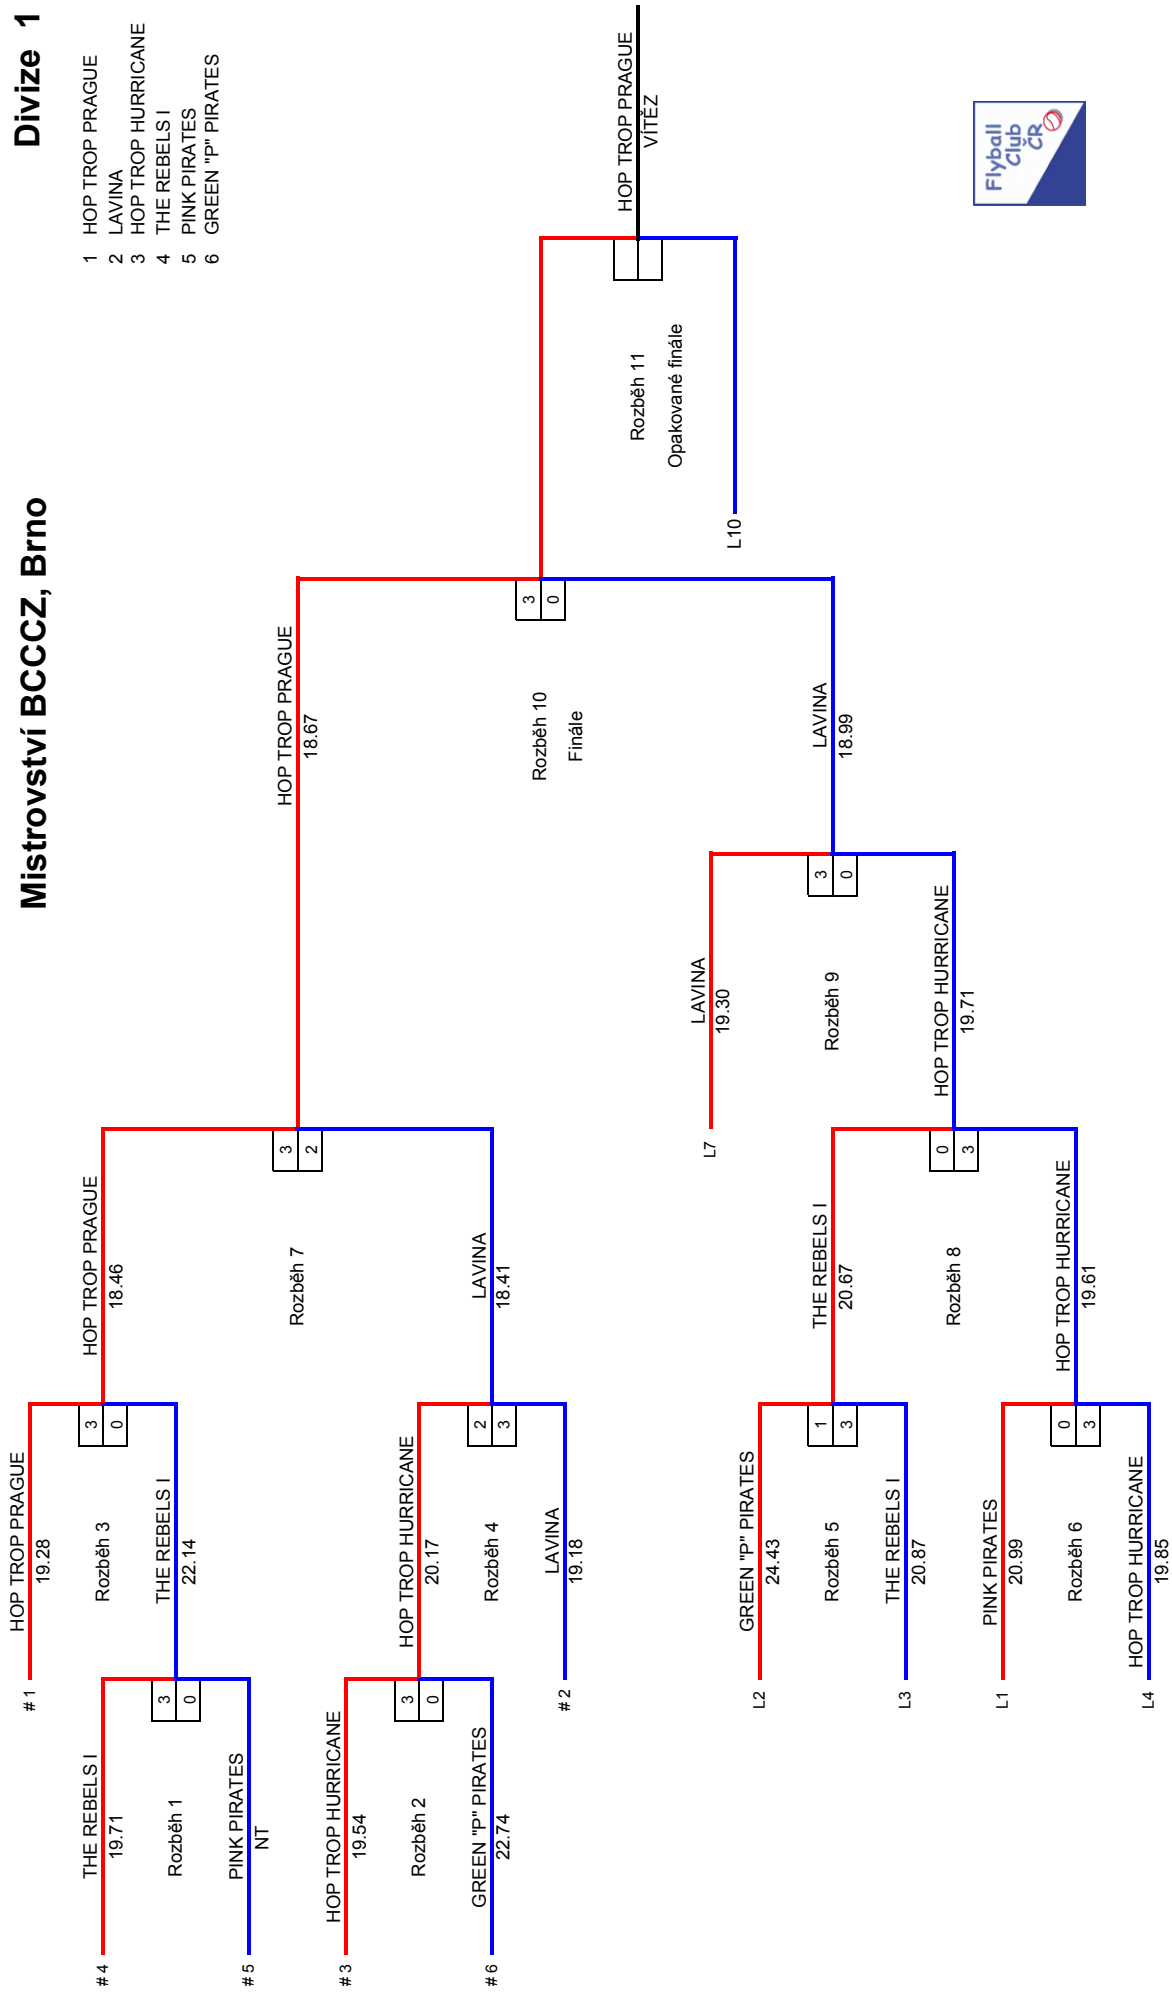

Divize 1

Mistrovství BCCZ, Brno

HOP TROP PRAGUE

3		Modrá	
1	nt	p	
2	18.27	v	
3	nt	p	
4	18.00	v	
5			

LAVINA

1		Červená	
1	nt	p	
2	18.81	v	
3	nt	p	
4	18.58	v	
5			

PINK PIRATES

1		Modrá	
1	nt	p	
2	nt	p	
3	nt	p	
4	nt	p	
5			

HOP TROP HURRICANE

2		Modrá	
1	19.33	v	
2	18.99	v	
3	nt	p	
4	19.24	v	
5			

THE REBELS I

3		Červená	
1	19.19	v	
2	nt	p	
3	nt	p	
4	nt	p	
5			

GREEN "P" PIRATES

2		Červená	
1	nt	p	
2	nt	p	
3	39.34	v	
4	28.44	p	
5			

6		Červená	
1	19.07	v	
2	19.27	v	
3	19.45	v	
4	nt	p	
5			

4		Modrá	
1	nt	p	
2	19.05	v	
3	18.68	v	
4	18.47	v	
5			

5		Červená	
1	20.36	v	
2	20.66	v	
3	nt	p	
4	nt	p	
5			

4		Červená	
1	19.31	v	
2	19.07	p	
3	nt	p	
4	19.26	p	
5			

5		Modrá	
1	20.56	p	
2	nt	p	
3	20.02	v	
4	nt	p	
5			

6		Modrá	
1	21.29	p	
2	33.38	p	
3	21.38	p	
4	24.67	p	
5			

9		Červená	
1	19.85	v	
2	nt	p	
3	20.33	v	
4	nt	p	
5			

8		Modrá	
1	18.53	v	
2	nt	p	
3	18.19	v	
4	nt	p	
5			

9		Modrá	
1	21.62	p	
2	22.03	v	
3	nt	p	
4	20.78	v	
5			

7		Červená	
1	19.99	v	
2	19.37	v	
3	19.75	v	
4	19.81	v	
5			

7		Modrá	
1	20.69	p	
2	nt	p	
3	nt	p	
4	nt	p	
5			

8		Červená	
1	23.20	p	
2	22.93	v	
3	nt	p	
4	nt	p	
5			

BT	18.00
#	1

BT	18.19
#	2

BT	20.36
#	5

BT	18.99
#	3

BT	19.19
#	4

BT	21.29
#	6

Mistrovství BCC CZ, Brno

Divize 1

1. 1 HOP TROP PRAGUE
2. 2 LAVINA
3. 3 HOP TROP HURRICANE
4. 4 THE REBELS I
5. 5 PINK PIRATES
6. 6 GREEN "P" PIRATES