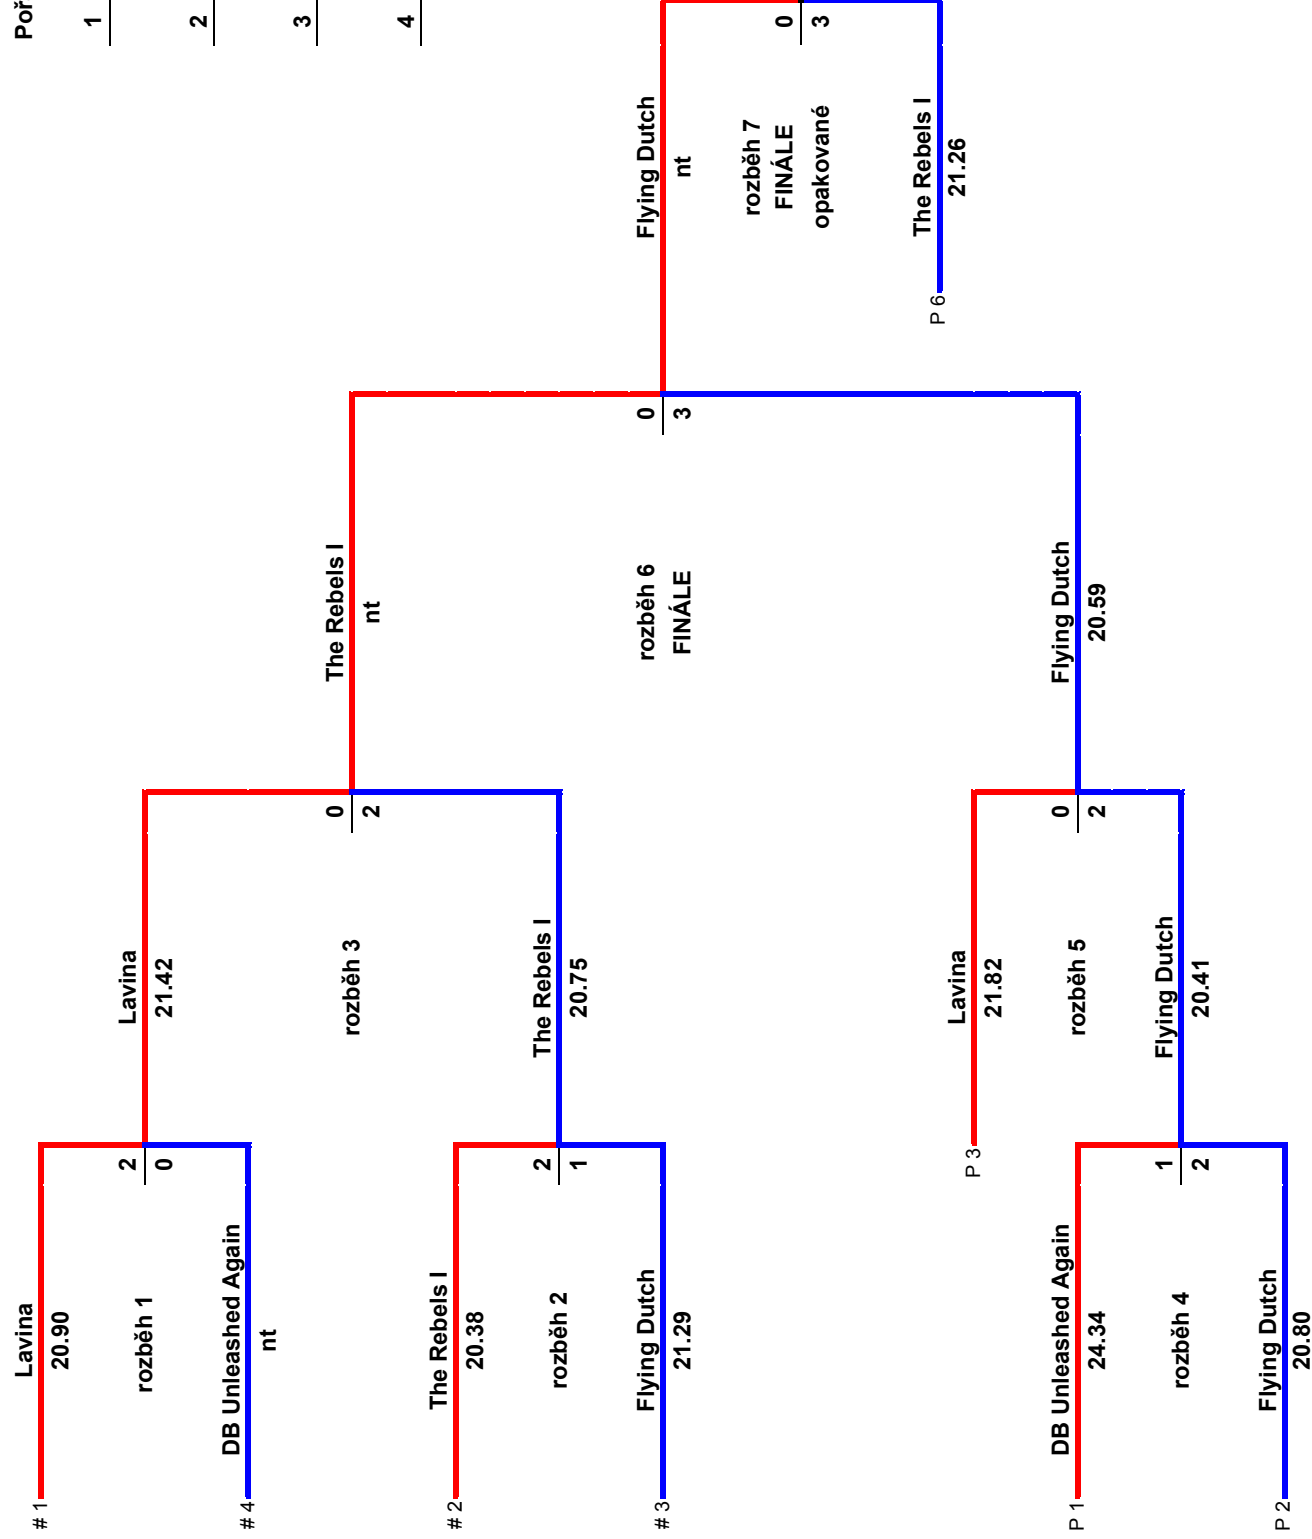

Double Elimination / Na dvě prohry  
2. divize

Eager's Cup 2008  
Trmice 3.5.2008

Pořadí:

1 The Rebels I

2 Flying Dutch

3 Lavina

4 DB Unleashed Again

## Výsledkový list družstva / List of team results

Turnaj: <b>Eager's Cup 2008</b>	Datum: <b>03-05-2008</b>	Divize: <b>2</b>
Družstvo: <b>Lavina</b>	Vstupní čas družstva: <b>20.40</b>	Mezní čas: <b>19.40</b>

Kapitán: <b>Milan Jirásek</b>	Nejlepší časy:	1	2	3	4	5	6
Nabíječ: <b>Marek Dvořák</b>		<b>20.90</b>	<b>21.42</b>	<b>21.82</b>	<b>21.96</b>		

	Jméno psa	Plemeno	Číslo licence	Výška překážek v cm	Kontrola	Psovod
3	<b>Jack</b>	<b>border kolie</b>	<b>028/06</b>			<b>Milena Pachtová</b>
4	<b>Kia</b>	<b>border kolie</b>	<b>034/07</b>			<b>Stanislav Řehola</b>
5	<b>Bára</b>	<b>kříženec</b>	<b>R67/07</b>	<b>30</b>		<b>Andrea Rychtecká</b>
6	<b>Jamie</b>	<b>šeltie</b>	<b>nemá</b>		<b>25</b>	<b>Martina Jírová</b>

## Výsledkový list družstva / List of team results

Turnaj: <b>Eager's Cup 2008</b>	Datum: <b>03-05-2008</b>	Divize: <b>2</b>
Družstvo: <b>Discbusters Unleashed Again</b>	Vstupní čas družstva: <b>21.30</b>	Mezní čas: <b>19.40</b>