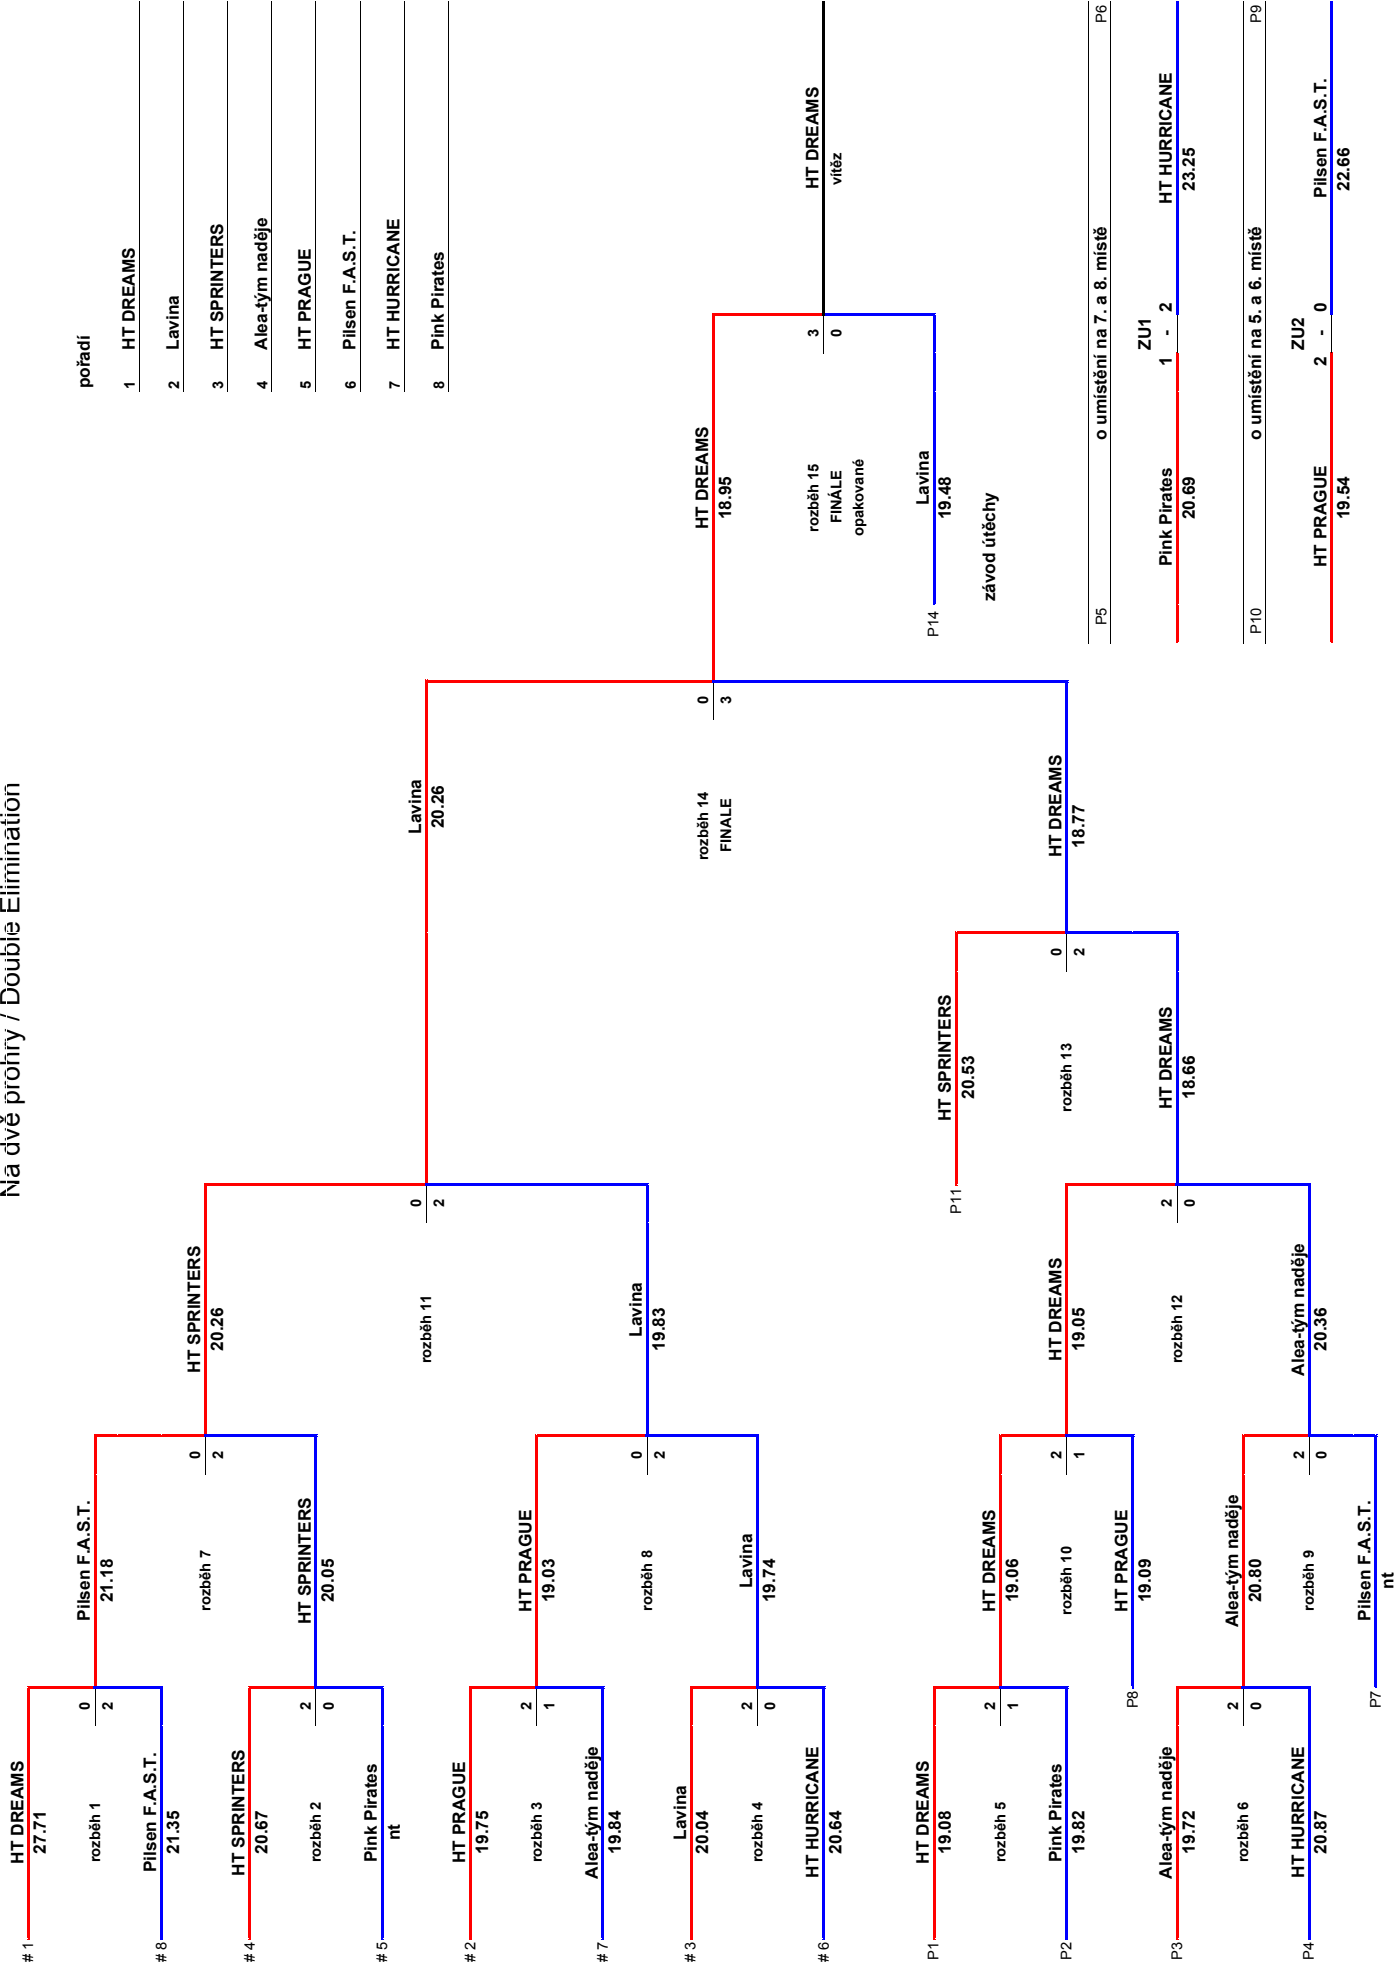

5. mistrovství ČR ve flyballu

Na dvě prohry / Double Elimination

1. divize

Výsledkový list družstva / List of team results

Turnaj: 5. mistrovství ČR ve flyballu	Datum: 13-09-2008	Divize: 1.
--	--------------------------	-------------------