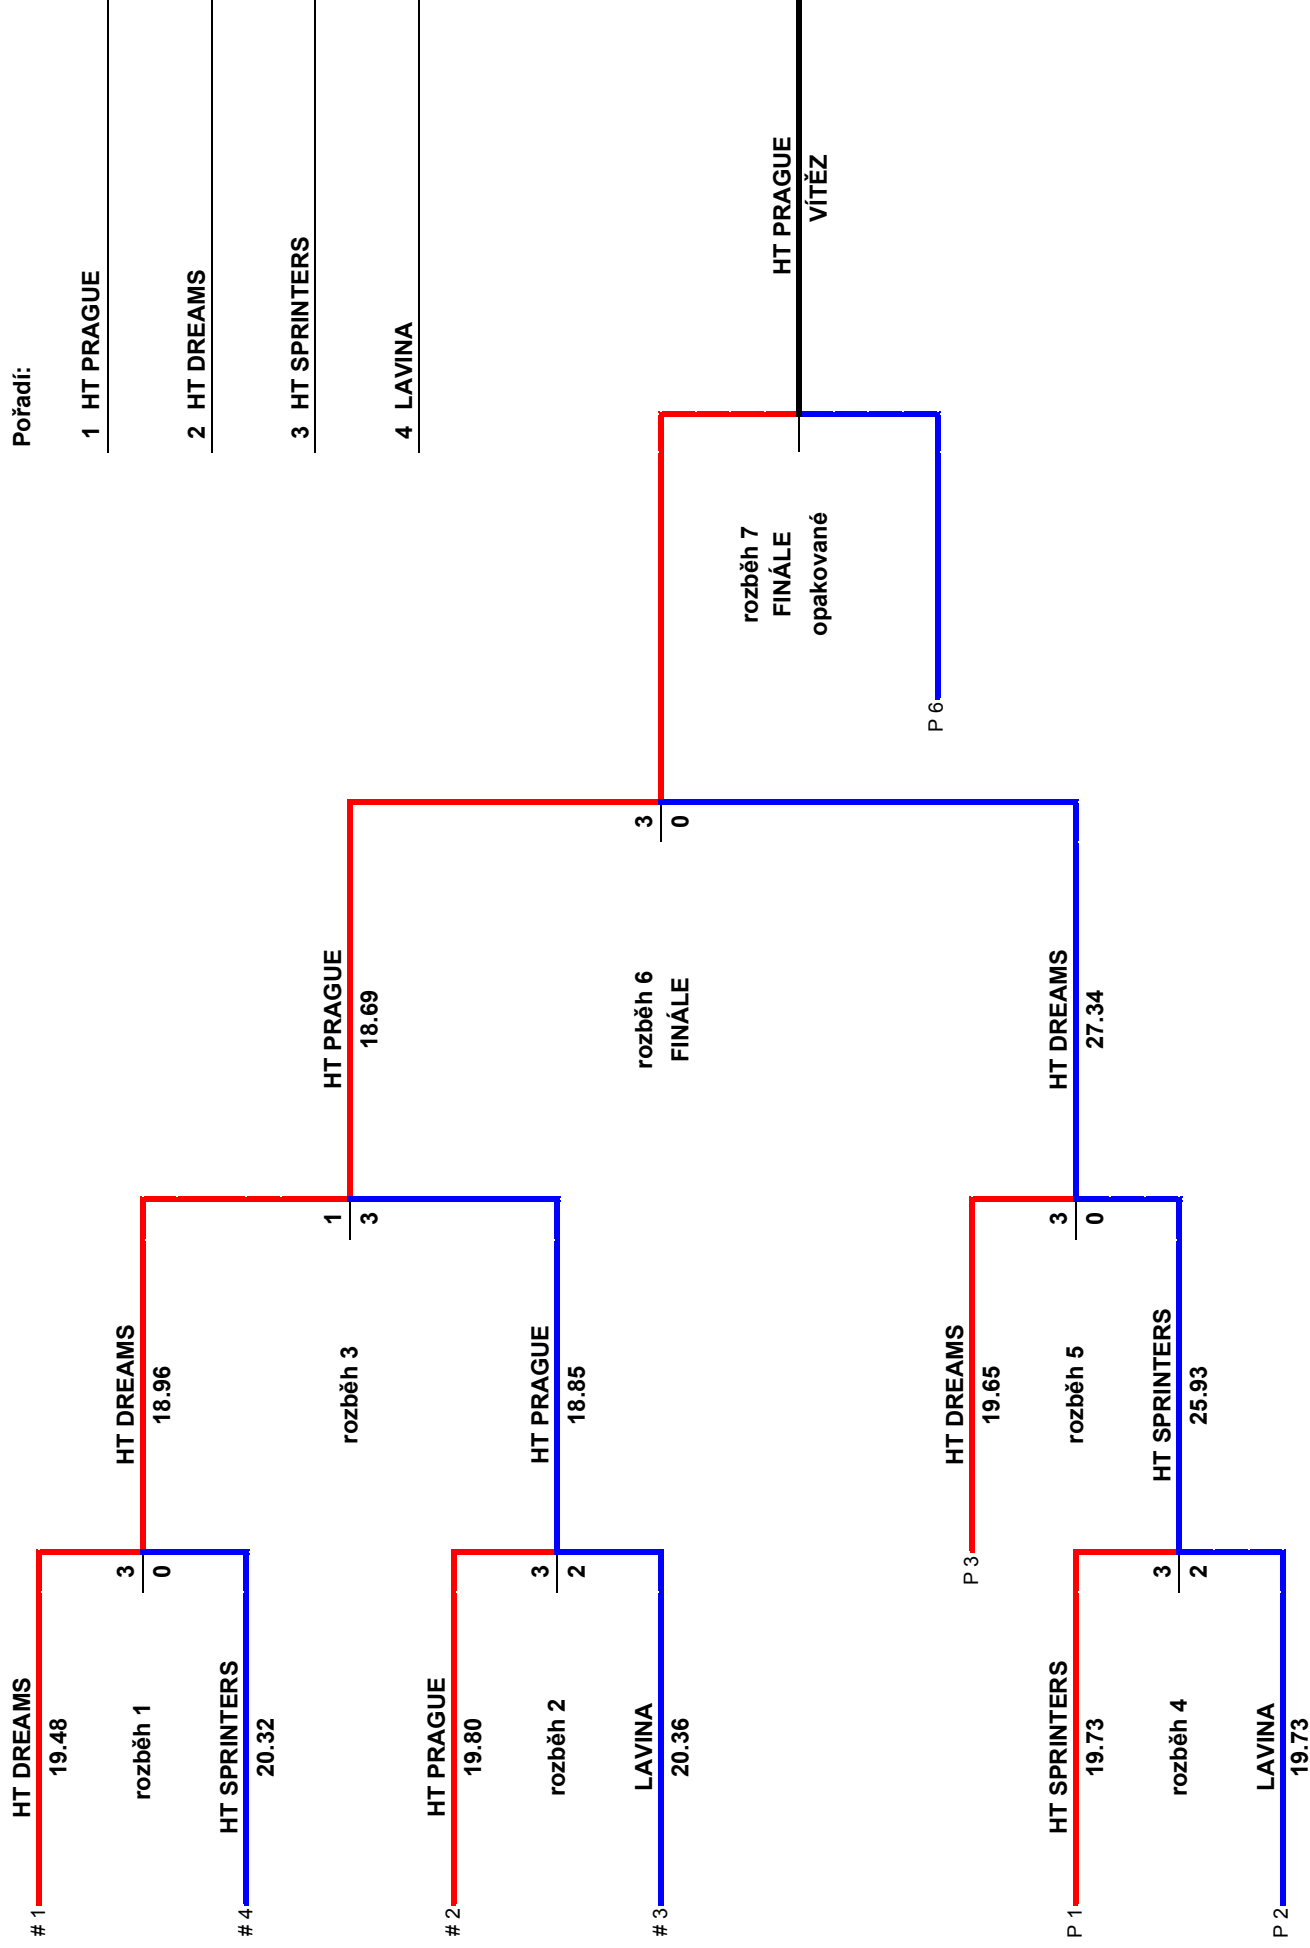

Double Elimination / Na dvě prohry
1. divize

Mistrovství ČR ve flyballu 2007
Mladá Boleslav 9.9.2007

Výsledkový list družstva / List of team results

Turnaj: Mistrovství ČR ve flyballu 2007	Datum: 09-09-2007	Divize: 1
--	--------------------------	------------------

Družstvo: Hop Trop DREAMS	Vstupní čas družstva: 19.00	Mezní čas: X
----------------------------------	------------------------------------	---------------------

Kapitán: Míša Bakrlíková	Nejlepší časy:	1	2	3	4	5	6
Nabíječ: Dan Bakrlík		18.96	19.18	19.48	19.65	19.89	19.93

Jméno psa	Plemeno	Číslo licence	Výška překážek v cm	Kontrola	Psovod
1 Terry	border kolie	009/04			Lucie Planá
2 Angee	border kolie	022/05			Jitka Slánská
3 Abby	border kolie	035/06			Míša Bakrlíková
4 Attila	border kolie	033/06			Alena Králová
5 Jackie	PRT	R25/05	22.5		Katka Meierová
6 Tim	kříženec	R03/04	30		Petra Chalupníčková