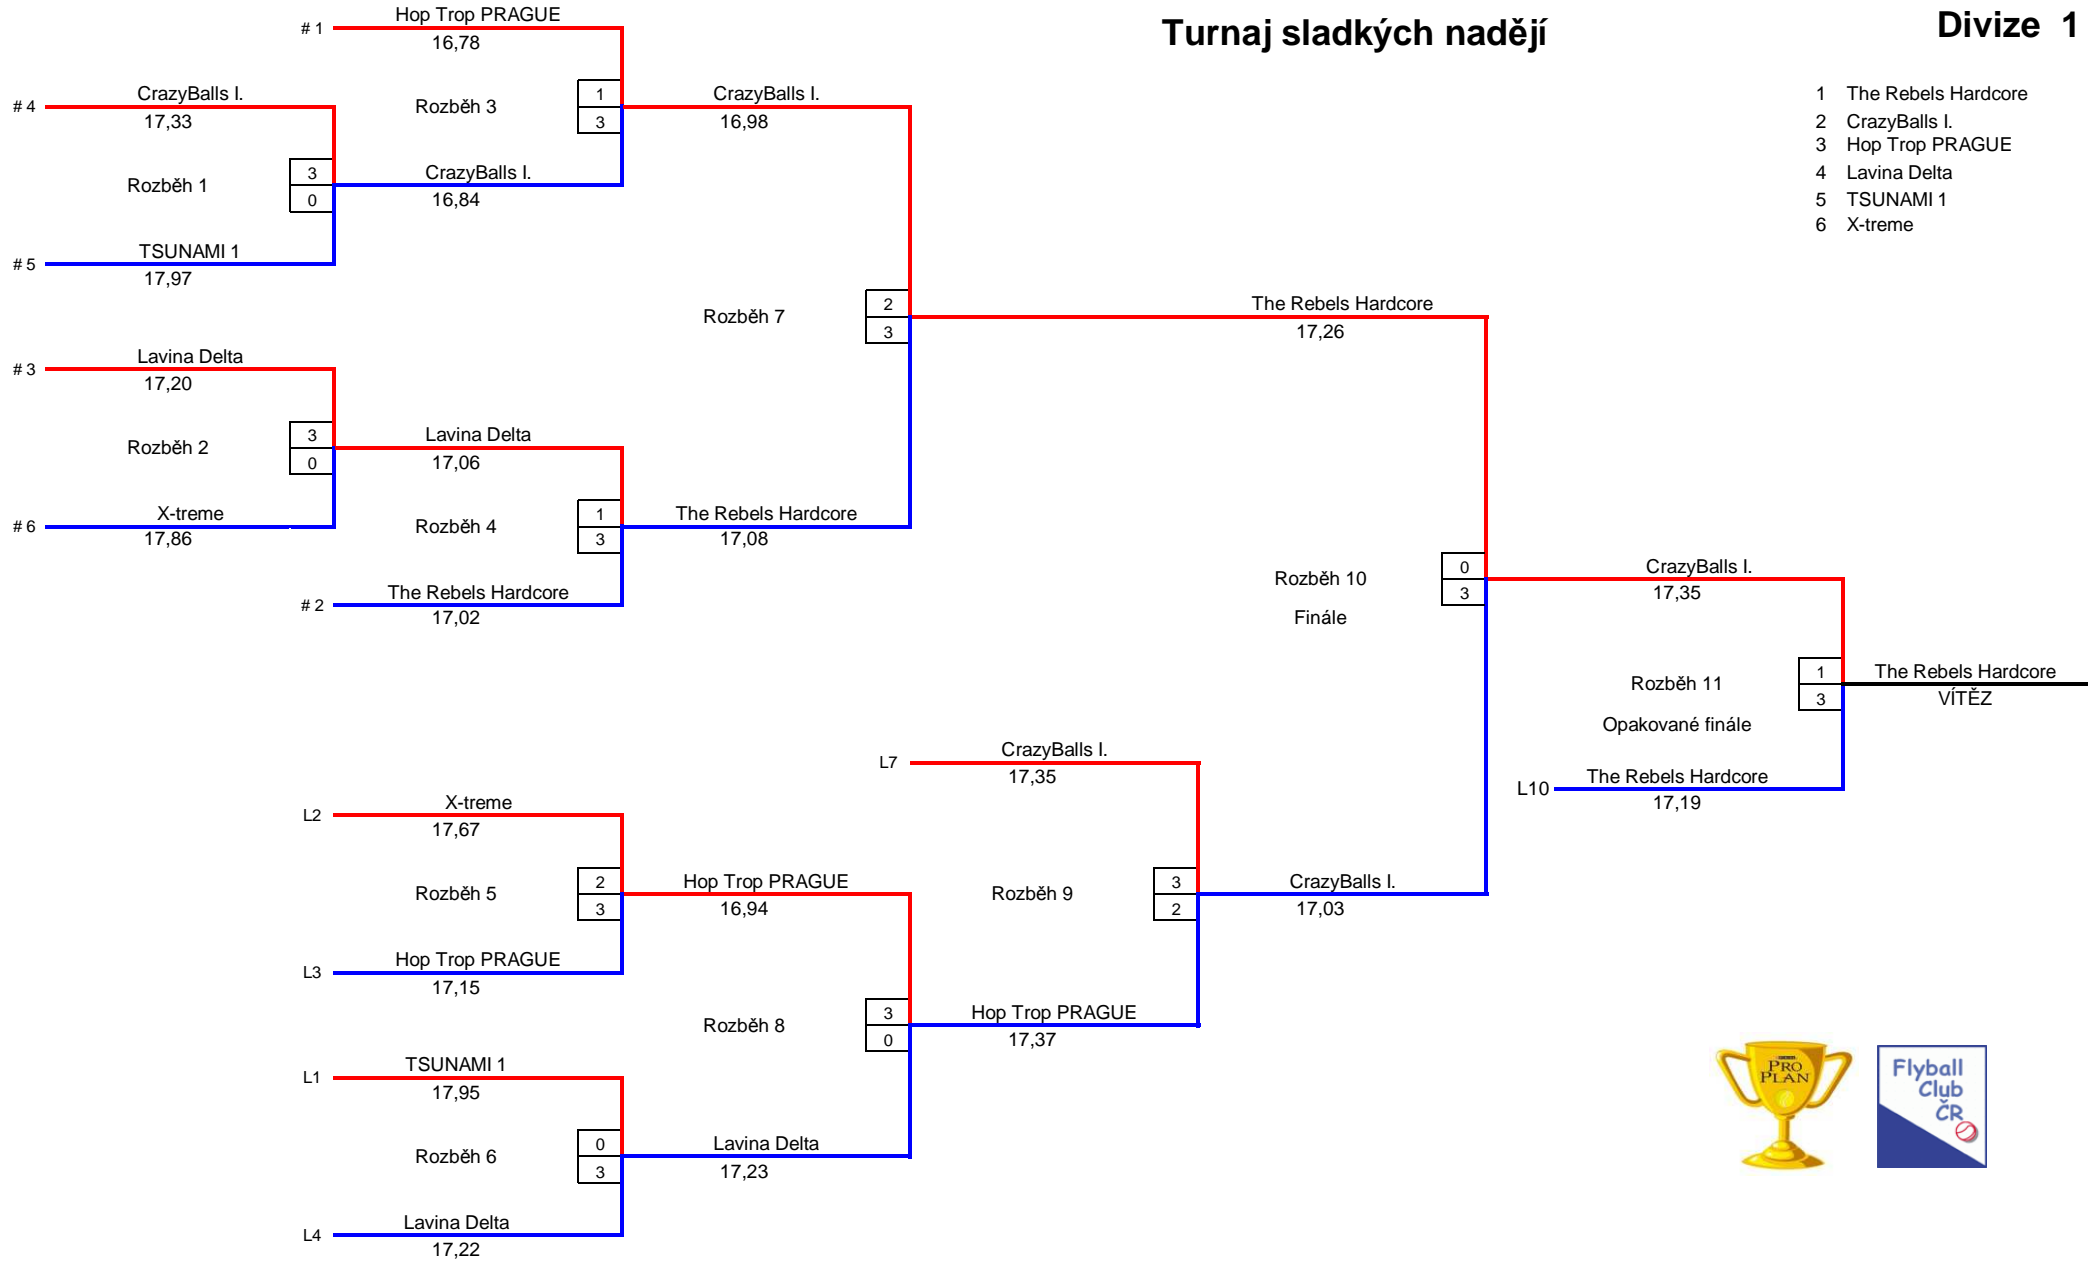

BT	17,14	
#	3	

BT	17,12	
#	2	

BT	17,59	
#	4	

BT	18,20	
#	6	

BT	17,76	
#	5	

Turnaj sladkých nadějí

Divize 1

- 1 The Rebels Hardcore
- 2 CrazyBalls I.
- 3 Hop Trop PRAGUE
- 4 Lavina Delta
- 5 TSUNAMI 1
- 6 X-treme