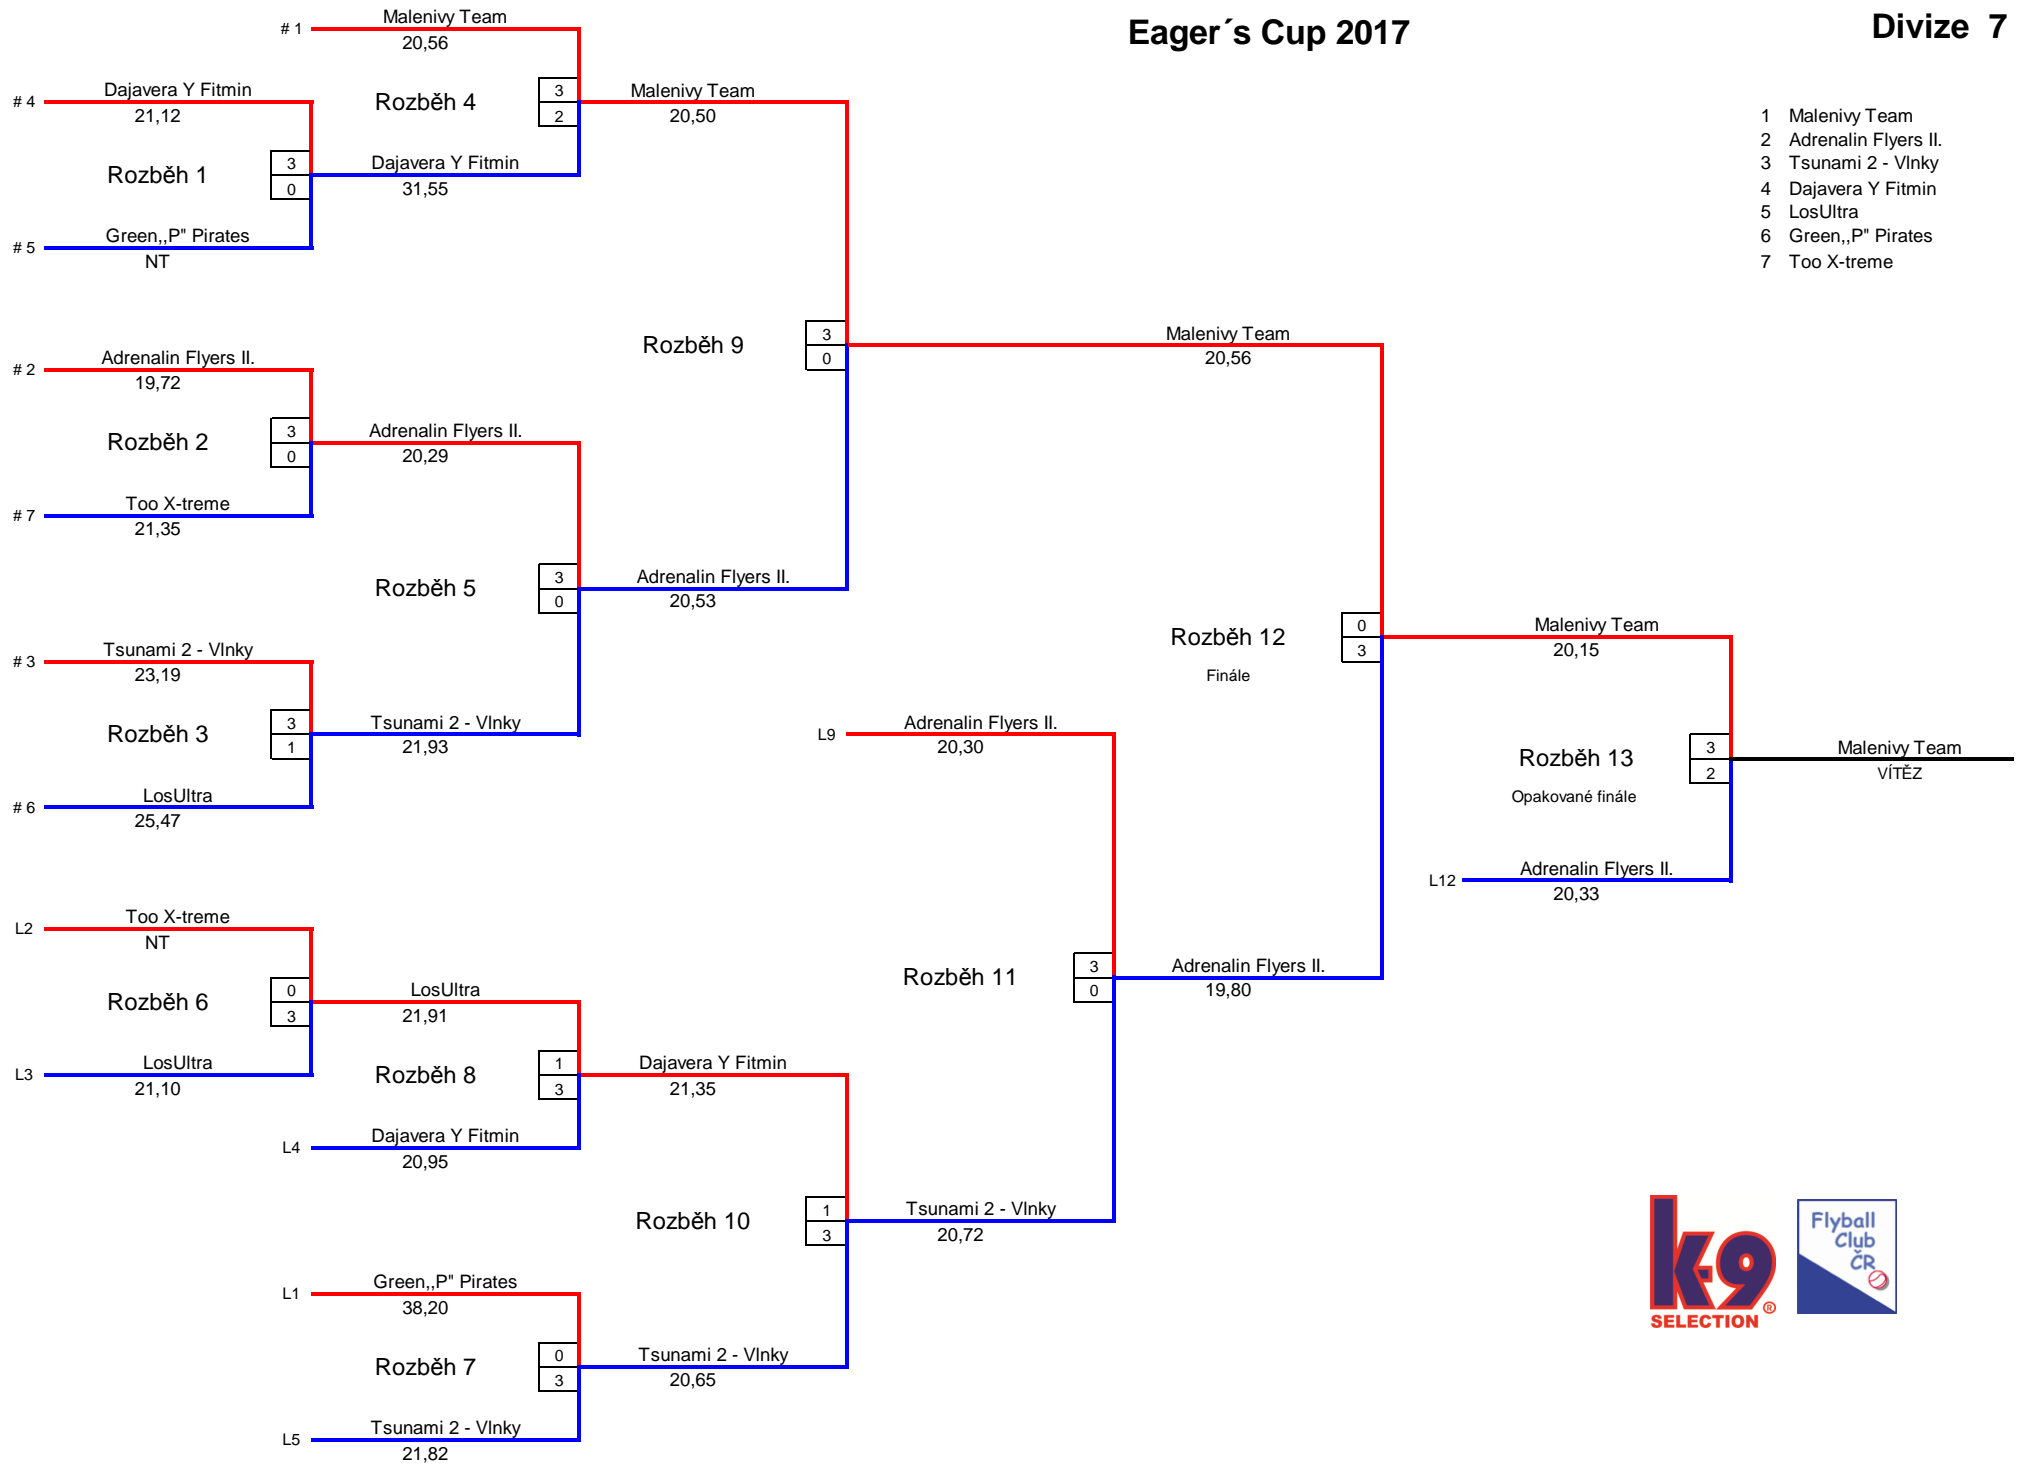

Eager's Cup 2017

Divize 7

Tsunami 2 - Vinky

2 Modrá		
1	20,58	V
2	20,30	V
3	21,58	V
4		
5		

Dajavera Y Fitmin

2 Červená		
1	NT	P
2	20,68	P
3	NT	P
4		
5		

Green,,P" Pirates

3 Červená		
1	NT	P
2	21,08	V
3	NT	P
4		
5		

Adrenalin Flyers II.

3 Modrá		
1	20,38	V
2	NT	P
3	19,99	V
4		
5		

LosUltra

1 Modrá		
1	NT	P
2	NT	P
3	36,74	V
4		
5		

Malenivy Team

4 Červená		
1	19,96	V
2	NT	P
3	20,57	V
4		
5		

Too X-treme

1 Červená		
1	NT	P
2	NT	P
3	NT	P
4		
5		

5 Červená		
1	23,53	V
2	NT	P
3	NT	P
4		
5		

6 Modrá		
1	NT	P
2	20,38	V
3	21,50	V
4		
5		

5 Modrá		
1	30,88	P
2	NT	P
3	NT	P
4		
5		

6 Červená		
1	NT	P
2	NT	P
3	NT	P
4		
5		

7 Červená		
1	NT	P
2	21,51	V
3	NT	P
4		
5		

7 Modrá		
1	22,55	V
2	NT	P
3	NT	P
4		
5		

4 Modrá		
1	NT	P
2	22,71	V
3	NT	P
4		
5		

8 Modrá		
1	22,37	V
2	NT	P
3	NT	P
4		
5		

9 Modrá		
1	21,61	V
2	NT	P
3	22,78	V
4		
5		

9 Červená		
1	NT	P
2	22,13	V
3	NT	P
4		
5		

10 Červená		
1	NT	P
2	NT	P
3	20,67	V
4		
5		

10 Modrá		
1	24,99	V
2	41,74	V
3	43,24	P
4		
5		

11 Modrá		
1	20,29	V
2	NT	P
3	NT	P
4		
5		

8 Červená		
1	NT	P
2	NT	P
3	44,96	P
4		
5		

11 Červená		
1	22,13	P
2	NT	P
3	NT	P
4		
5		

12 Červená		
1	NT	P
2	NT	P
3	20,43	V
4		
5		

13 Modrá		
1	NT	P
2	NT	P
3	NT	P
4		
5		

14 Modrá		
1	NT	P
2	NT	P
3	20,06	V
4		
5		

13 Červená		
1	nt	V
2	32,98	V
3	NT	P
4		
5		

14 Červená		
1	NT	P
2	33,76	V
3	NT	P
4		
5		

12 Modrá		
1	NT	V
2	22,11	V
3	NT	P
4		
5		

BT	20,30
#	3

BT	20,38
#	4

BT	21,08
#	5

BT	19,99
#	2

BT	21,51
#	6

BT	19,96
#	1

BT	22,11
#	7

x

Eager's Cup 2017

Divize 7

- 1 Malenivy Team
- 2 Adrenalin Flyers II.
- 3 Tsunami 2 - Vlnky
- 4 Dajavera Y Fitmin
- 5 LosUltra
- 6 Green,,P" Pirates
- 7 Too X-treme