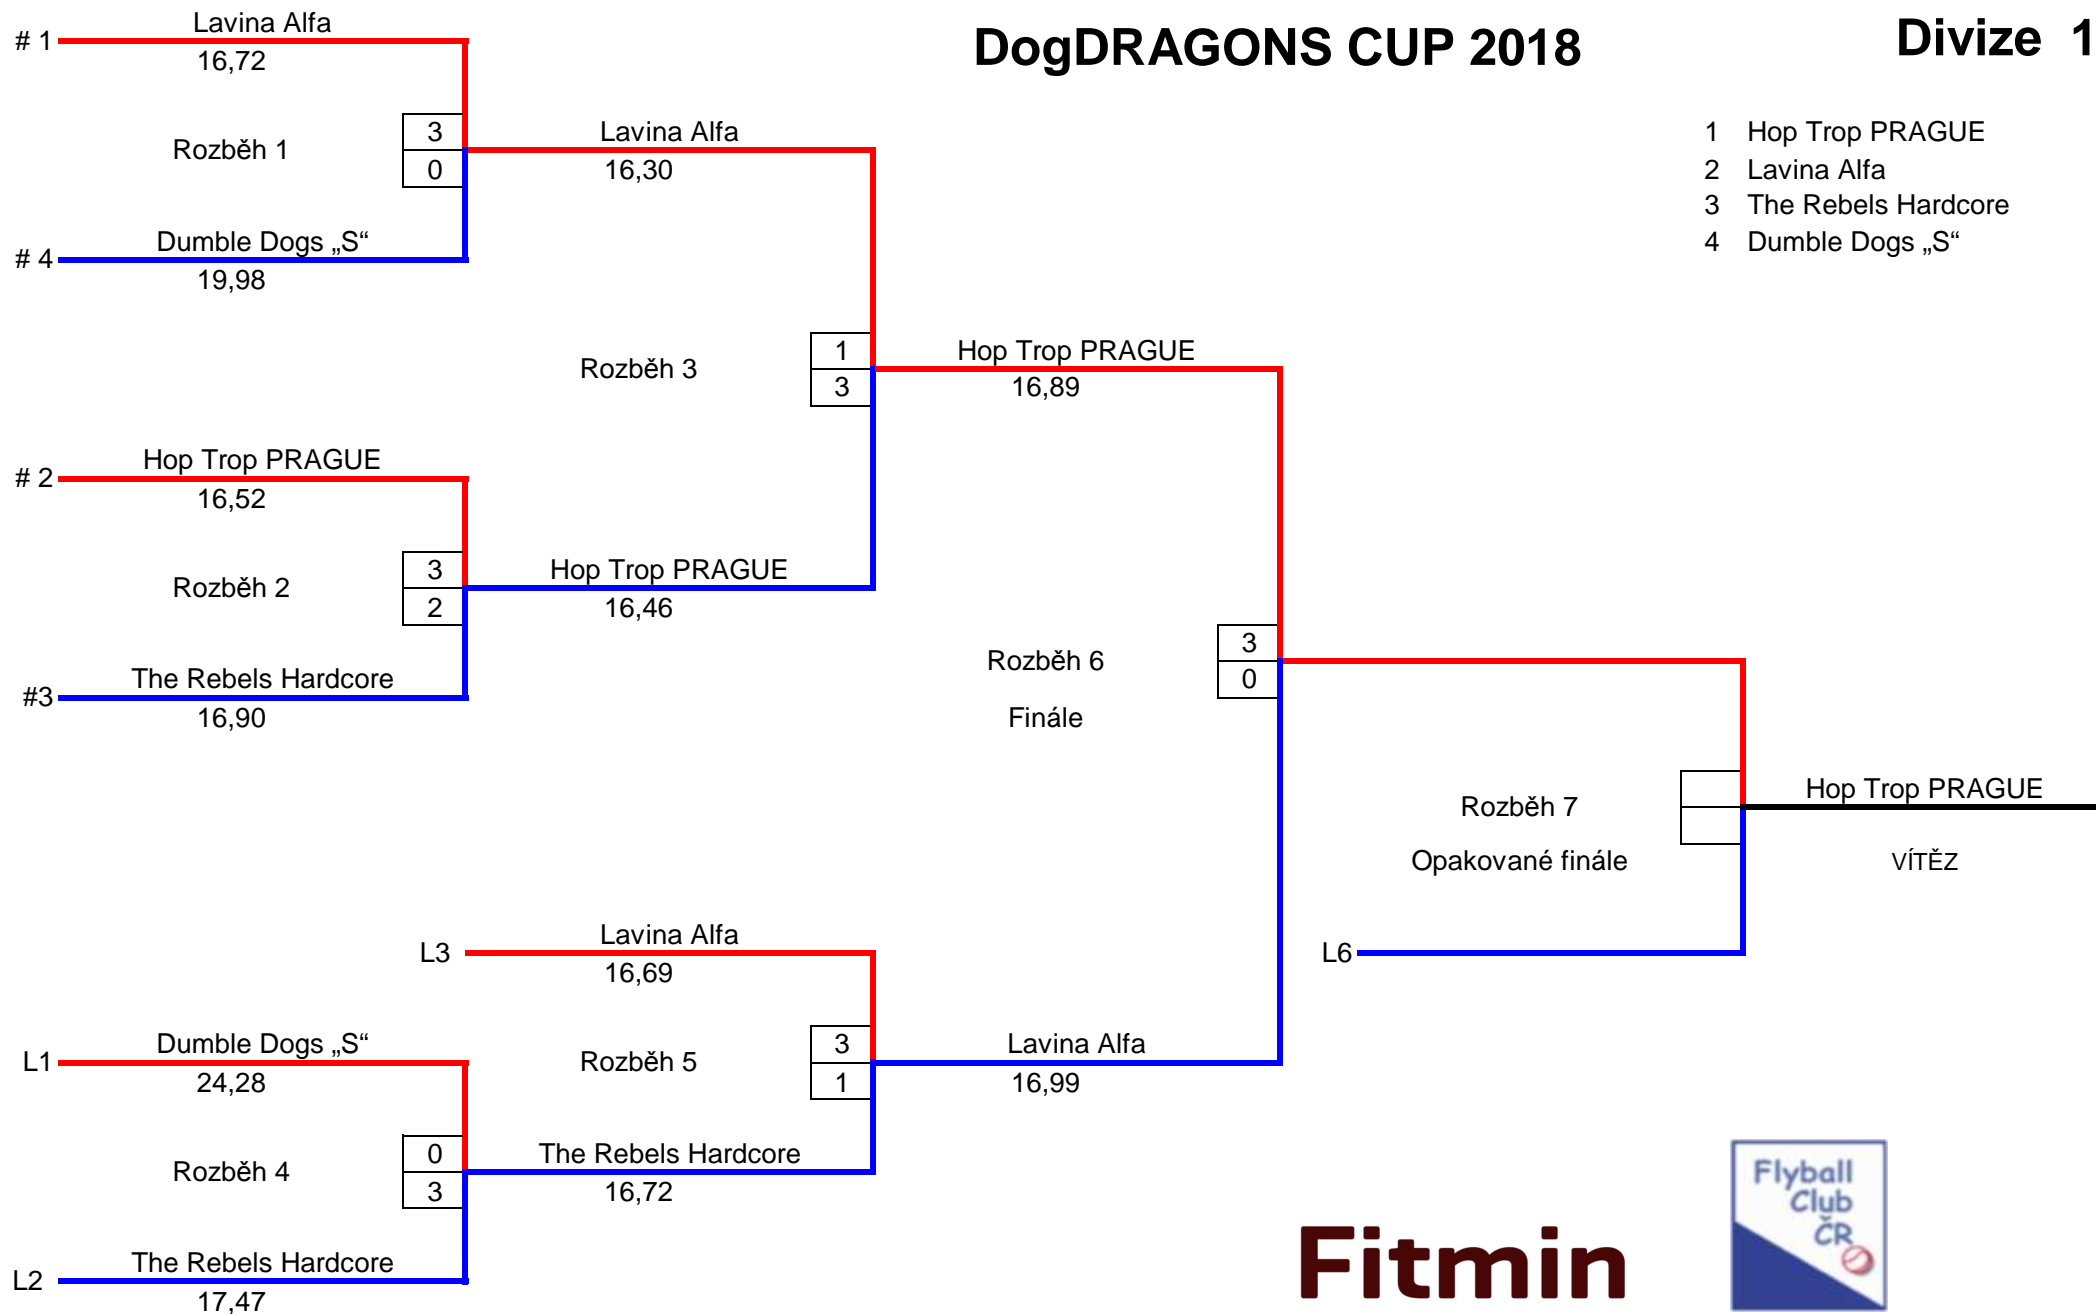

DogDRAGONS CUP 2018

Fitmin

Divize 1

Lavina Alfa

1		Modrá
1	16,72	2
2	16,87	2
3	NT	0
4	17,24	2
5		

The Rebels Hardcore

2		Červená
1	NT	0
2	NT	0
3	17,13	2
4	16,88	0
5		

Hop Trop PRAGUE

2		Modrá
1	16,96	2
2	NT	0
3	NT	0
4	16,77	2
5		

Dumble Dogs „S“

1		Červená
1	NT	0
2	19,58	0
3	27,88	2
4	20,42	0
5		

3		Červená
1	17,78	0
2	NT	0
3	NT	0
4	NT	0
5		

4		Modrá
1	NT	0
2	NT	0
3	17,53	2
4	NT	0
5		

3		Modrá
1	16,84	2
2	16,83	2
3	NT	0
4	NT	0
5		

4		Červená
1	NT	0
2	17,37	2
3	17,65	0
4	23,86	2
5		

6		Červená
1	NT	0
2	NT	0
3	NT	0
4	NT	0
5		

6		Modrá
1	NT	0
2	NT	0
3	NT	0
4	NT	0
5		

5		Červená
1	NT	0
2	NT	0
3	NT	0
4	NT	0
5		

5		Modrá
1	NT	0
2	NT	0
3	NT	0
4	NT	0
5		

BT	16,72
#	1

BT	16,88
#	3

BT	16,77
#	2

BT	17,37
#	4

DogDRAGONS CUP 2018

Divize 1

Fitmin