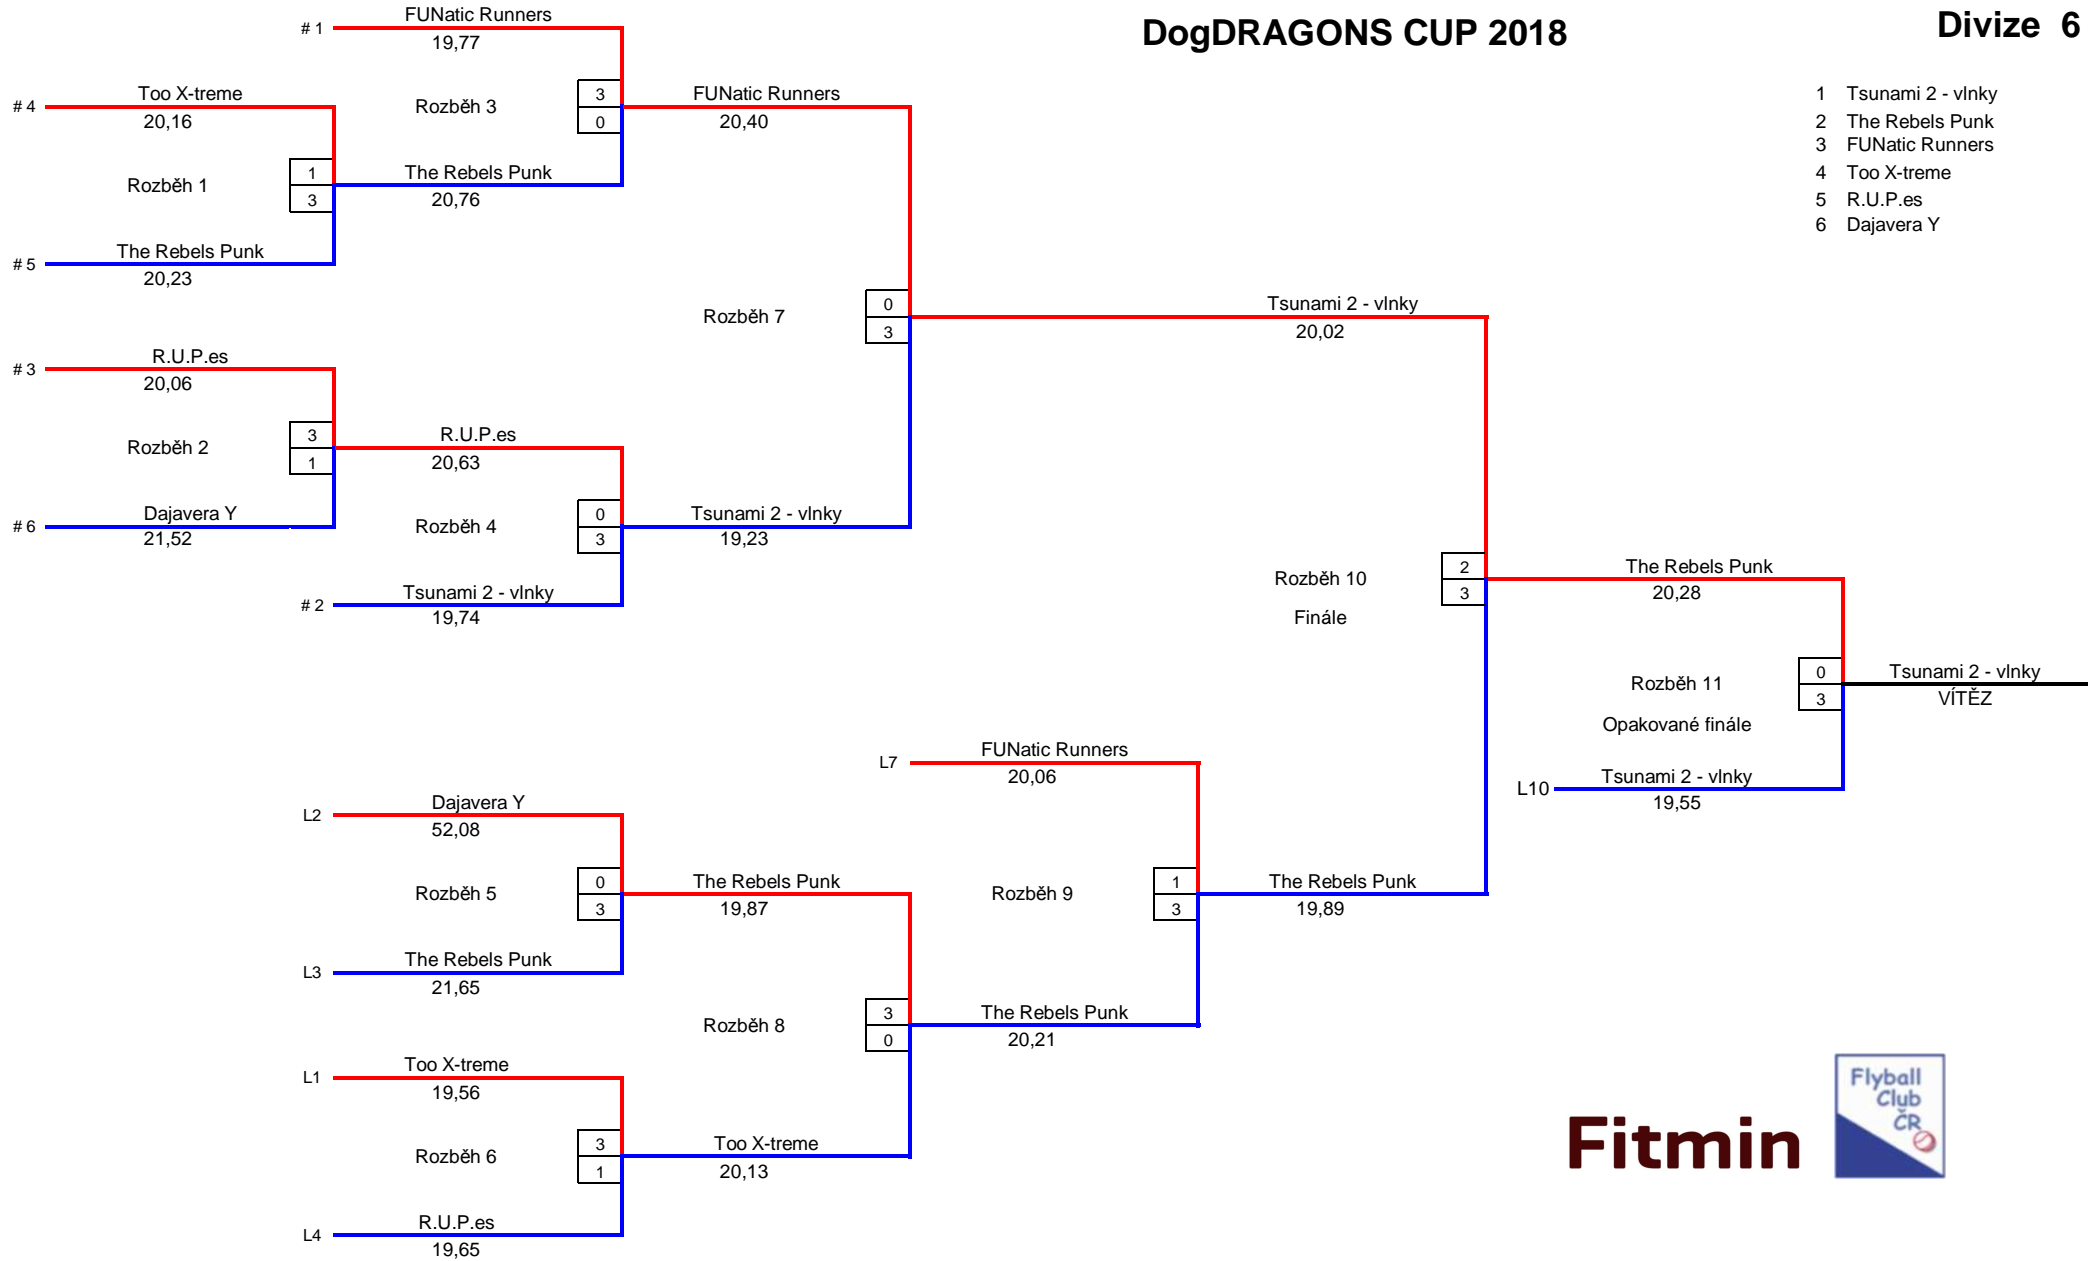

10 Červená		
1	NT	P
2	NT	P
3	NT	P
4		
5		

10 Modrá		
1	NT	P
2	NT	P
3	NT	P
4		
5		

BT	19,64	
#	4	

BT	20,93	
#	5	

BT	19,27	
#	1	

BT	19,32	
#	2	

BT	19,54	
#	3	

BT	22,05	
#	6	

DogDRAGONS CUP 2018

Divize 6

- 1 Tsunami 2 - vlnky
- 2 The Rebels Punk
- 3 FUNatic Runners
- 4 Too X-treme
- 5 R.U.P.es
- 6 Dajavera Y