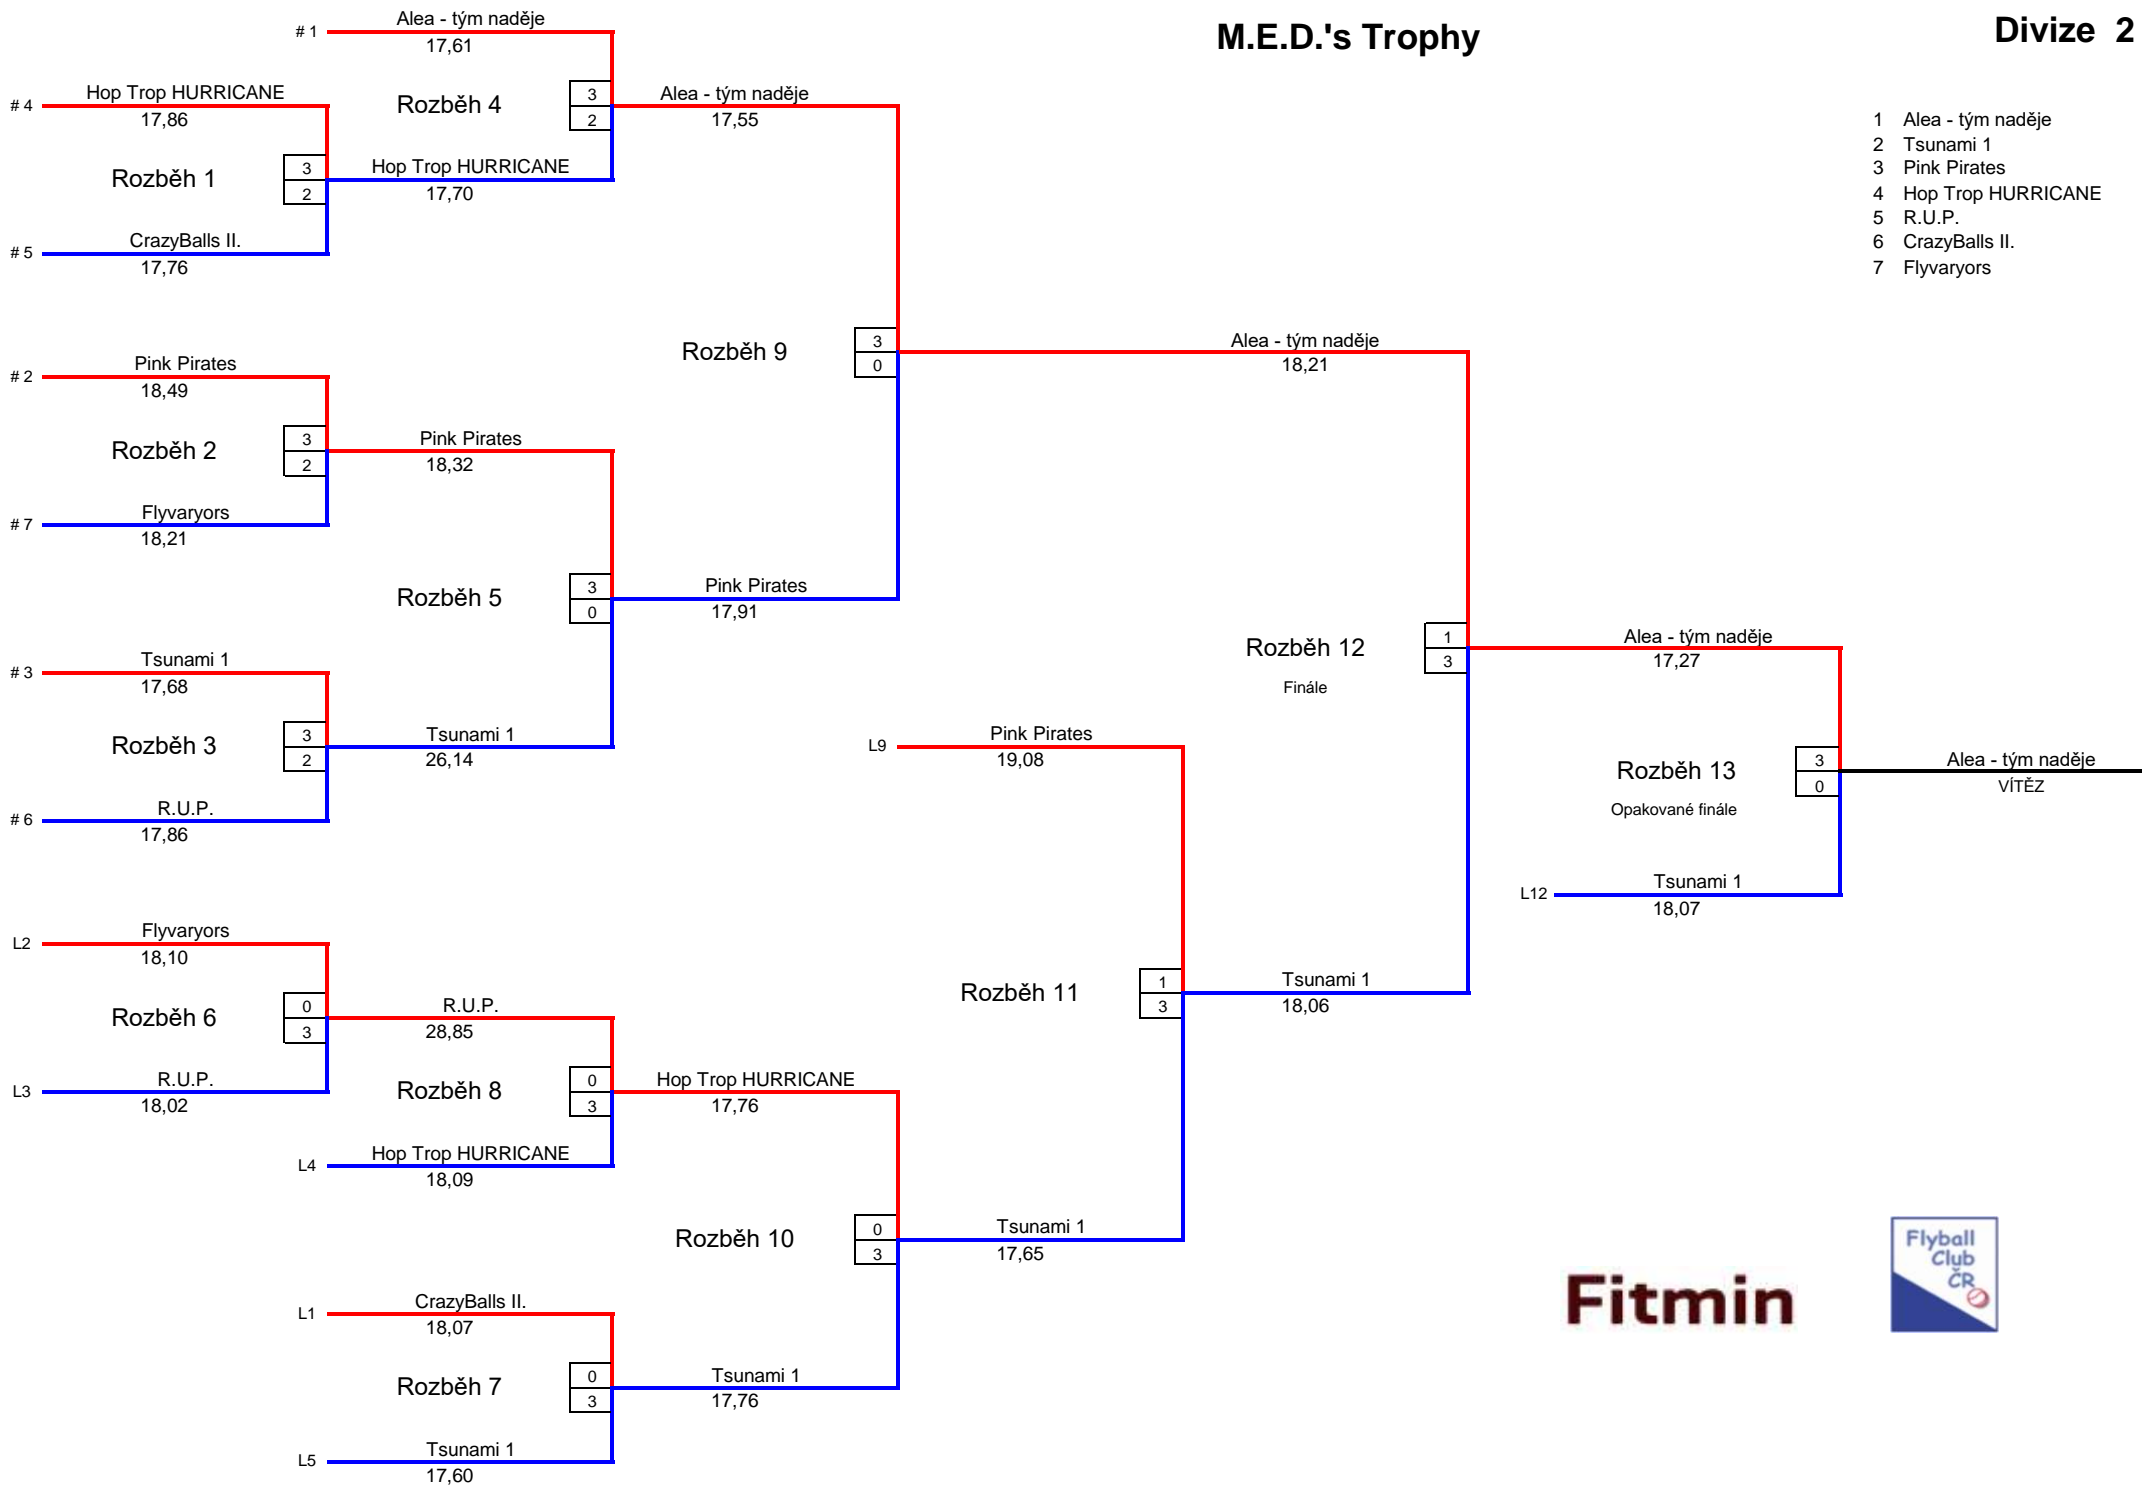

M.E.D.'s Trophy

Fitmin

Divize 2

Alea - tým naděje

2		Modrá
1	18,30	V
2	17,67	V
3	17,77	V
4		
5		

Hop Trop HURRICANE

2		Červená
1	19,62	P
2	18,34	P
3	18,08	P
4		
5		

Tsunami 1

3		Červená
1	18,53	P
2	18,03	V
3	17,67	V
4		
5		

R.U.P.

3		Modrá
1	17,96	V
2	NT	P
3	18,05	P
4		
5		

Flyvaryors

1		Modrá
1	19,44	P
2	18,54	V
3	NT	P
4		
5		

Pink Pirates

4		Červená
1	17,47	V
2	19,08	V
3	NT	P
4		
5		

CrazyBalls II.

1		Červená
1	18,33	V
2	NT	P
3	NT	P
4		
5		

5		Červená
1	18,00	V
2	17,53	V
3	17,28	V
4		
5		

6		Modrá
1	NT	P
2	NT	P
3	18,15	P
4		
5		

5		Modrá
1	28,88	P
2	18,01	P
3	17,72	P
4		
5		

6		Červená
1	26,24	V
2	NT	P
3	18,01	V
4		
5		

7		Červená
1	26,57	V
2	NT	P
3	NT	P
4		
5		

7		Modrá
1	NT	P
2	NT	P
3	18,63	V
4		
5		

4		Modrá
1	18,23	P
2	NT	P
3	17,92	V
4		
5		

8		Modrá
1	NT	P
2	17,44	V
3	17,37	V
4		
5		

9		Modrá
1	17,85	V
2	NT	P
3	18,07	V
4		
5		

9		Červená
1	18,95	P
2	NT	P
3	NT	P
4		
5		

10		Červená
1	19,03	P
2	18,41	V
3	NT	P
4		
5		

10		Modrá
1	18,84	V
2	NT	P
3	18,89	V
4		
5		

11		Modrá
1	29,30	P
2	18,98	P
3	26,21	P
4		
5		

8		Červená
1	37,53	V
2	NT	P
3	19,31	P
4		
5		

11		Červená
1	18,22	V
2	18,58	V
3	18,04	V
4		
5		

12		Červená
1	36,35	P
2	18,56	V
3	35,10	P
4		
5		

13		Modrá
1	18,14	V
2	NT	P
3	17,65	V
4		
5		

14		Modrá
1	18,49	V
2	18,10	V
3	18,23	V
4		
5		

13		Červená
1	nt	P
2	18,75	V
3	NT	P
4		
5		

14		Červená
1	NT	P
2	18,60	P
3	NT	P
4		
5		

12		Modrá
1	18,22	V
2	NT	P
3	18,96	V
4		
5		

BT	17,28
Ptn	0
#	1

BT	17,85
Ptn	0
#	4

BT	17,65
Ptn	0
#	3

BT	17,96
Ptn	0
#	6

BT	18,54
Ptn	0
#	7

BT	17,47
Ptn	0
#	2

BT	17,92
Ptn	0
#	5

M.E.D.'s Trophy

Divize 2

- 1 Alea - tým naděje
- 2 Tsunami 1
- 3 Pink Pirates
- 4 Hop Trop HURRICANE
- 5 R.U.P.
- 6 CrazyBalls II.
- 7 Flyvaryors

Fitmin