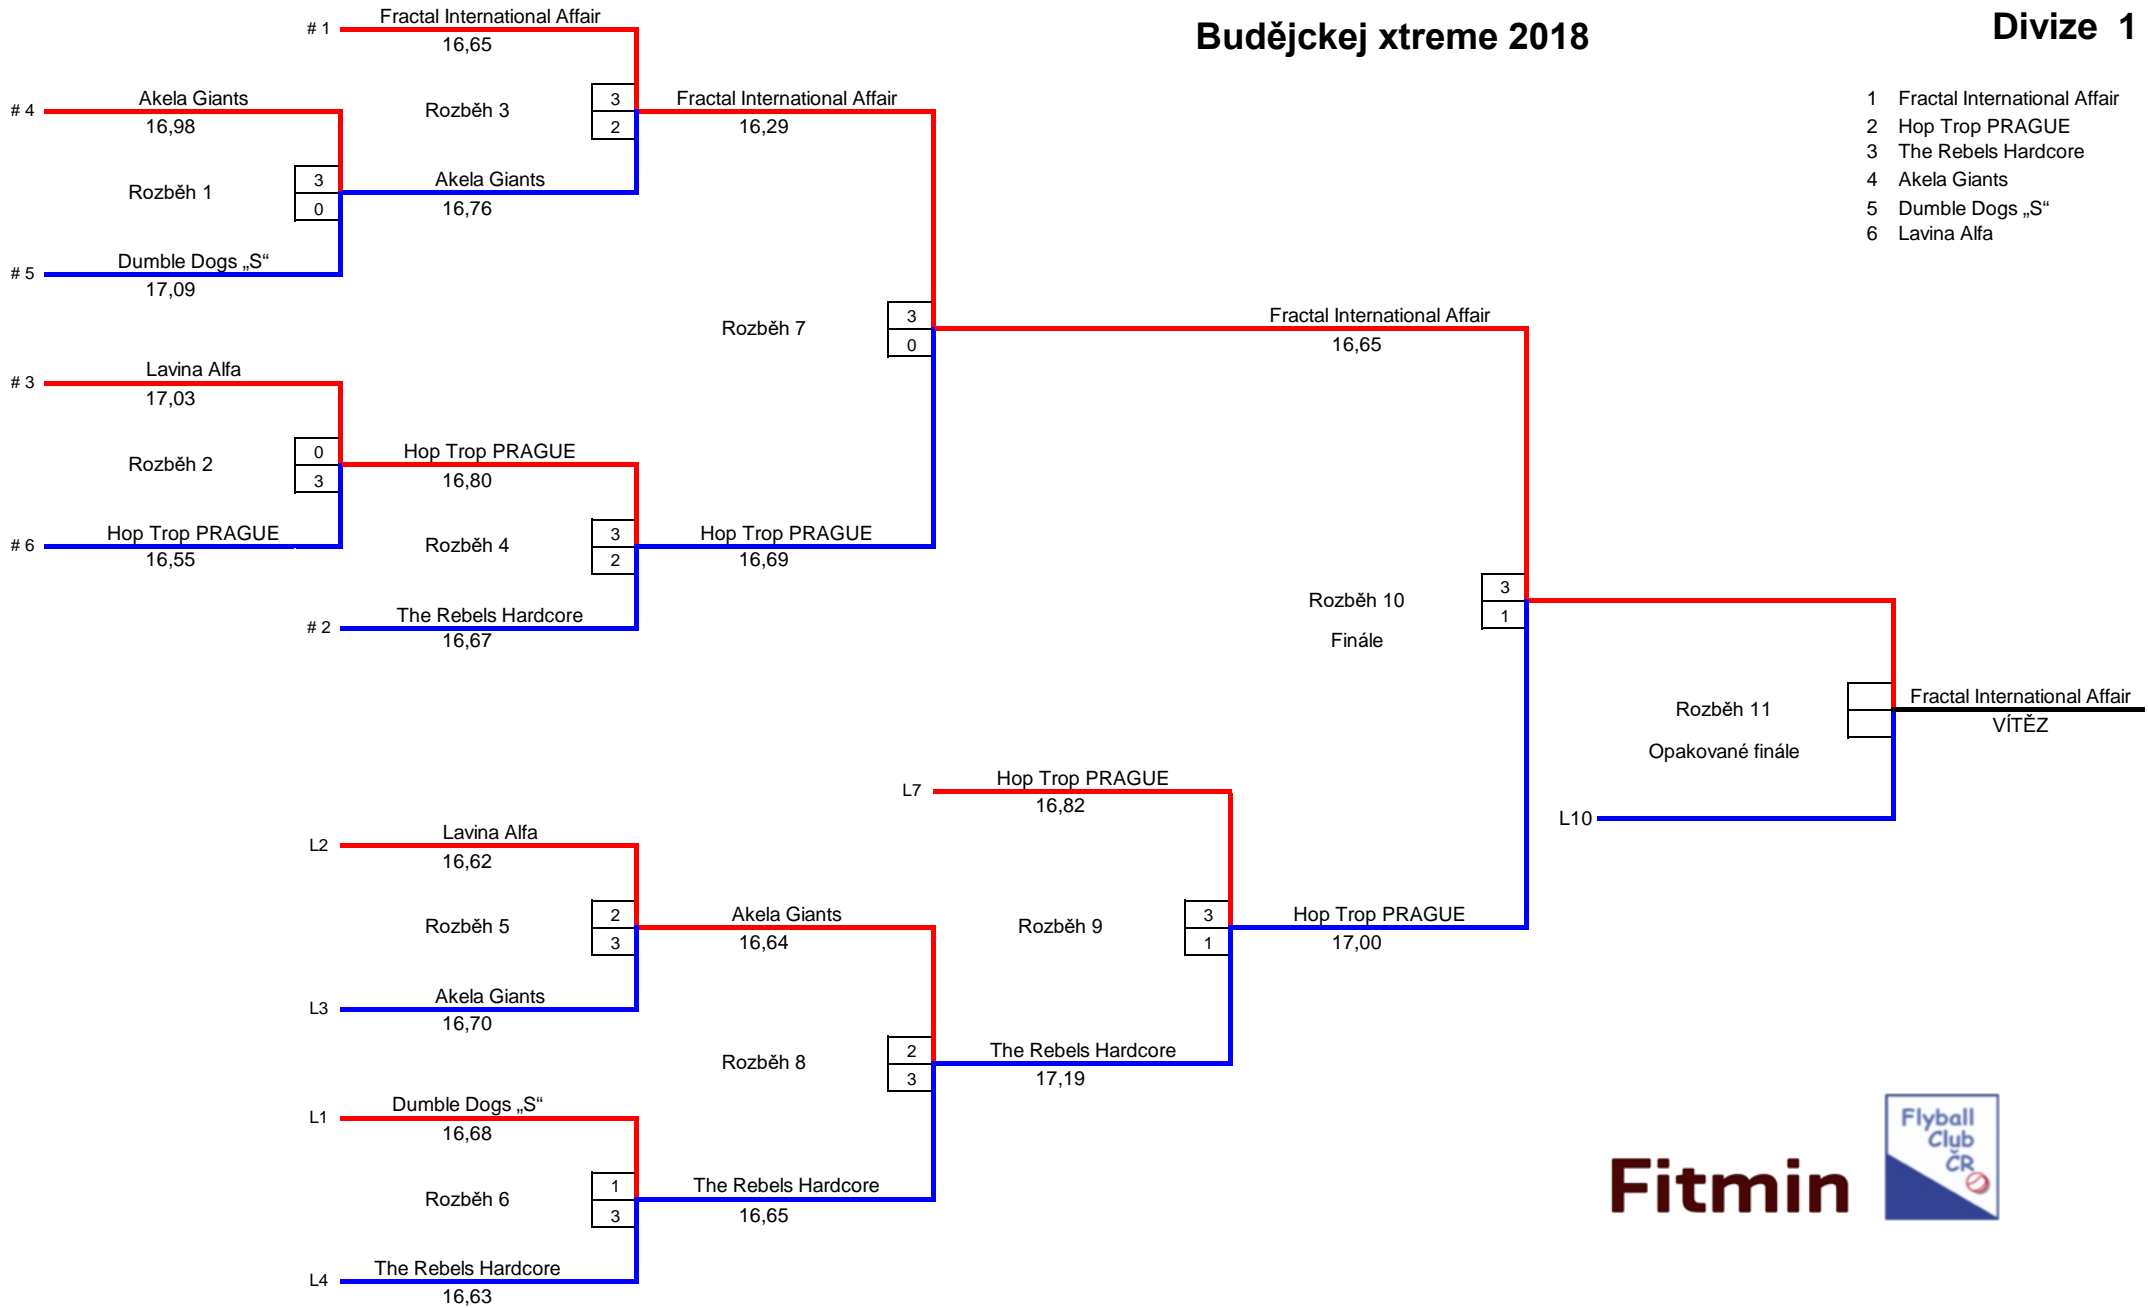

Divize 1

- 1 Fractal International Affair
- 2 Hop Trop PRAGUE
- 3 The Rebels Hardcore
- 4 Akela Giants
- 5 Dumble Dogs „S“
- 6 Lavina Alfa

Fitmin