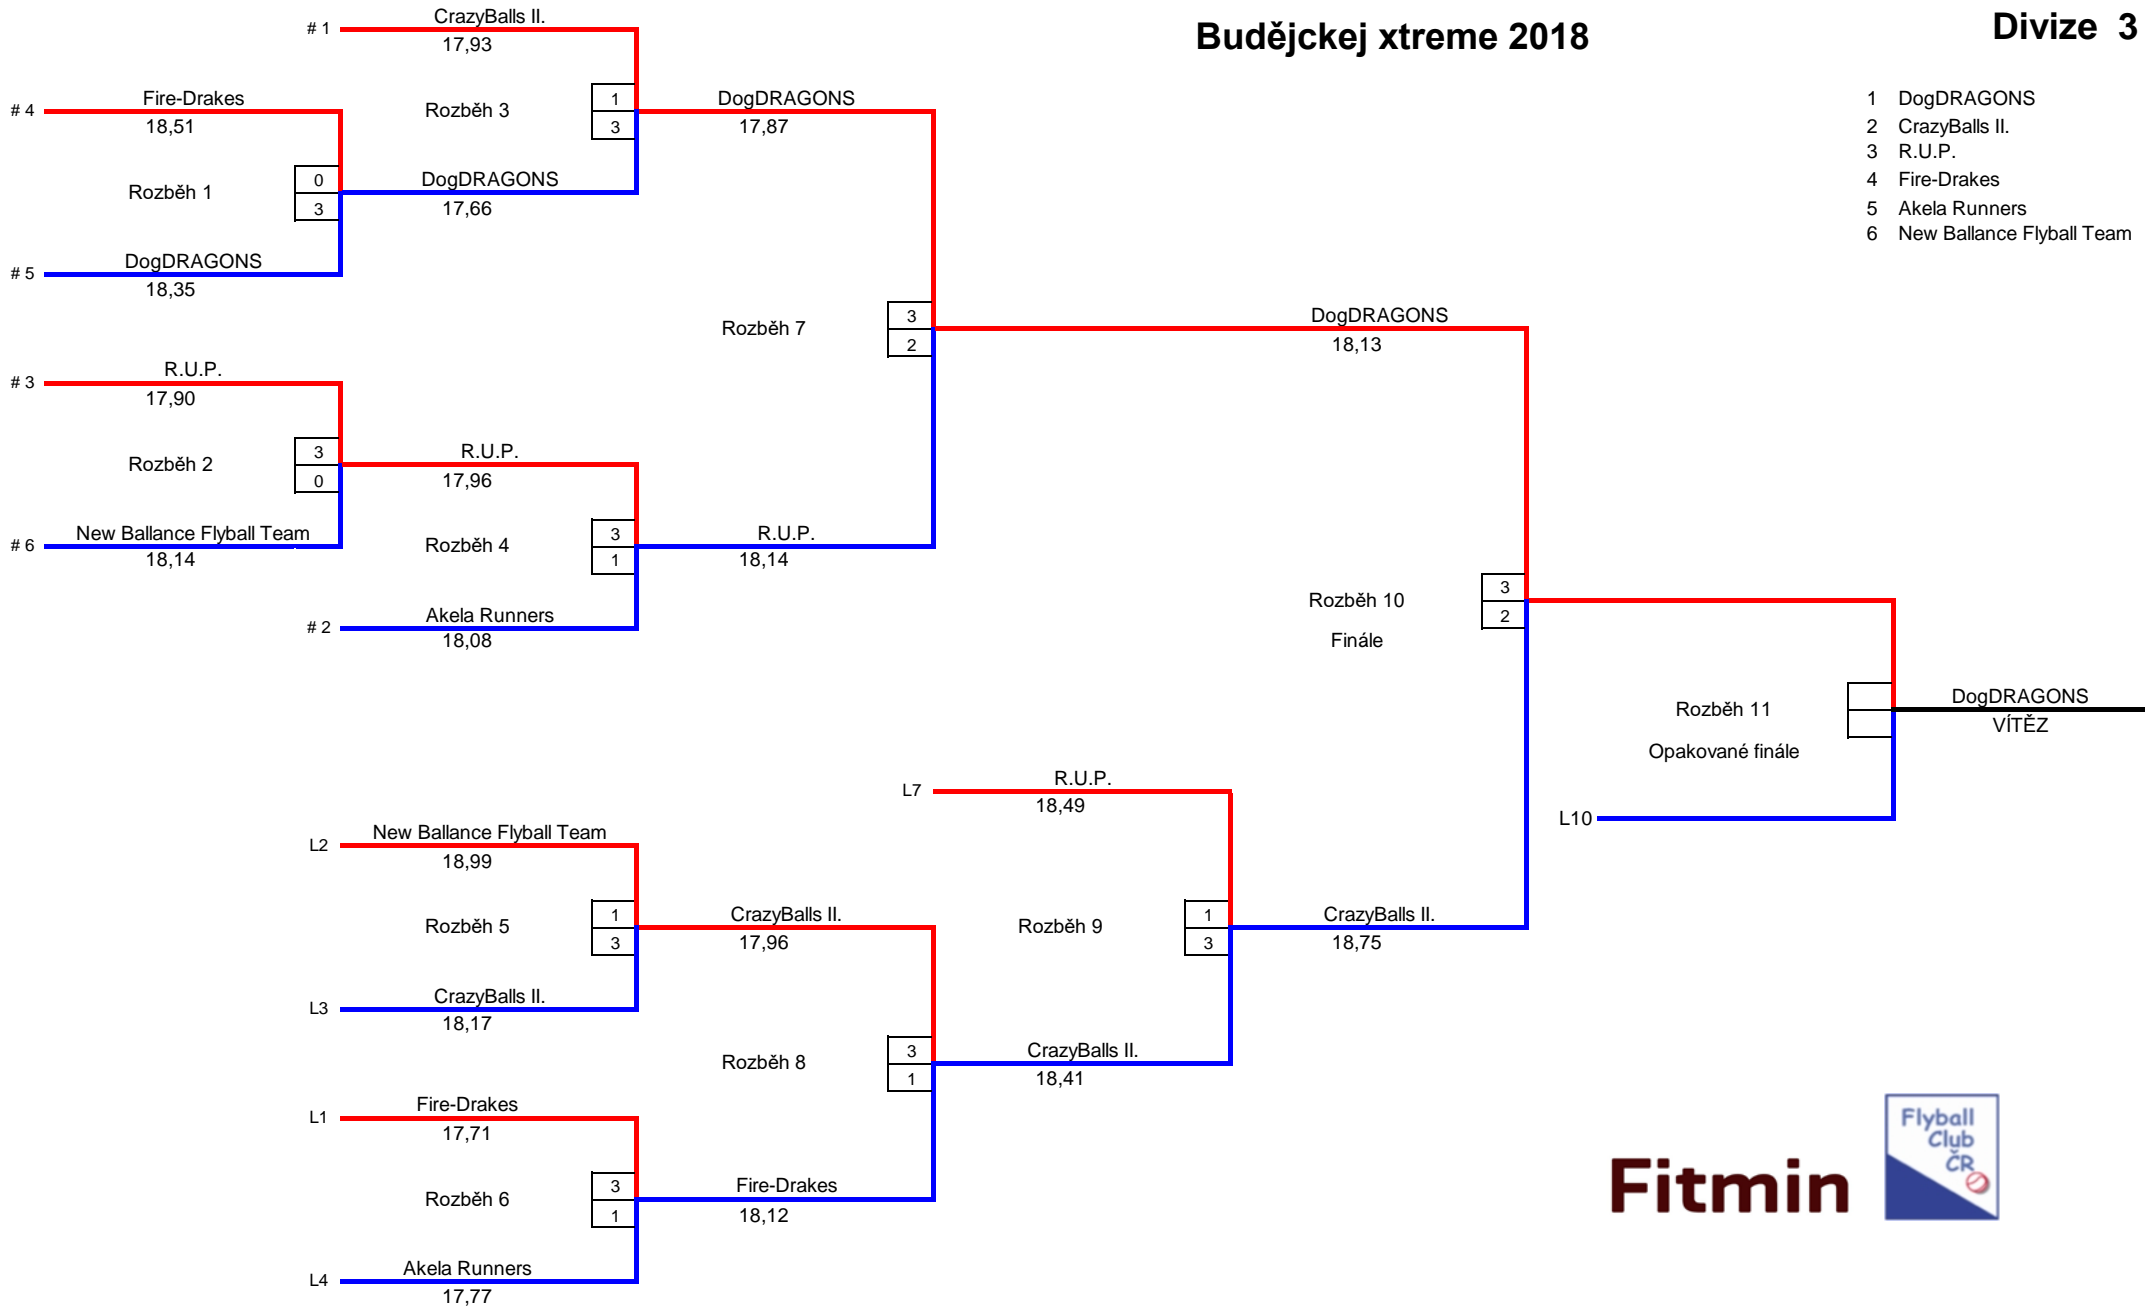

Budějckej xtreme 2018

Fitmin

Divize 3

Akela Runners

3 Modrá		
1	NT	P
2	17,98	V
3	17,87	V
4	18,18	V
5		

CrazyBalls II.

1 Červená		
1	18,14	V
2	17,98	V
3	NT	P
4	18,13	V
5		

Fire-Drakes

1 Modrá		
1	NT	P
2	22,58	P
3	25,49	V
4	NT	P
5		

R.U.P.

2 Modrá		
1	18,35	V
2	18,68	V
3	18,31	V
4	18,51	V
5		

New Ballance Flyball Team

3 Červená		
1	32,14	V
2	NT	P
3	NT	P
4	28,39	P
5		

DogDRAGONS

2 Červená		
1	28,27	P
2	18,79	P
3	NT	P
4	20,24	P
5		

6 Červená		
1	18,25	V
2	18,37	V
3	18,15	V
4	18,35	V
5		

4 Modrá		
1	17,73	V
2	17,69	V
3	17,87	V
4	17,71	V
5		

5 Červená		
1	NT	P
2	NT	P
3	19,70	V
4	18,37	V
5		

4 Červená		
1	18,22	P
2	18,28	P
3	18,47	P
4	NT	P
5		

5 Modrá		
1	NT	P
2	NT	P
3	NT	P
4	19,45	P
5		

6 Modrá		
1	NT	P
2	NT	P
3	NT	P
4	NT	P
5		

9 Červená		
1	NT	P
2	18,23	V
3	18,30	V
4	NT	P
5		

8 Modrá		
1	18,04	V
2	17,77	V
3	NT	P
4	NT	P
5		

9 Modrá		
1	24,92	V
2	NT	P
3	NT	P
4	36,27	V
5		

7 Červená		
1	18,06	V
2	NT	P
3	NT	P
4	NT	P
5		

7 Modrá		
1	19,71	P
2	NT	P
3	NT	P
4	NT	P
5		

8 Červená		
1	20,30	P
2	NT	P
3	30,19	V
4	NT	P
5		

BT	17,87
#	2

BT	17,69
#	1

BT	18,37
#	4

BT	18,06
#	3

BT	19,45
#	6

BT	18,79
#	5

Budějckej xtreme 2018

Divize 3

1. 1 DogDRAGONS
2. 2 CrazyBalls II.
3. 3 R.U.P.
4. 4 Fire-Drakes
5. 5 Akela Runners
6. 6 New Ballance Flyball Team

Fitmin