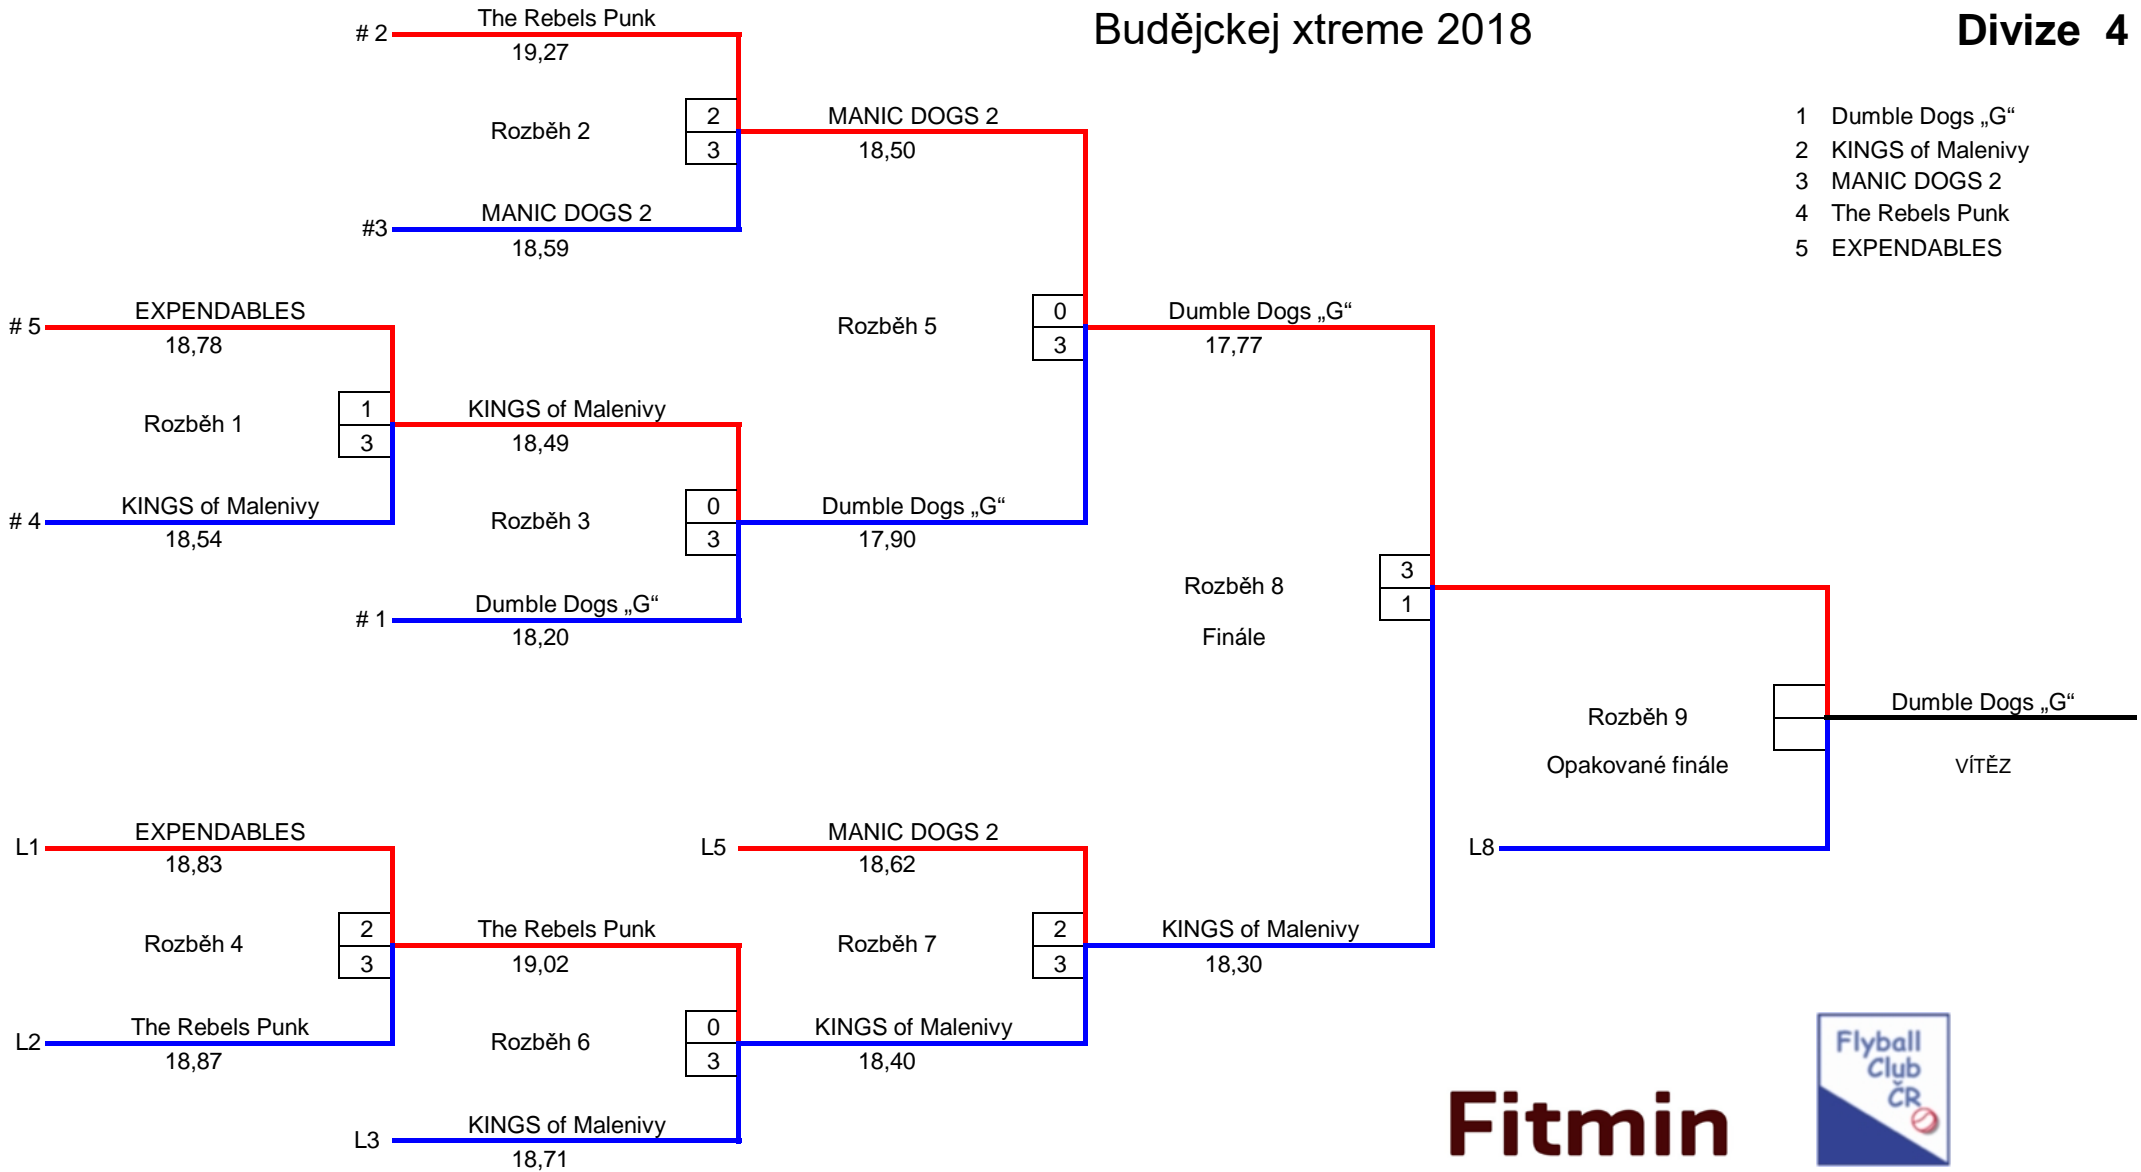

MANIC DOGS 2

2		Modrá
1	NT	0
2	18,51	2
3	NT	0
4		
5		

Dumble Dogs „G“

1		Modrá
1	27,91	0
2	27,13	0
3	NT	0
4		
5		

KINGS of Malenivý

3		Červená
1	NT	0
2	NT	0
3	18,72	2
4		
5		

EXPENDABLES

2		Červená
1	NT	0
2	NT	0
3	19,54	2
4		
5		

The Rebels Punk

1		Červená
1	18,37	2
2	18,51	2
3	23,31	2
4		
5		

5		Červená
1	NT	0
2	NT	0
3	18,58	2
4		
5		

4		Červená
1	17,77	2
2	NT	0
3	18,01	2
4		
5		

5		Modrá
1	18,69	2
2	NT	0
3	18,71	0
4		
5		

4		Modrá
1	NT	0
2	19,29	2
3	NT	0
4		
5		

3		Modrá
1	NT	0
2	26,52	2
3	27,30	0
4		
5		

8		Modrá
1	19,59	2
2	NT	0
3	18,84	2
4		
5		

7		Červená
1	18,33	2
2	18,77	2
3	NT	0
4		
5		

7		Modrá
1	19,43	0
2	NT	0
3	19,56	2
4		
5		

6		Červená
1	19,80	2
2	NT	0
3	NT	0
4		
5		

6		Modrá
1	NT	0
2	19,82	2
3	NT	0
4		
5		

10		Červená
1	18,94	2
2	NT	0
3	NT	0
4		
5		

10		Modrá
1	NT	0
2	18,61	2
3	NT	0
4		
5		

9		Červená
1	19,51	2
2	19,42	0
3	NT	0
4		
5		

9		Modrá
1	19,71	0
2	19,19	2
3	18,98	2
4		
5		

8		Červená
1	22,64	0
2	21,66	2
3	21,85	0
4		
5		

BT	18,51
#	3

BT	17,77
#	1

BT	18,69
#	4

BT	18,98
#	5

BT	18,37
#	2

Budějckej xtreme 2018

Divize 4

- 1 Dumble Dogs „G“
- 2 KINGS of Malenivy
- 3 MANIC DOGS 2
- 4 The Rebels Punk
- 5 EXPENDABLES

Fitmin