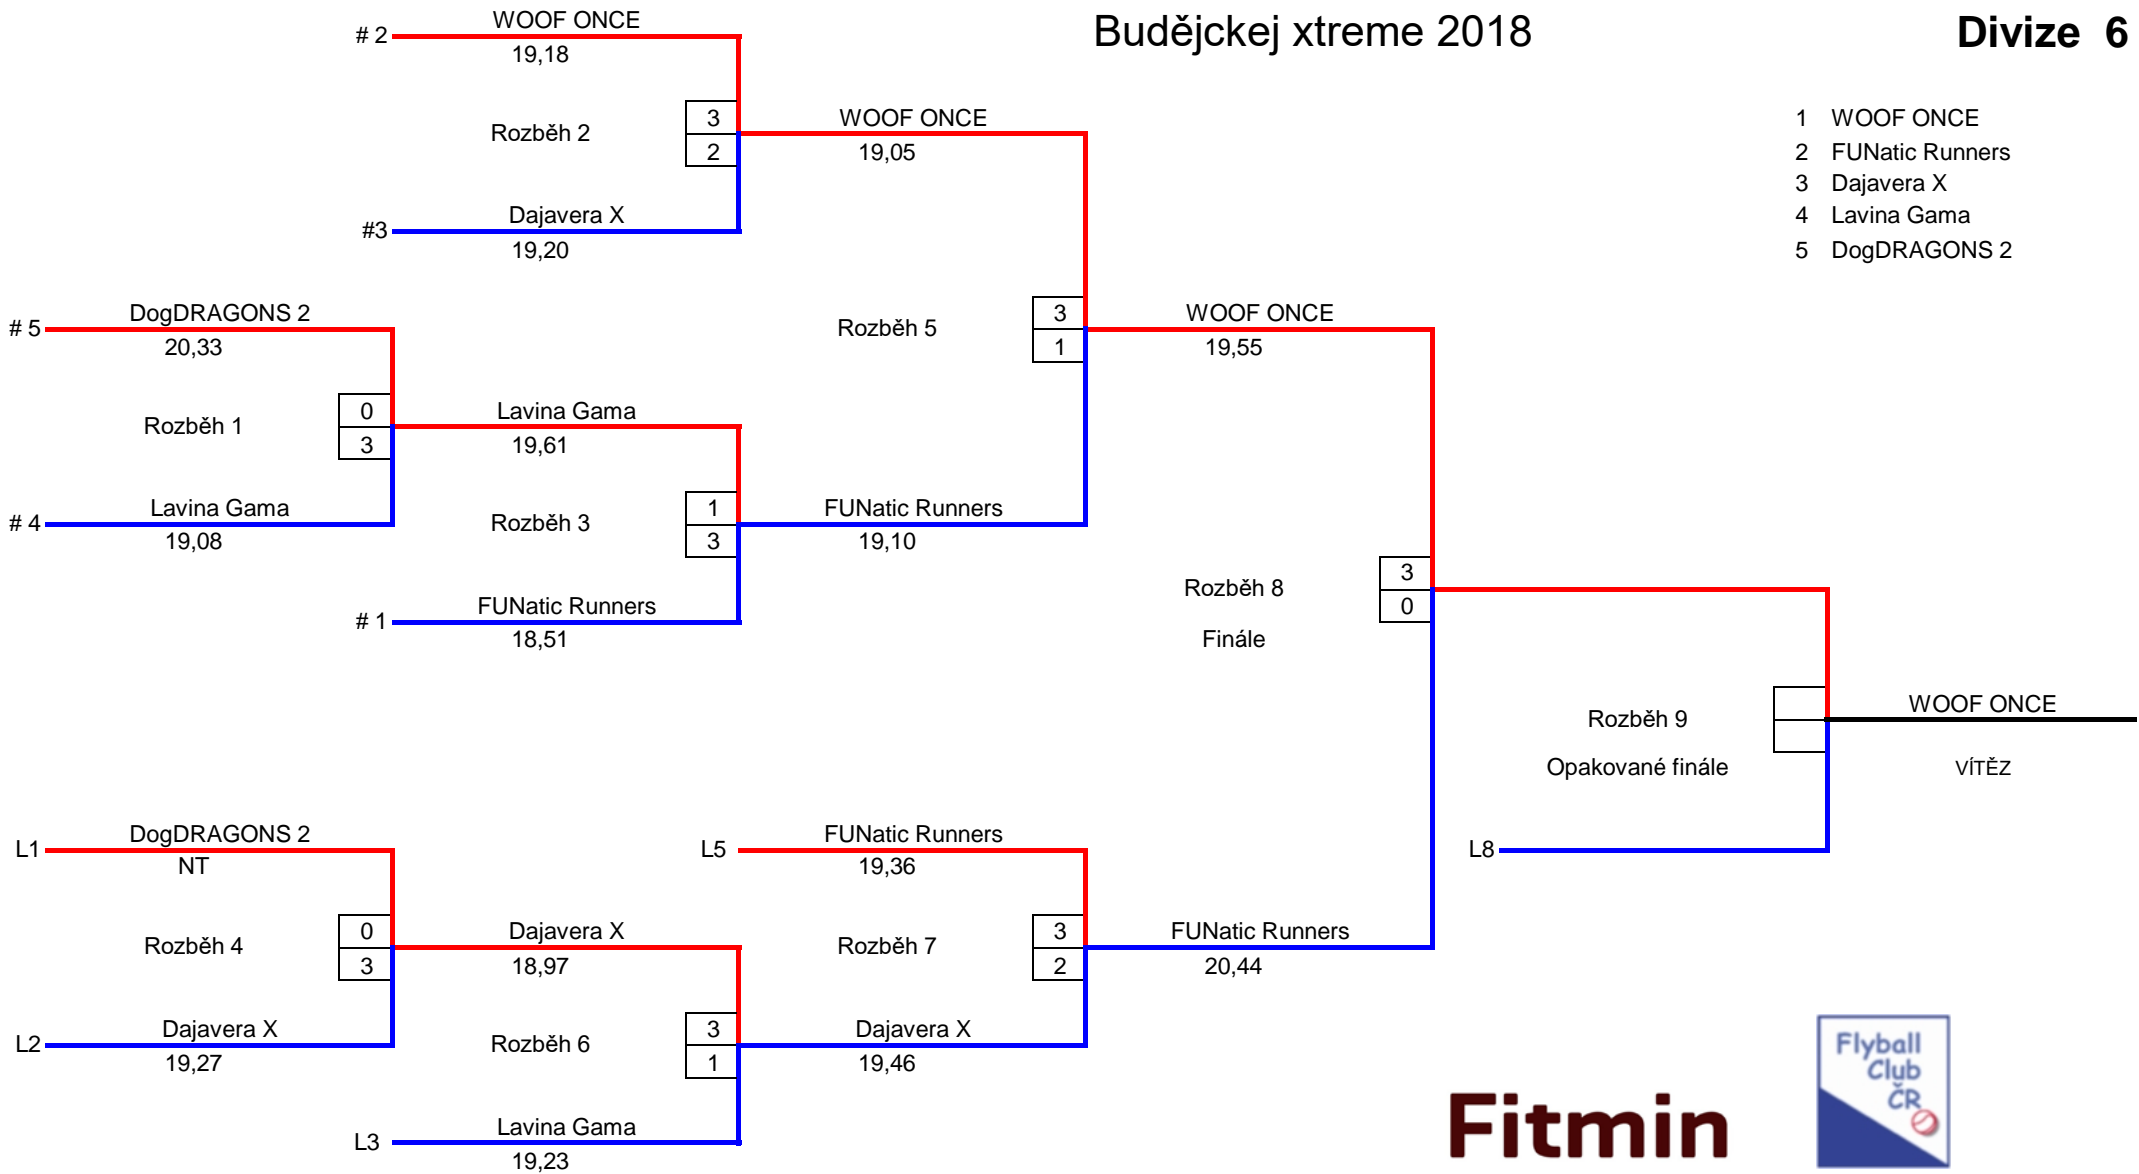

6		Modrá
1	NT	0
2	NT	0
3	19,93	2
4		
5		

8		Červená
1	NT	0
2	NT	0
3	20,16	2
4		
5		

BT	19,93
#	5

Budějckej xtreme 2018

Divize 6

- 1 WOOF ONCE
- 2 FUNatic Runners
- 3 Dajavera X
- 4 Lavina Gama
- 5 DogDRAGONS 2