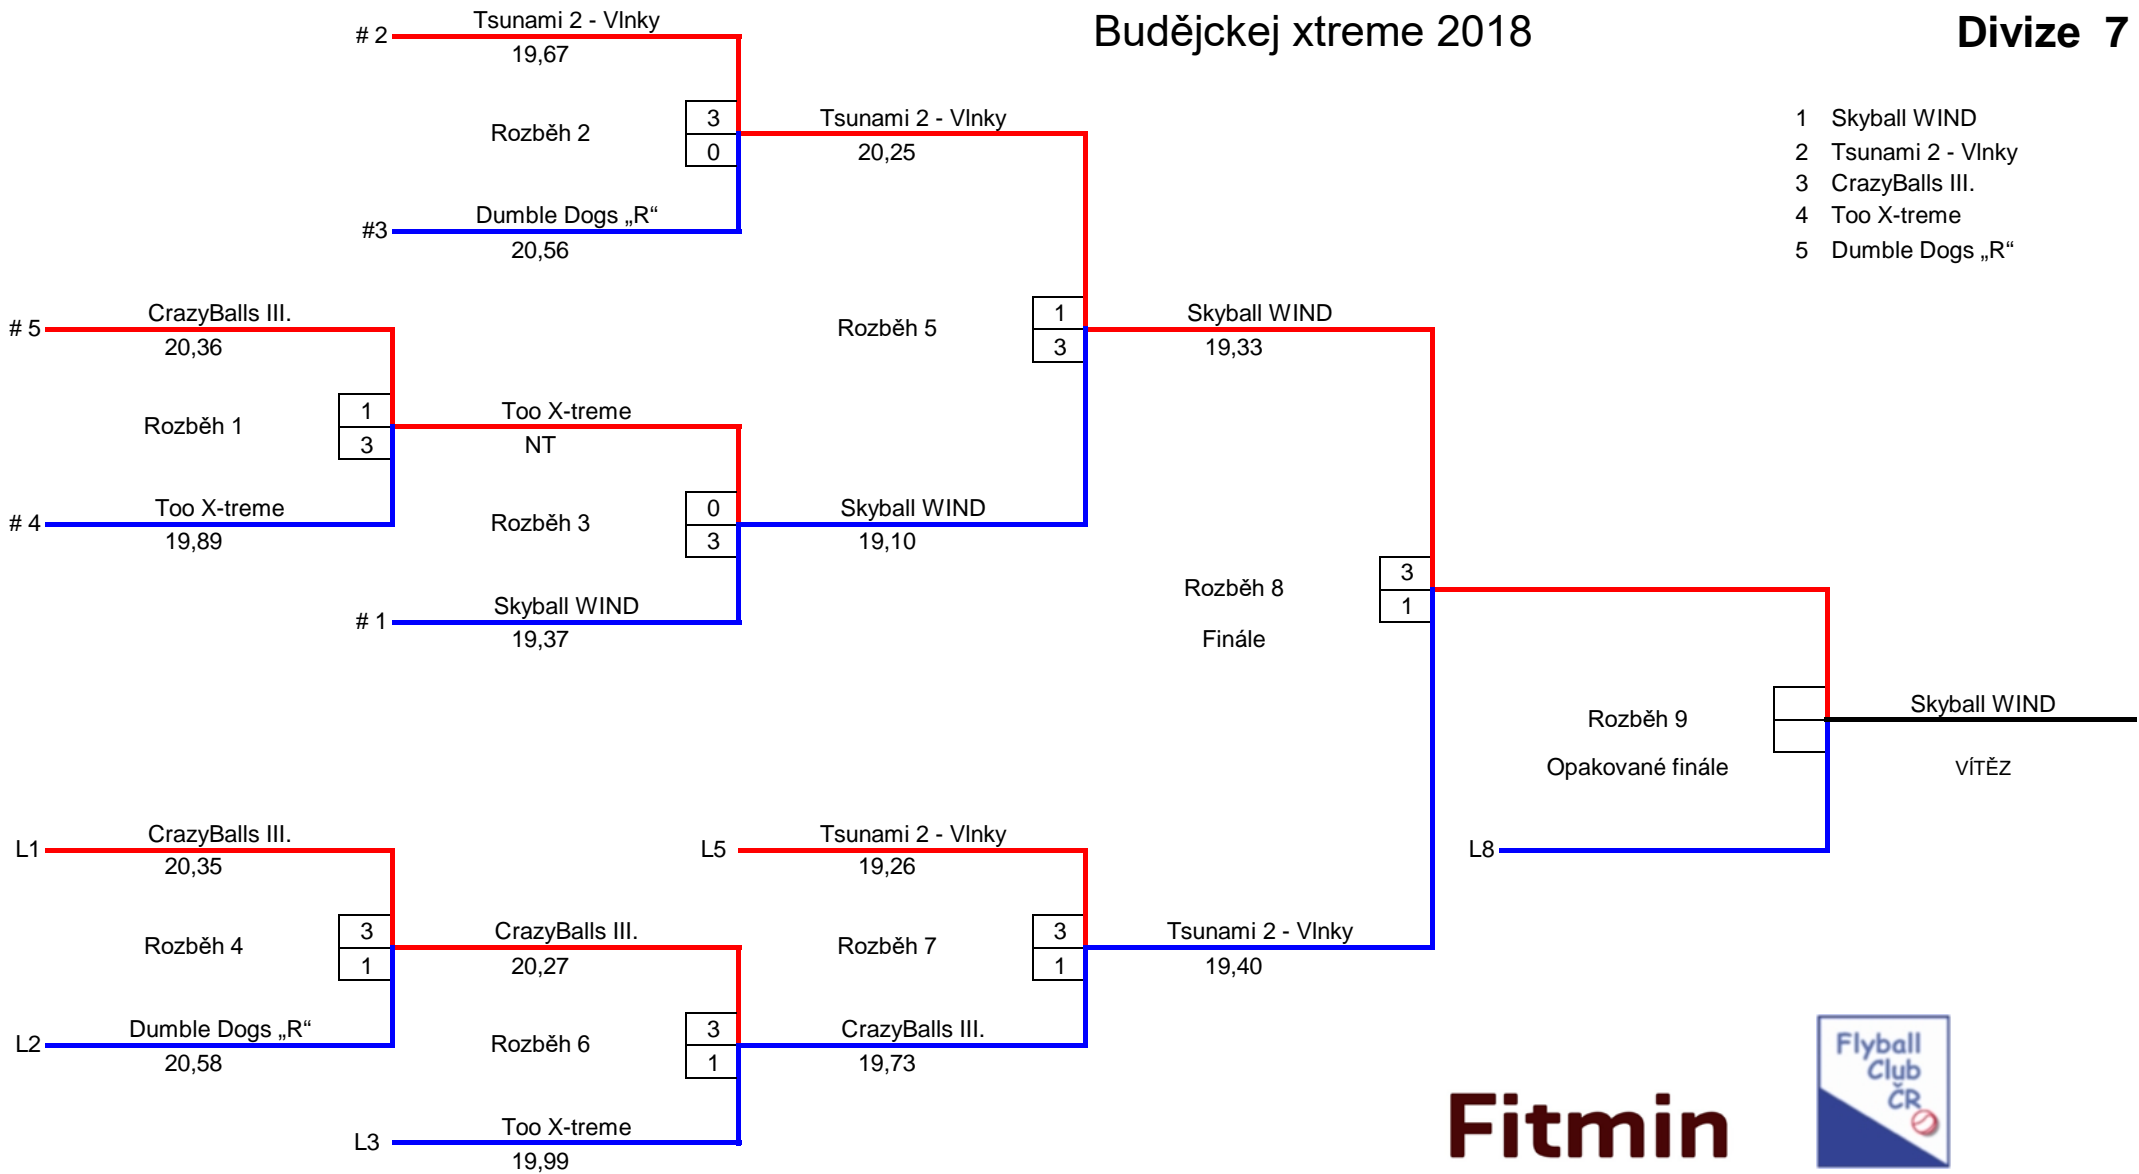

Tsunami 2 - Vlnky

2		Modrá
1	19,87	2
2	NT	0
3	19,86	2
4		
5		

CrazyBalls III.

1		Modrá
1	20,76	0
2	NT	0
3	20,13	2
4		
5		

Too X-treme

3		Červená
1	19,51	2
2	19,70	2
3	NT	0
4		
5		

Dumble Dogs „R“

2		Červená
1	35,00	0
2	NT	0
3	NT	0
4		
5		

Skyball WIND

1		Červená
1	19,46	2
2	19,18	2
3	NT	0
4		
5		

5		Červená
1	20,01	2
2	19,64	2
3	19,43	2
4		
5		

4		Červená
1	19,60	2
2	NT	0
3	19,67	2
4		
5		

5		Modrá
1	NT	0
2	20,06	0
3	NT	0
4		
5		

4		Modrá
1	NT	0
2	19,44	2
3	19,87	0
4		
5		

3		Modrá
1	NT	0
2	21,25	0
3	NT	0
4		
5		

8		Modrá
1	19,63	2
2	20,59	2
3	19,73	2
4		
5		

7		Červená
1	NT	0
2	20,85	2
3	20,66	0
4		
5		

7		Modrá
1	20,12	2
2	28,70	0
3	20,37	2
4		
5		

6		Červená
1	NT	0
2	NT	0
3	NT	0
4		
5		

6		Modrá
1	NT	0
2	20,01	2
3	NT	0
4		
5		

10		Červená
1	NT	0
2	21,35	0
3	NT	0
4		
5		

10		Modrá
1	NT	0
2	20,02	2
3	NT	0
4		
5		

9		Červená
1	20,37	2
2	20,55	2
3	NT	0
4		
5		

9		Modrá
1	NT	0
2	NT	0
3	NT	0
4		
5		

8		Červená
1	20,89	0
2	NT	0
3	19,88	0
4		
5		

BT	19,43
#	2

BT	19,60
#	5

BT	19,51
#	4

BT	19,44
#	3

BT	19,18
#	1

Budějckej xtreme 2018

Divize 7

- 1 Skyball WIND
- 2 Tsunami 2 - Vlínky
- 3 CrazyBalls III.
- 4 Too X-treme
- 5 Dumble Dogs „R“

Fitmin