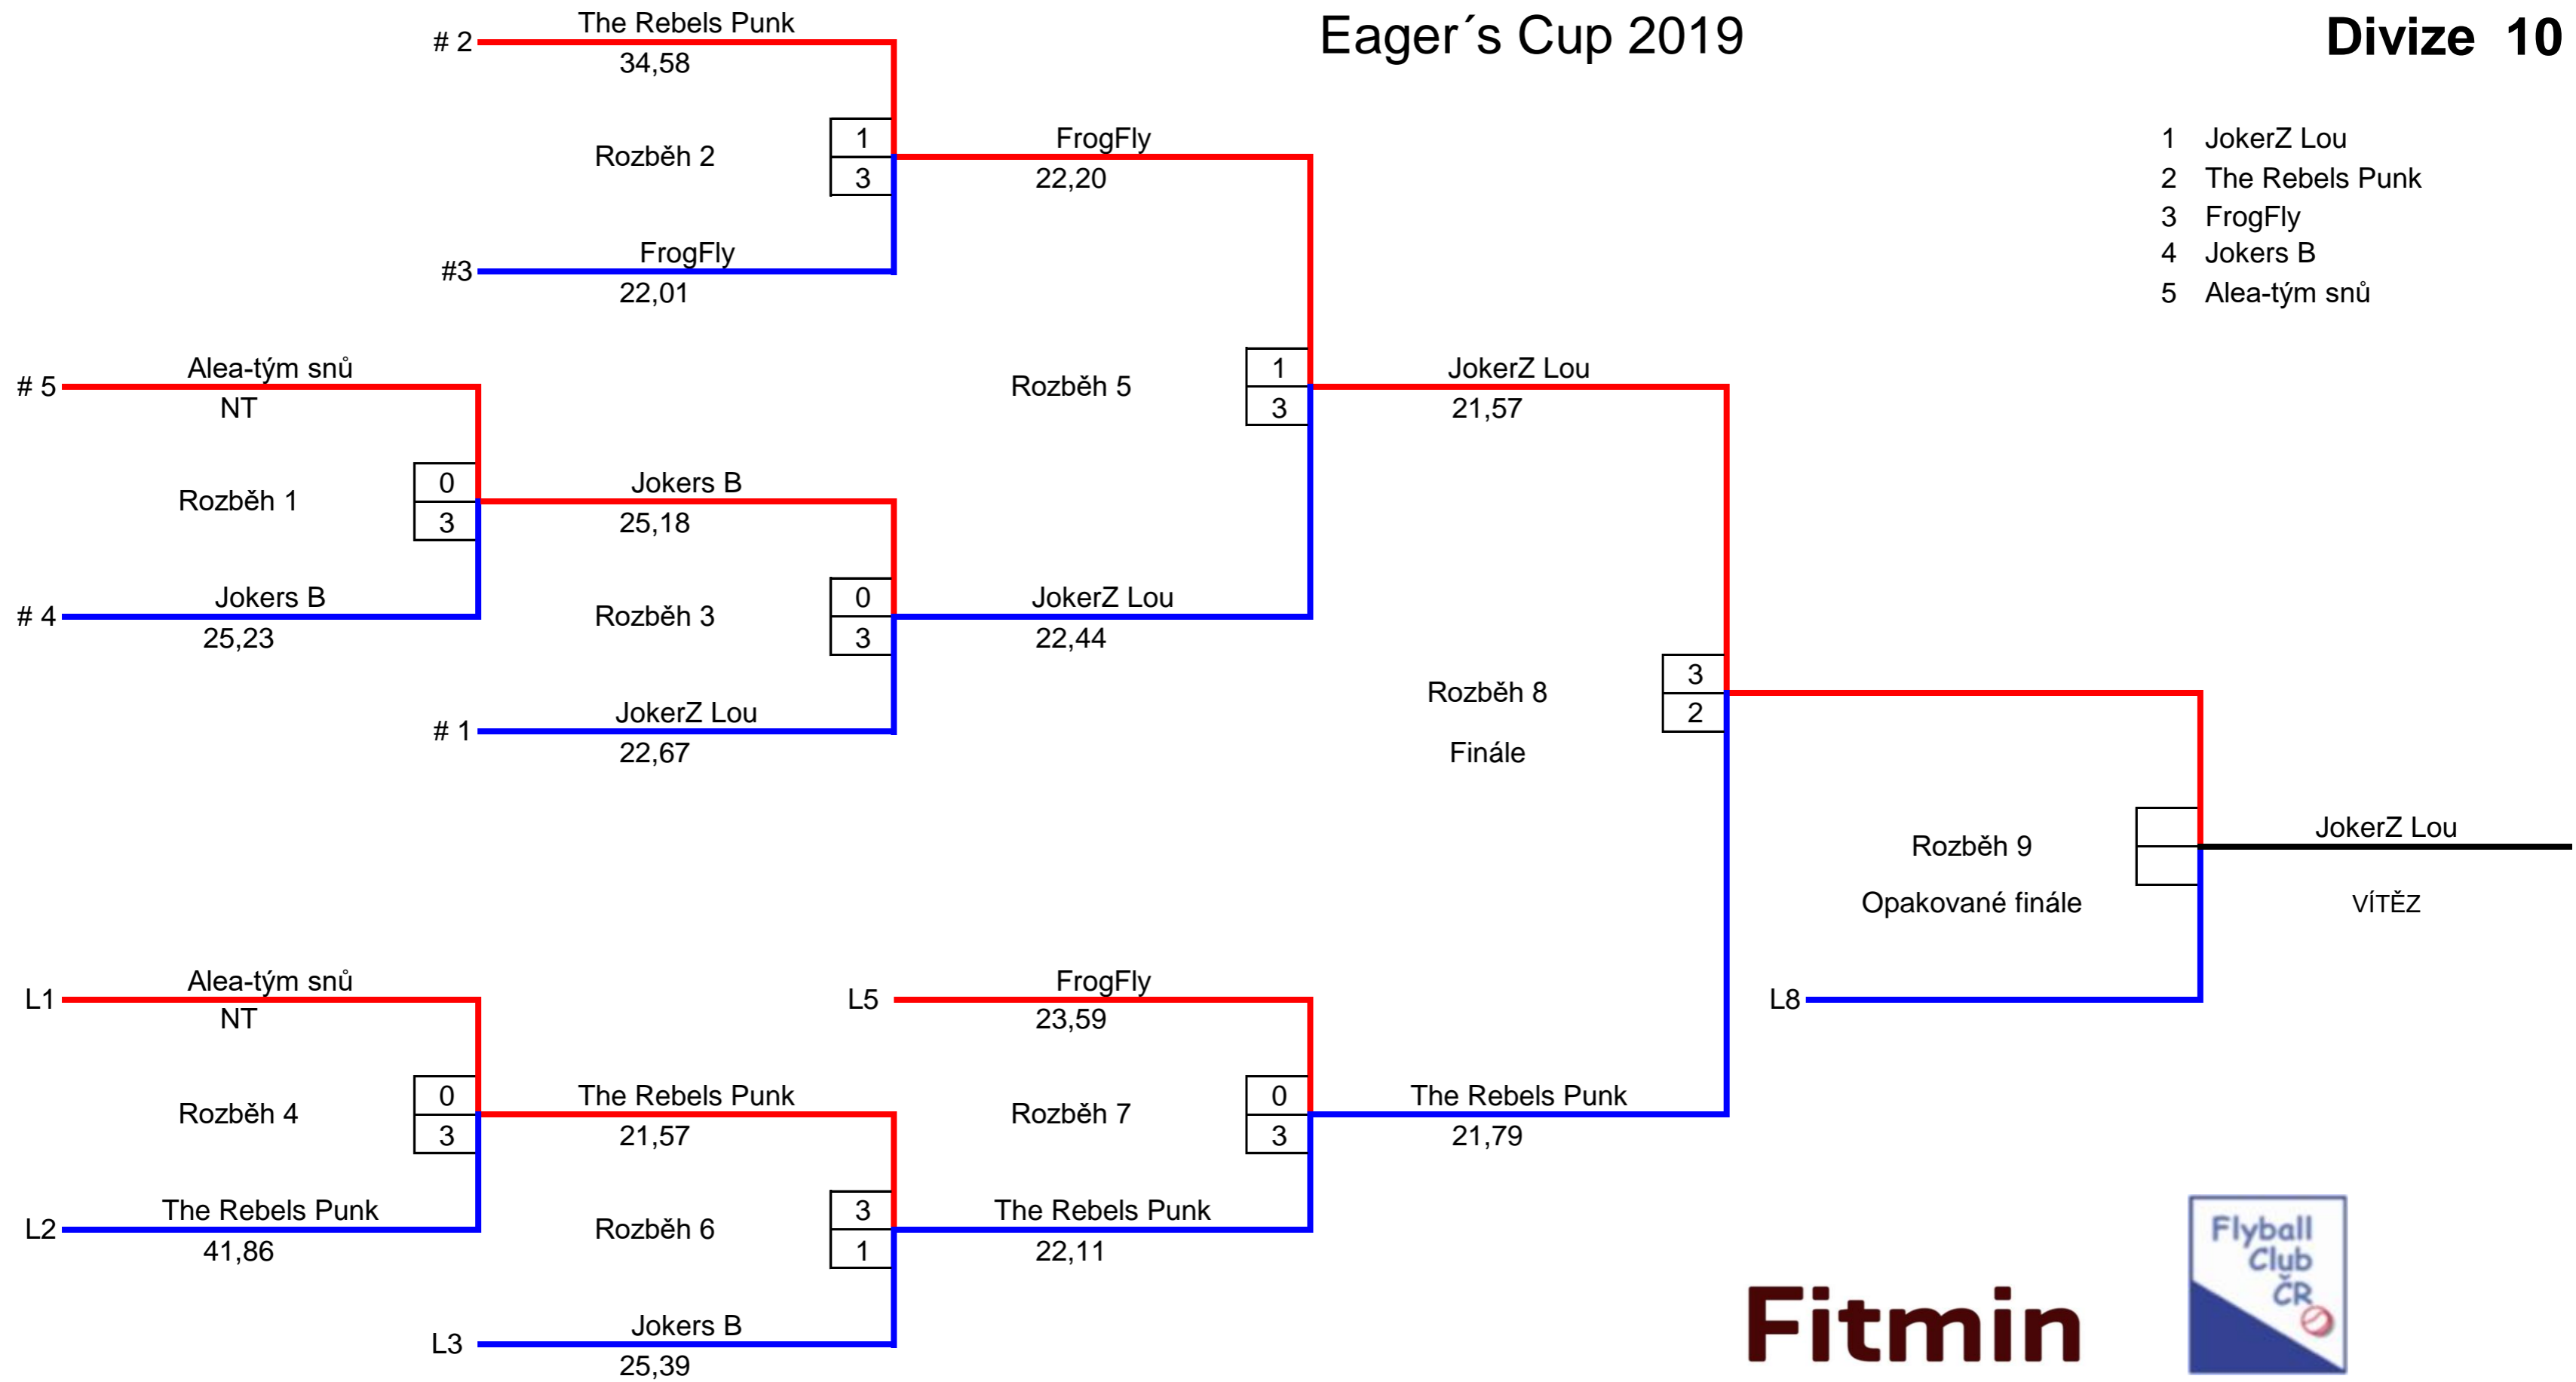

Eager's Cup 2019

Fitmin

Divize 10

The Rebels Punk

2 Modrá		
1	21,35	2
2	NT	0
3	NT	0
4		
5		

5 Červená		
1	NT	0
2	NT	0
3	21,70	2
4		
5		

8 Modrá		
1	NT	0
2	21,14	2
3	21,52	2
4		
5		

10 Červená		
1	31,01	2
2	39,34	2
3	NT	0
4		
5		

BT	21,14
#	2

JokerZ Lou

1 Modrá		
1	21,09	2
2	NT	0
3	20,94	2
4		
5		

4 Červená		
1	NT	0
2	NT	2
3	NT	0
4		
5		

7 Červená		
1	22,30	2
2	22,17	2
3	22,71	2
4		
5		

10 Modrá		
1	NT	0
2	NT	0
3	NT	0
4		
5		

BT	20,94
#	1

FrogFly

3 Červená		
1	NT	0
2	NT	0
3	24,79	2
4		
5		

5 Modrá		
1	22,77	2
2	NT	0
3	21,89	0
4		
5		

7 Modrá		
1	23,97	0
2	24,02	0
3	NT	0
4		
5		

9 Červená		
1	NT	0
2	NT	0
3	NT	0
4		
5		

BT	21,89
#	3

Jokers B

2 Červená		
1	NT	0
2	NT	0
3	23,67	2
4		
5		

4 Modrá		
1	25,39	2
2	NT	0
3	27,87	2
4		
5		

6 Červená		
1	31,78	2
2	NT	0
3	NT	0
4		
5		

9 Modrá		
1	NT	0
2	NT	0
3	39,33	2
4		
5		

BT	23,67
#	4

Alea-tým snů

1 Červená		
1	NT	0
2	NT	0
3	NT	0
4		
5		

3 Modrá		
1	50,63	2
2	NT	0
3	NT	0
4		
5		

6 Modrá		
1	NT	0
2	NT	0
3	NT	0
4		
5		

8 Červená		
1	NT	0
2	NT	0
3	NT	0
4		
5		

BT	50,63
#	5

Eager's Cup 2019

Divize 10

- 1 JokerZ Lou
- 2 The Rebels Punk
- 3 FrogFly
- 4 Jokers B
- 5 Alea-tým snů

Fitmin