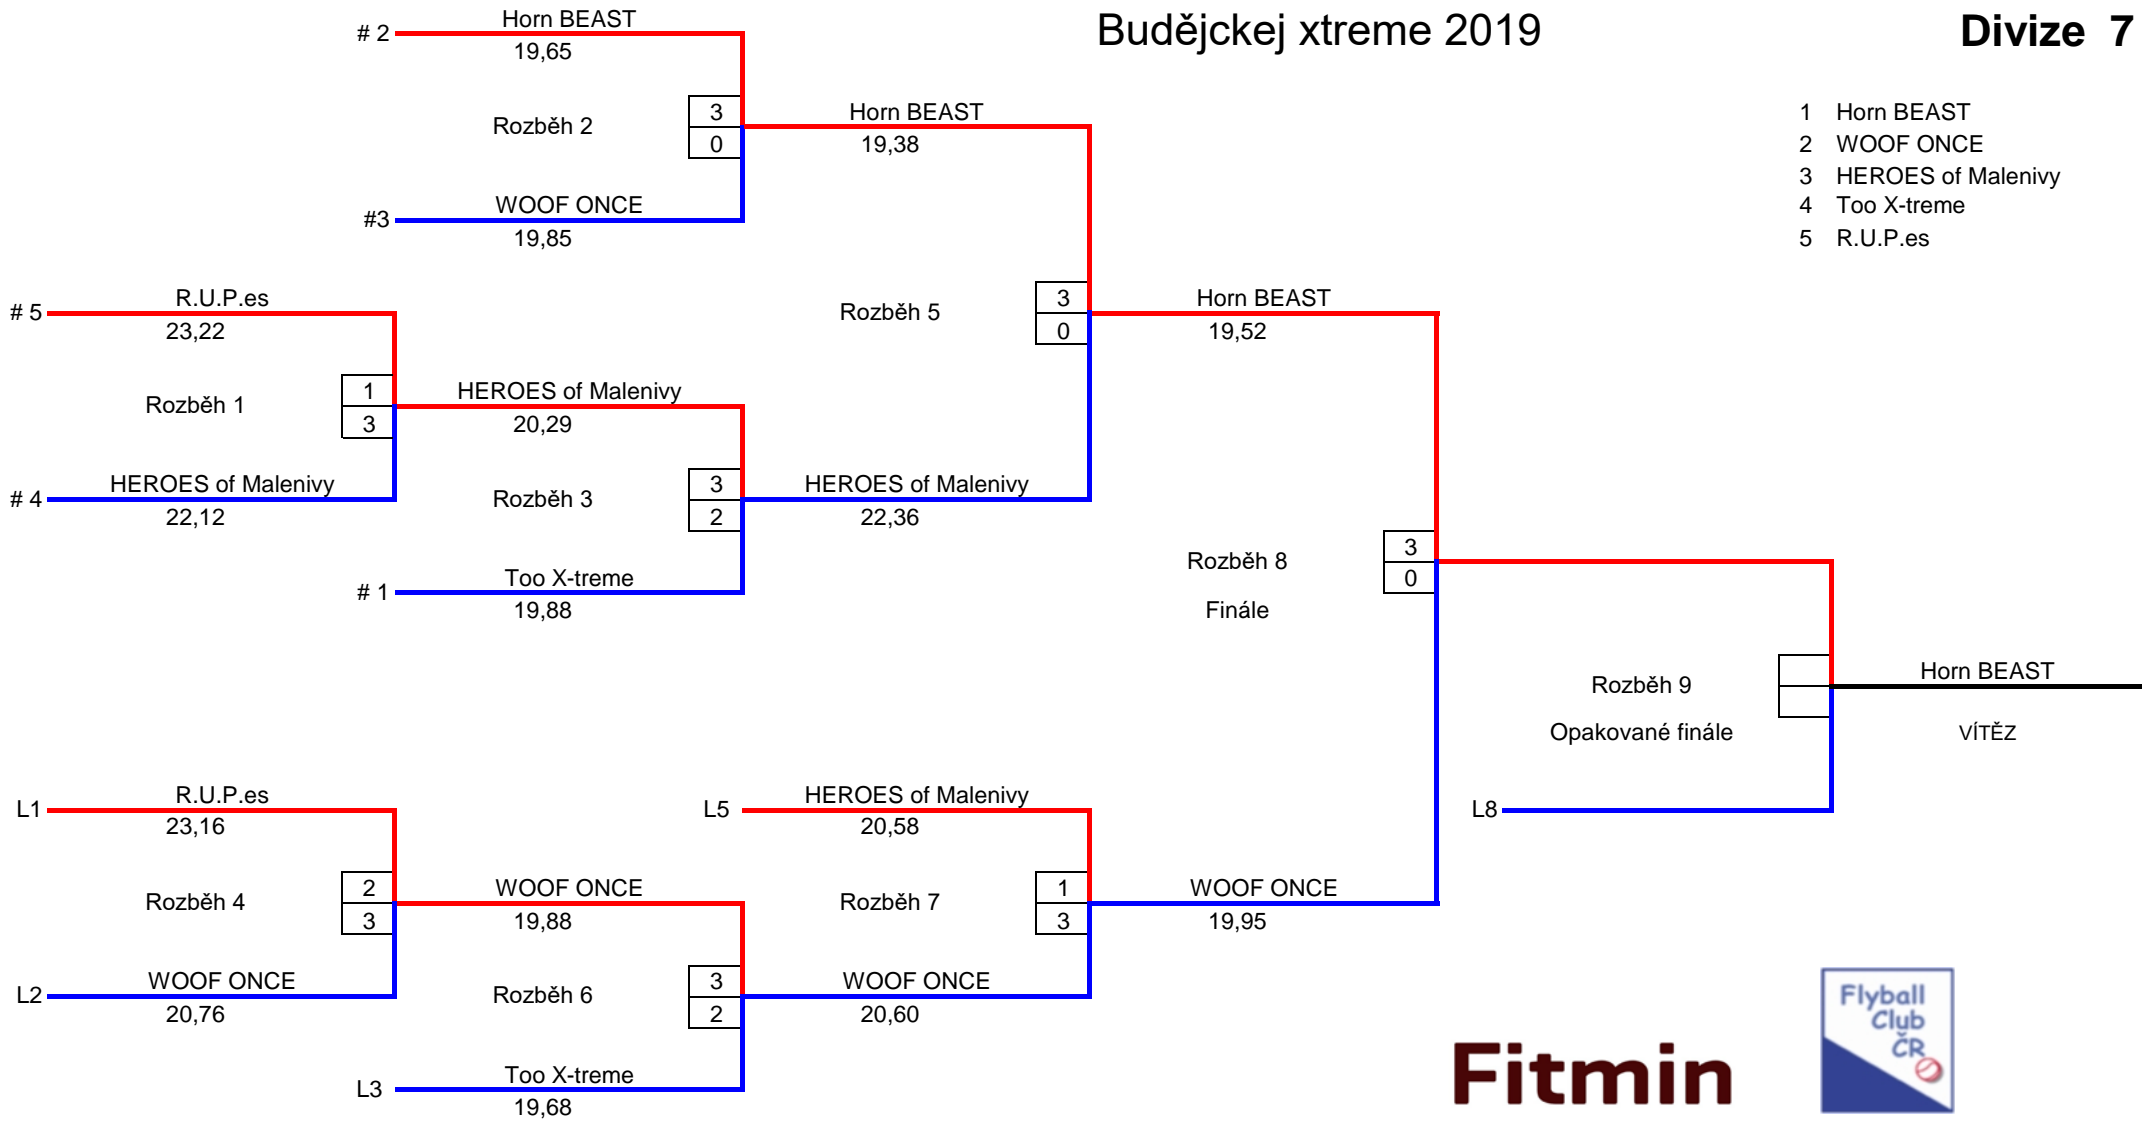

Horn BEAST

2 Modrá		
1	NT	0
2	19,86	2
3	19,68	2
4		
5		

5 Červená		
1	NT	0
2	NT	0
3	19,65	0
4		
5		

8 Modrá		
1	NT	0
2	NT	0
3	NT	0
4		
5		

10 Červená		
1	20,00	2
2	NT	0
3	CT	0
4		
5		

BT	19,65
#	2

R.U.P.es

1 Modrá		
1	NT	0
2	NT	0
3	23,71	2
4		
5		

4 Červená		
1	22,67	2
2	22,50	2
3	22,35	0
4		
5		

7 Červená		
1	22,06	2
2	22,12	2
3	NT	0
4		
5		

10 Modrá		
1	22,59	0
2	22,68	2
3	35,64	2
4		
5		

BT	22,06
#	5

Too X-treme

3 Červená		
1	BOCT	0
2	34,57	2
3	20,20	2
4		
5		

5 Modrá		
1	19,68	2
2	19,75	2
3	19,59	2
4		
5		

7 Modrá		
1	NT	0
2	NT	0
3	19,92	2
4		
5		

9 Červená		
1	NT	0
2	NT	0
3	NT	0
4		
5		

BT	19,59
#	1

WOOF ONCE

2 Červená		
1	20,20	2
2	36,40	0
3	NT	0
4		
5		

4 Modrá		
1	28,24	0
2	NT	0
3	20,94	2
4		
5		

6 Červená		
1	20,64	2
2	NT	0
3	NT	0
4		
5		

9 Modrá		
1	NT	0
2	NT	0
3	NT	0
4		
5		

BT	20,20
#	3

HEROES of Malenivy

1 Červená		
1	21,43	2
2	NT	2
3	NT	0
4		
5		

3 Modrá		
1	NT	2
2	NT	0
3	21,44	0
4		
5		

6 Modrá		
1	21,57	0
2	NT	0
3	NT	0
4		
5		

8 Červená		
1	23,76	2
2	NT	0
3	NT	0
4		
5		

BT	21,43
#	4

Budějckej xtreme 2019

Divize 7

- 1 Horn BEAST
- 2 WOOF ONCE
- 3 HEROES of Malenivy
- 4 Too X-treme
- 5 R.U.P.es

Fitmin