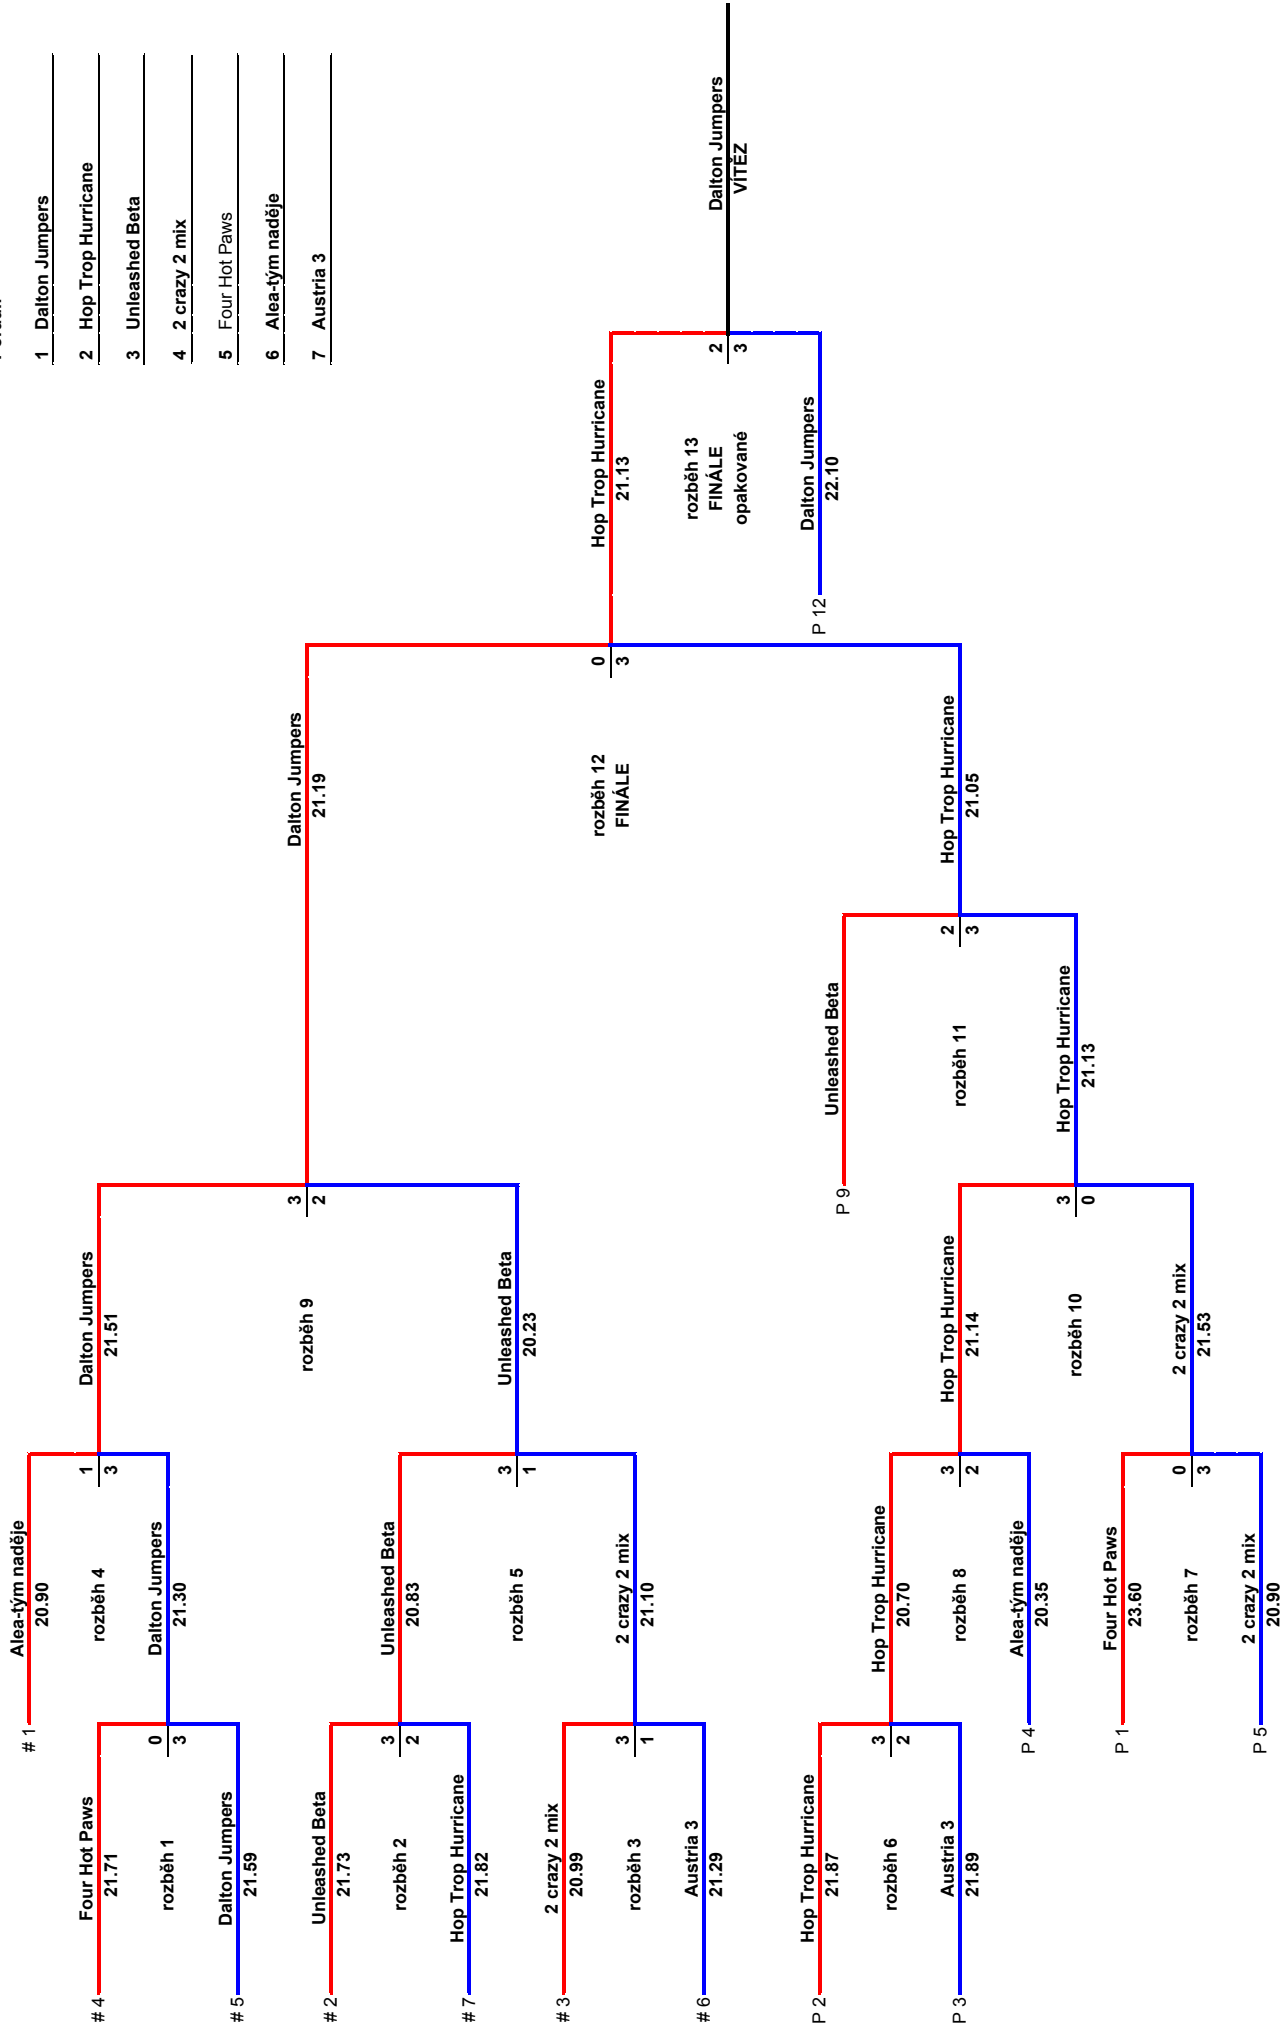

Pořadí:

- 1 Dalton Jumpers
- 2 Hop Trop Hurrricane
- 3 Unleashed Beta
- 4 2 crazy 2 mix
- 5 Four Hot Paws
- 6 Alea-tým naděje
- 7 Austria 3

Výsledkový list družstva / List of team results

Turnaj: <b style="font-size: 1.2em;">Mistrovství Evropy 2008	Datum: 04.07.2008 - 06.07.2008	Divize: 5
--	---------------------------------------	------------------