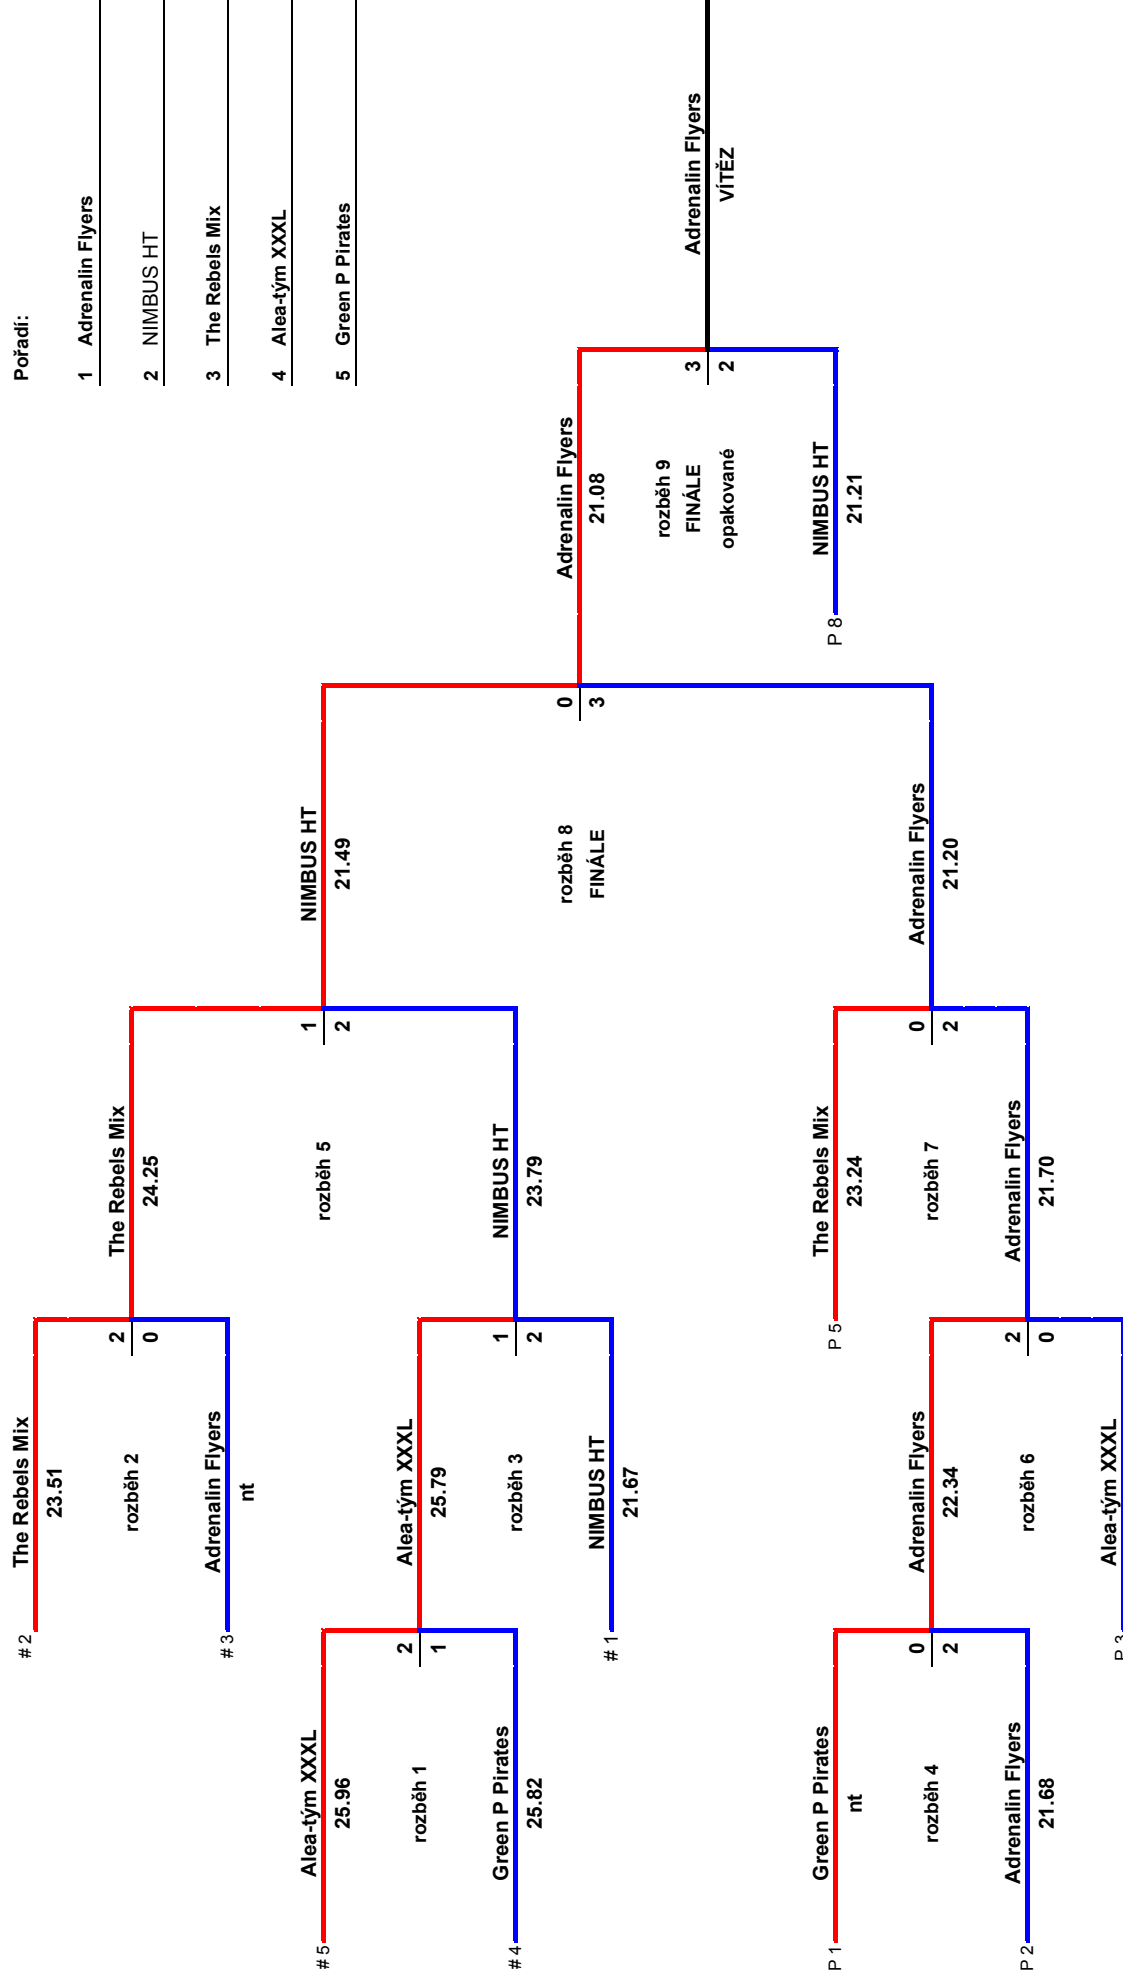

Double Elimination / Na dvě prohry
2. divize

5. mistrovství ČR ve flyballu
Mladá Boleslav 13.9.2008

Výsledkový list družstva / List of team results

Turnaj: 5. mistrovství ČR ve flyballu	Datum: 13-09-2008	Divize: 2.
Družstvo: Adrenalin Flyers	Vstupní čas družstva: 22.00	Mezní čas: 21.00

Kapitán: Jana Neumanová	Nejlepší časy:	1	2	3	4	5	6
Nabíječ: Lenka Nováková		21.08	21.20	21.34	21.44	21.55	21.57

Jméno psa	Plemeno	Číslo licence	Výška překážek v cm	Kontrola	Psovod
1	Lusy	labrador	049/07		Jana Hendrychová
2	Arčík	border kolie	048/07		Jana Neumanová
3	Cody	border kolie	112/08		Jana Neumanová
4	Sinda	německý ovčák	110/08		Daniela Šišková
5	Amy	výmarský ohař	052/07		Radka Vítovská
6					