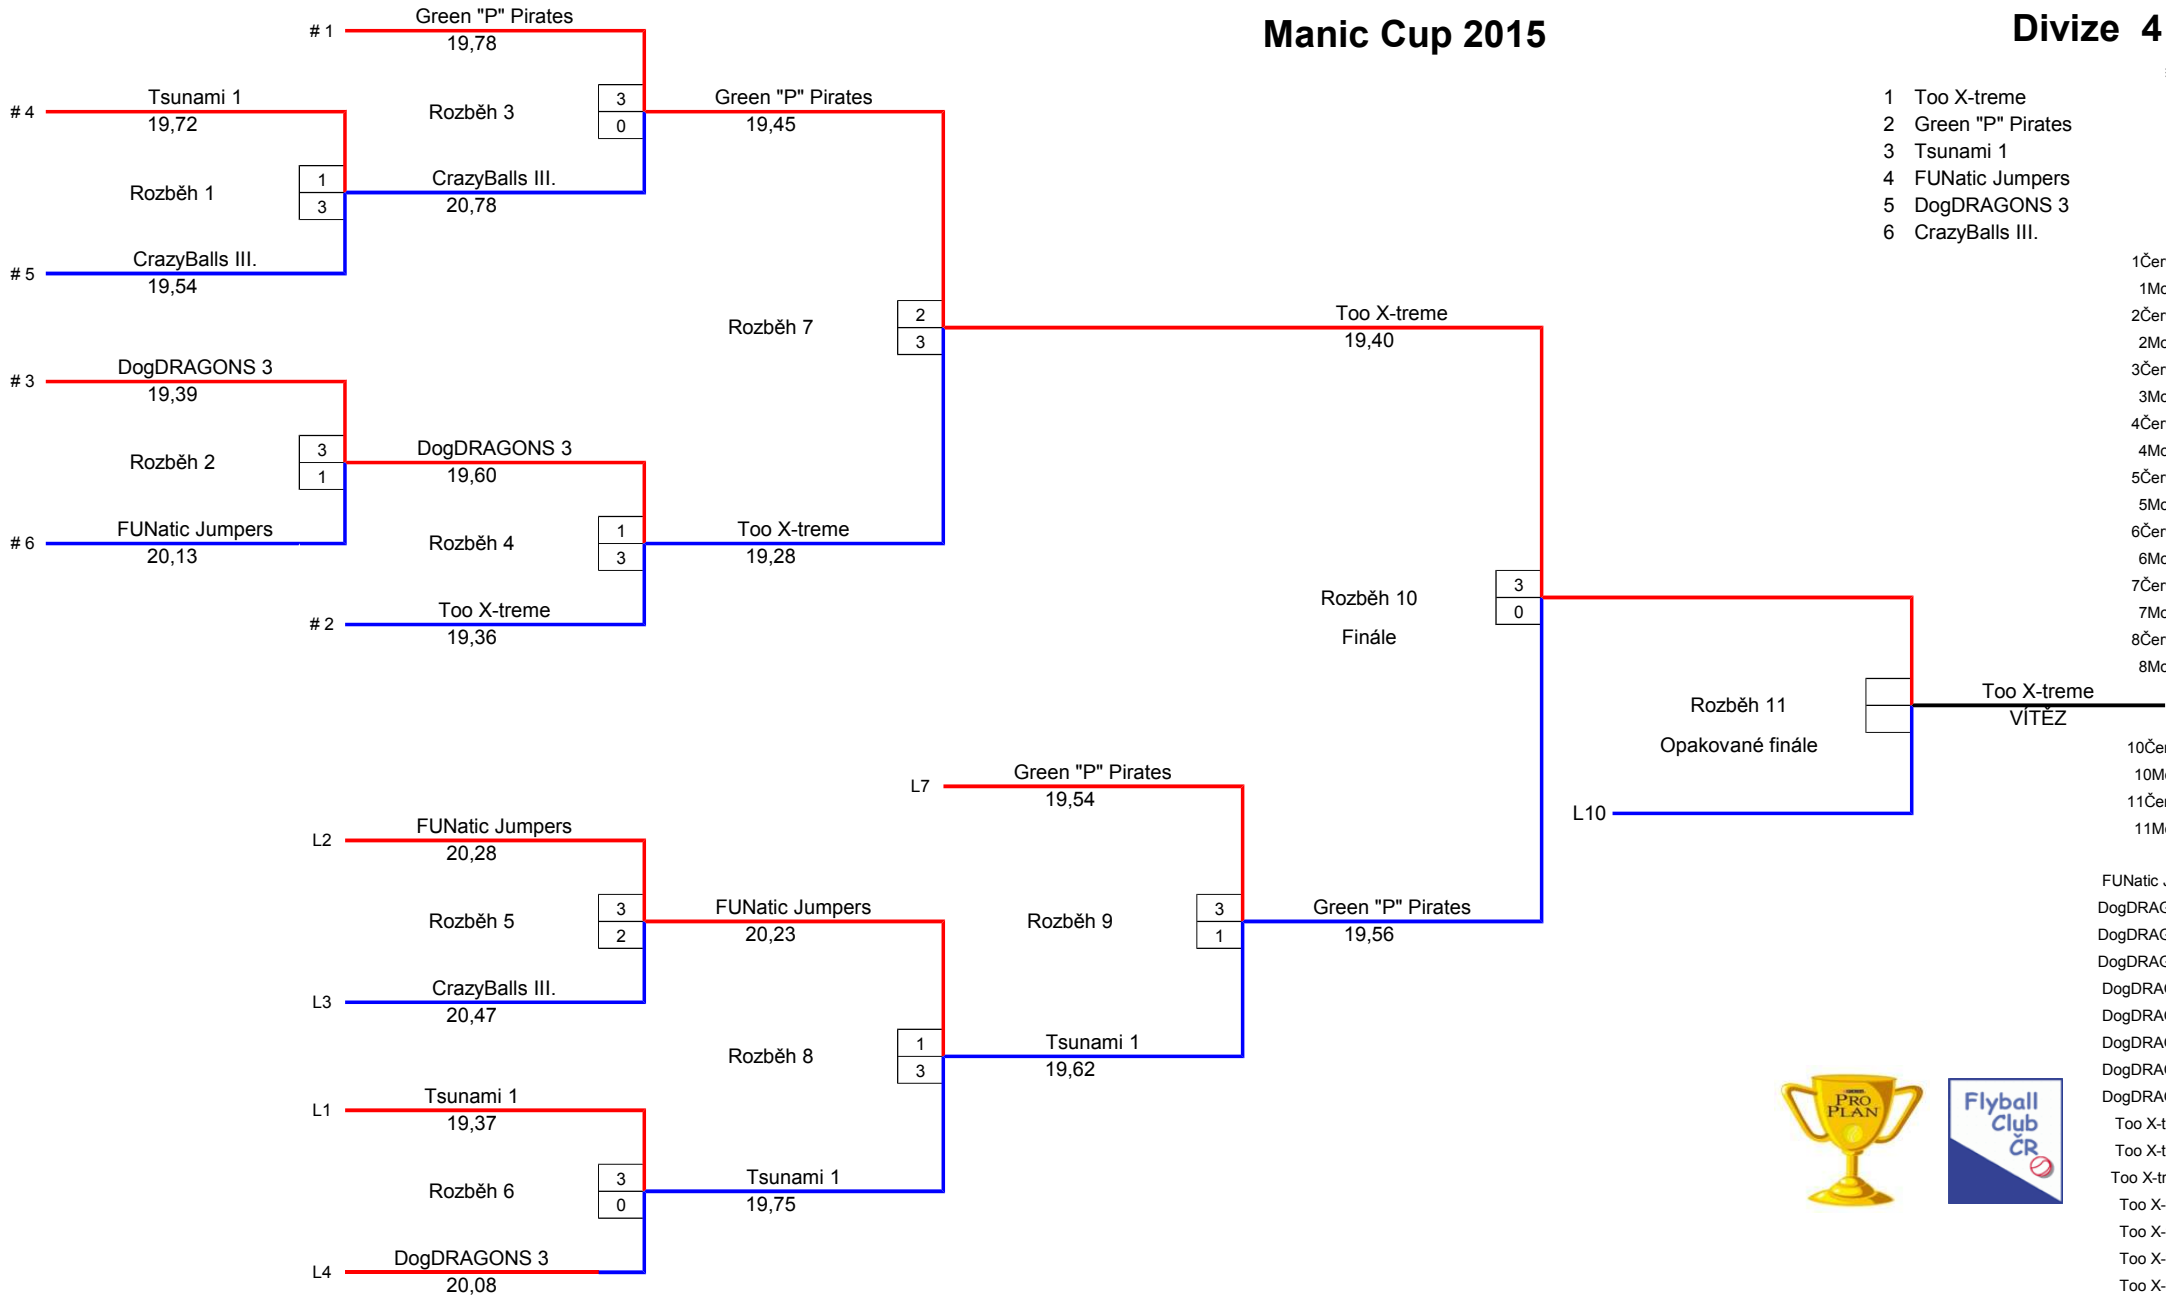

BT	19,85	
#	5	

BT	19,14	
#	1	

BT	19,79	
#	4	

BT	20,50	
#	6	

BT	19,55	
#	3	

BT	19,47	
#	2	

Manic Cup 2015

Divize 4