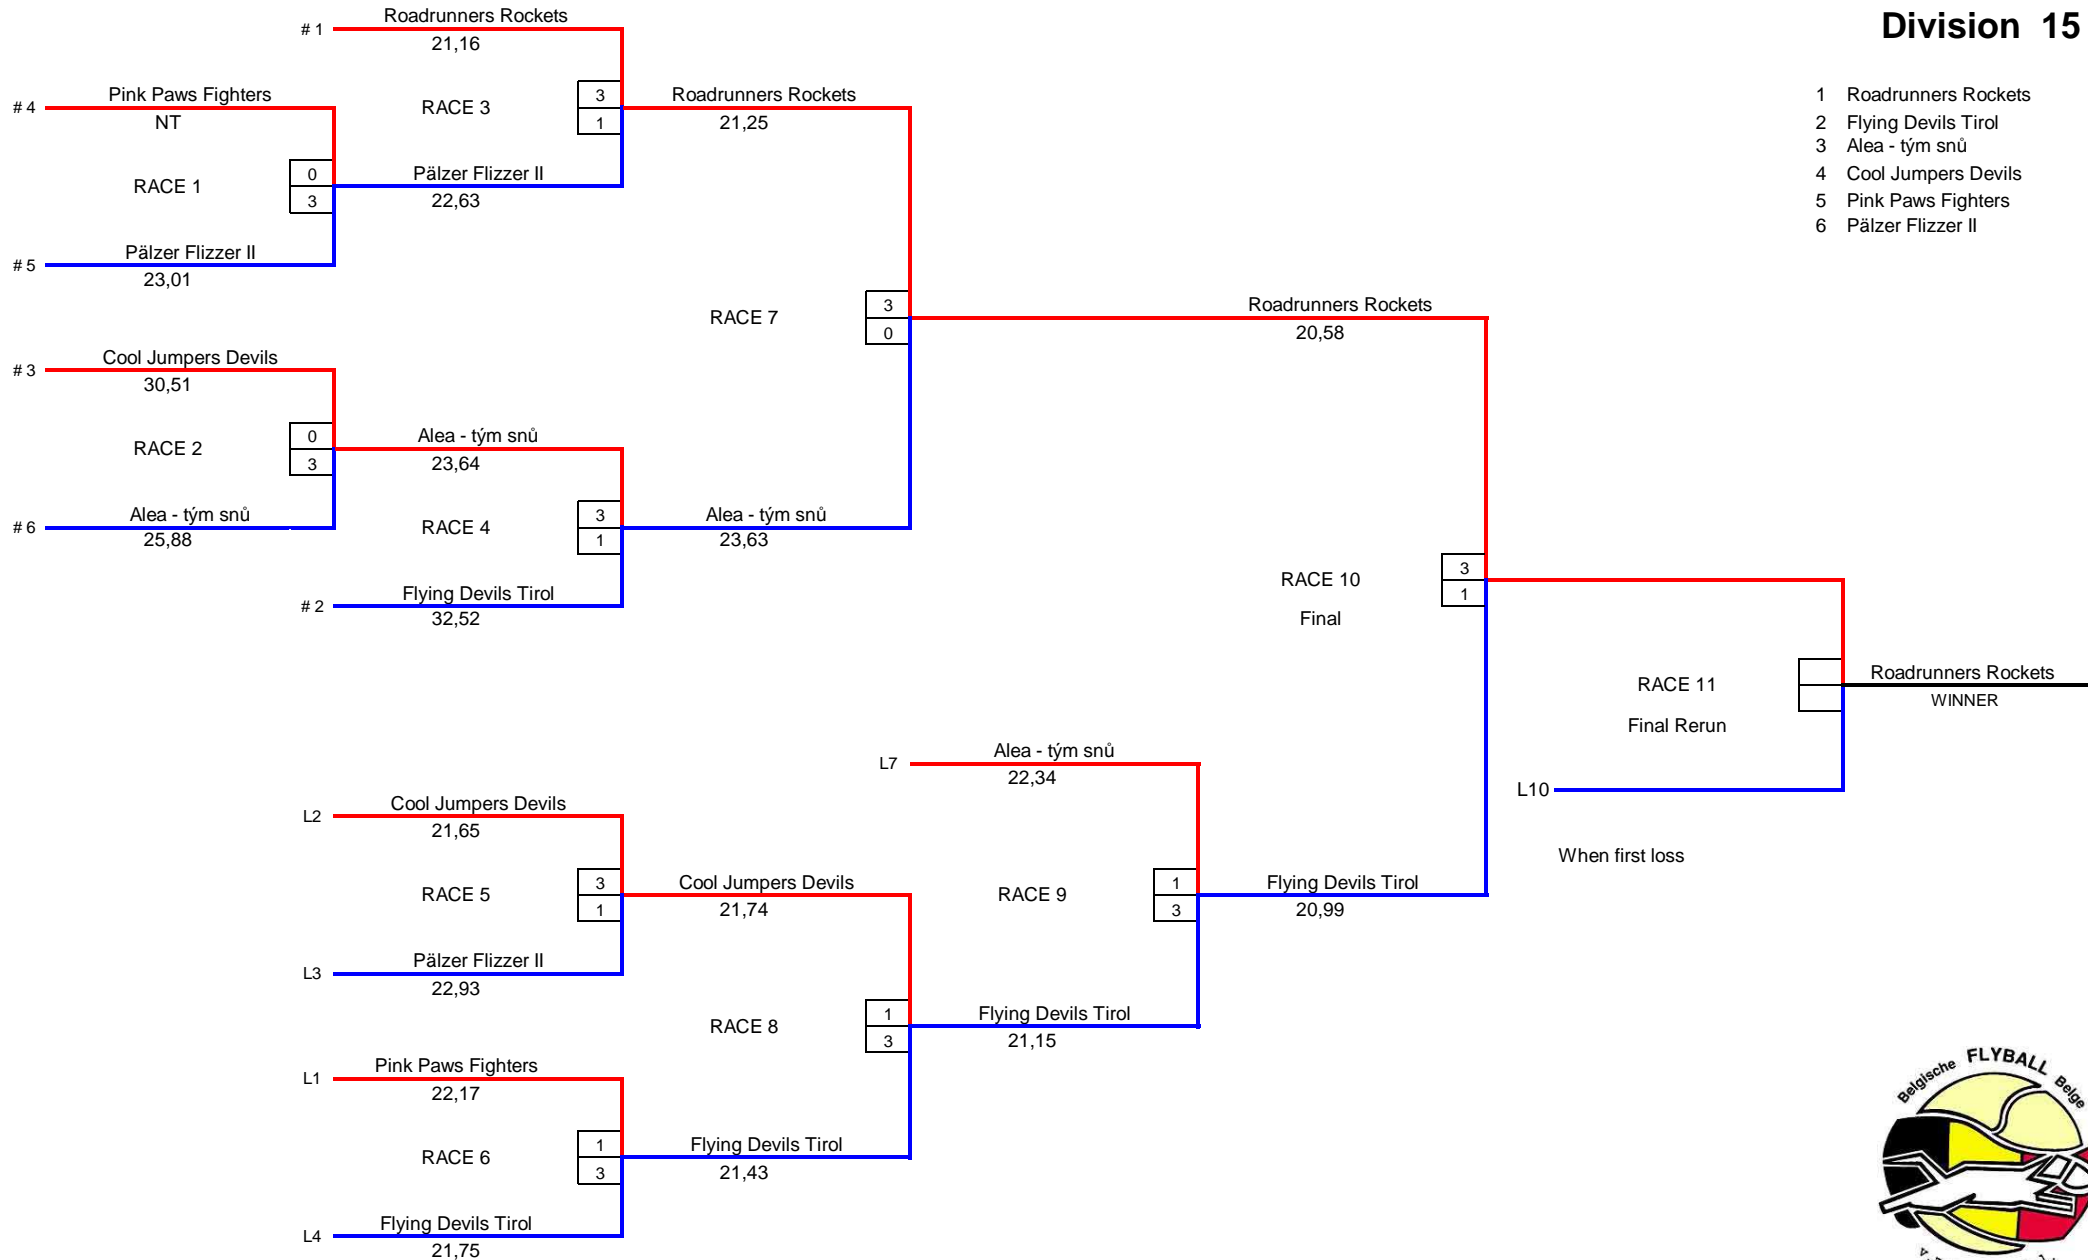

Tournament :	EFC 2015 - FRIDAY	Date	08.07.2015	BO	Division

Team :	Cool Jumpers Devils	FGB nbr	Breakout time	20,50	15

Captain :	Janine Iserlohe
Boxloader :	Susanne Kloss

Best times	1	2	3	4	5	6
	21,65	21,74	21,87	21,97	22,14	22,34

Dog	Breed	Height	Check	CRN	Handler	Qualification
1 Linus	Australian Shepherd	35			Pamela Iserlohe	1 x 21 sec
2 Henry	Mix	25	V	708	Sebastian Kloss	3 x 21 sec
3 Kira	Australian Shepherd	32,5		DE 8601	Anke Gehrt	4 x 21 sec
4 Pelle	Mix	35			Astrid Stank	1 x 21 sec
5 Shirah	Australian Shepherd	35			Kevin Katter	4 x 21 sec
6 Emma	Mix	35			Gerd Garwer	3 x 21 sec

Race	Lane	vs	heat	Dogs	Time	W/L/T
2 DA	Red	Alea - tým snů	1	1 2 5 6	30,51	I
			2	1 2 5 6		
			3	1 2 5 6		
			4	1 2 3 4 5 6		
			5	1 2 3 4 5 6		

Race	Lane	vs	heat	Dogs	Time	W/L/T
5 DA	Red	Pälzer Flizzer II	1	2 3 5 6	21,65	w
			2	2 3 5 6		
			3	2 3 5 6		
			4	2 3 5 6		
			5	1 2 3 4 5 6		

Race	Lane	vs	heat	Dogs	Time	W/L/T
8 DA	Red	Flying Devils Tirol	1	2 3 5 6	nt	I
			2	2 3 5 6		
			3	2 3 5 6		
			4	2 3 5 6		
			5	1 2 3 4 5 6		

Race	Lane	vs	heat	Dogs	Time	W/L/T
			1	1 2 3 4 5 6		
			2	1 2 3 4 5 6		
			3	1 2 3 4 5 6		
			4	1 2 3 4 5 6		
			5	1 2 3 4 5 6		

Race	Lane	vs	heat	Dogs	Time	W/L/T
			1	1 2 3 4 5 6		
			2	1 2 3 4 5 6		
			3	1 2 3 4 5 6		
			4	1 2 3 4 5 6		
			5	1 2 3 4 5 6		

Race	Lane	vs	heat	Dogs	Time	W/L/T
			1	1 2 3 4 5 6		
			2	1 2 3 4 5 6		
			3	1 2 3 4 5 6		
			4	1 2 3 4 5 6		
			5	1 2 3 4 5 6		

Race	Lane	vs	heat	Dogs	Time	W/L/T
			1	1 2 3 4 5 6		
			2	1 2 3 4 5 6		
			3	1 2 3 4 5 6		
			4	1 2 3 4 5 6		
			5	1 2 3 4 5 6		

Race	Lane	vs	heat	Dogs	Time	W/L/T
			1	1 2 3 4 5 6		
			2	1 2 3 4 5 6		
			3	1 2 3 4 5 6		
			4	1 2 3 4 5 6		
			5	1 2 3 4 5 6		

Division 15

- 1 Roadrunners Rockets
- 2 Flying Devils Tirol
- 3 Alea - tým snů
- 4 Cool Jumpers Devils
- 5 Pink Paws Fighters
- 6 Pälzer Flizzer II