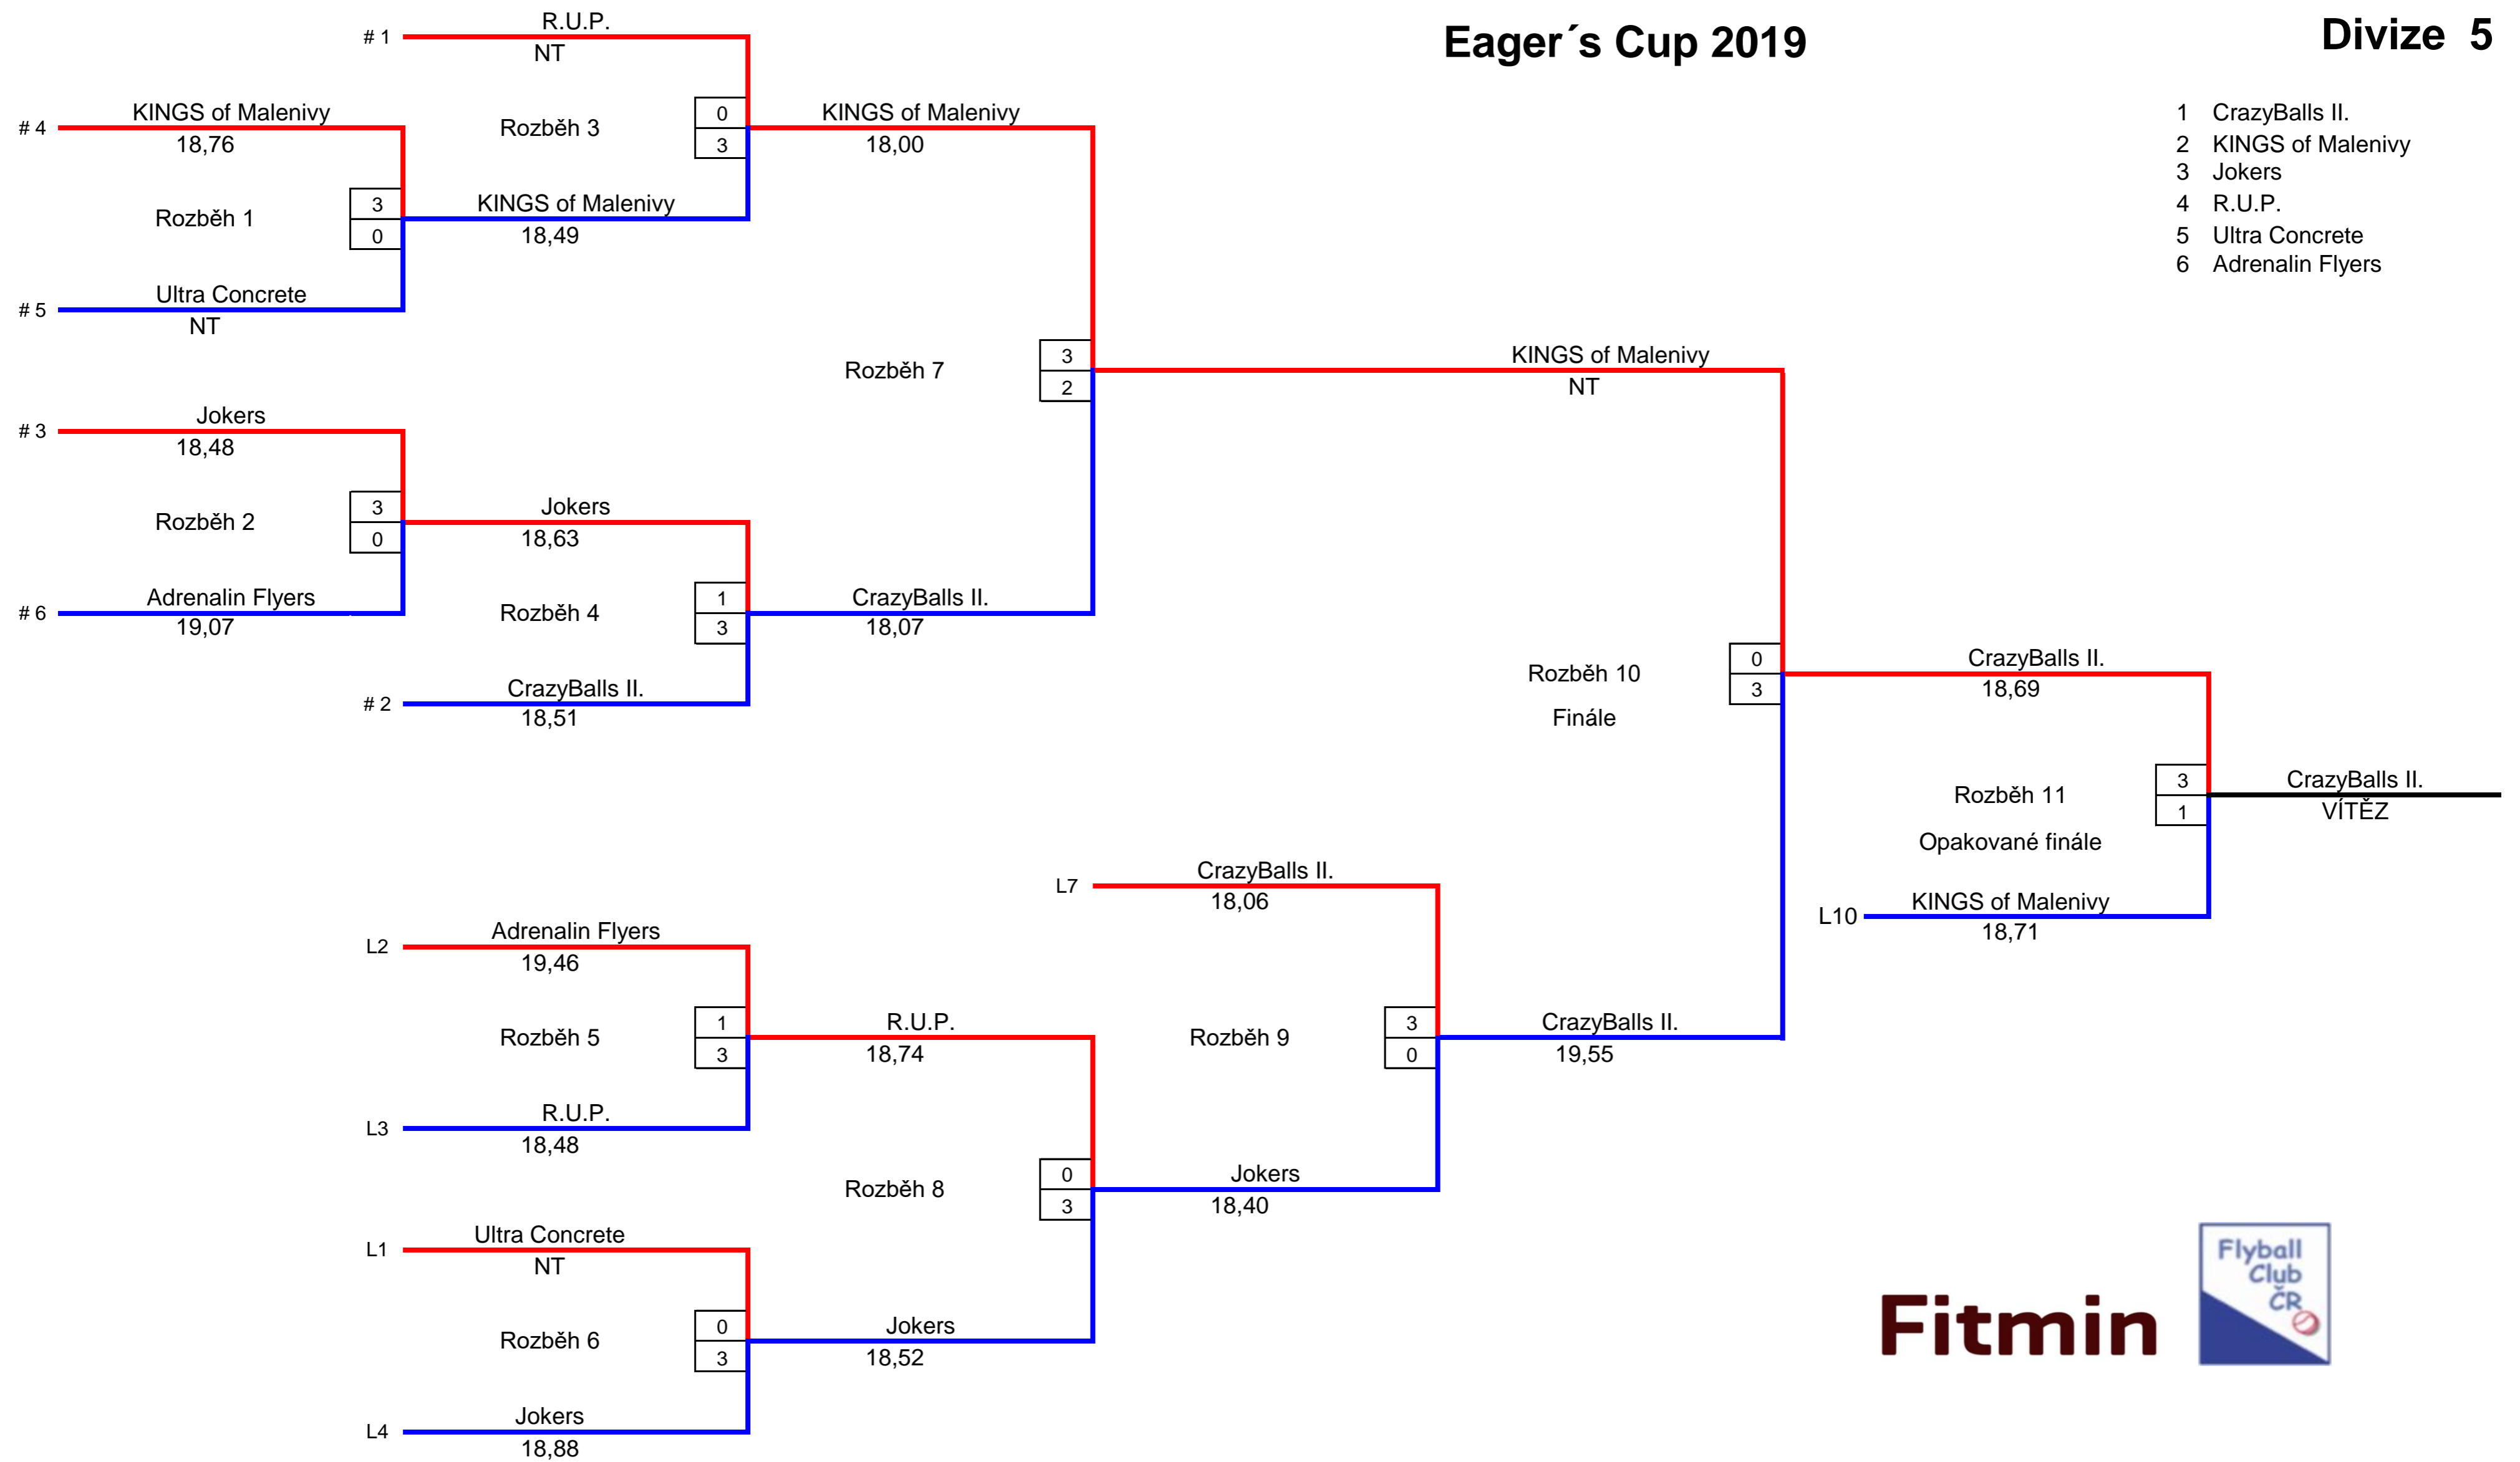

Eager's Cup 2019

Fitmin

Divize 5

Jokers

3 Modrá		
1	NT	P
2	18,72	V
3	18,77	V
4	18,54	V
5		

R.U.P.

1 Červená		
1	19,21	P
2	NT	P
3	NT	P
4	18,02	V
5		

KINGS of Malenivy

1 Modrá		
1	18,73	V
2	19,02	V
3	19,40	P
4	18,97	P
5		

Ultra Concrete

2 Modrá		
1	NT	P
2	NT	P
3	NT	P
4	18,82	V
5		

Adrenalin Flyers

3 Červená		
1	20,46	V
2	19,68	P
3	20,49	P
4	20,32	P
5		

CrazyBalls II.

2 Červená		
1	19,92	V
2	NT	P
3	18,15	V
4	NT	P
5		

6 Červená		
1	18,88	V
2	18,91	P
3	18,41	P
4	NT	P
5		

4 Modrá		
1	NT	P
2	18,80	P
3	BO	P
4	NT	P
5		

5 Červená		
1	19,08	V
2	NT	P
3	NT	P
4	NT	P
5		

4 Červená		
1	NT	P
2	18,75	V
3	NT	P
4	NT	P
5		

5 Modrá		
1	NT	P
2	NT	P
3	NT	P
4	NT	P
5		

6 Modrá		
1	NT	P
2	18,33	V
3	18,20	V
4	NT	P
5		

9 Červená		
1	NT	P
2	18,84	P
3	18,56	V
4	NT	P
5		

8 Modrá		
1	18,73	V
2	18,70	V
3	18,66	V
4	NT	P
5		

9 Modrá		
1	18,88	V
2	18,41	V
3	18,75	P
4	NT	P
5		

7 Červená		
1	NT	P
2	NT	P
3	18,76	V
4	NT	P
5		

7 Modrá		
1	NT	P
2	25,06	V
3	23,09	P
4	41,64	V
5		

8 Červená		
1	NT	P
2	18,96	P
3	NT	P
4	NT	P
5		

BT	18,41
#	3

BT	18,02
#	1

BT	18,41
#	4

BT	18,75
#	5

BT	19,68
#	6

BT	18,15
#	2

Eager's Cup 2019

Divize 5

Fitmin